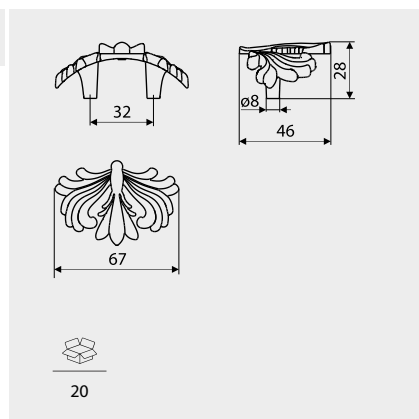

UR25 Barocco

NR KAT. / REF.	POKRYCIE 1 / FINISH 1	POKRYCIE 2 / FINISH 2

UR25-32...	G31	G3
	G35	G4