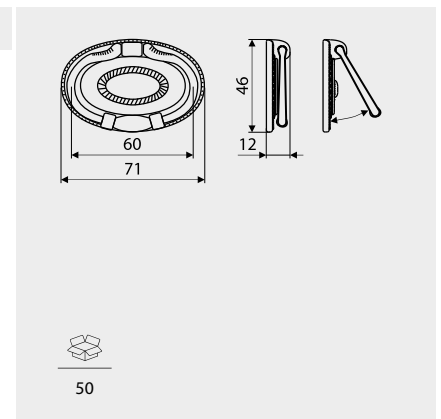

KN98

NR KAT. / REF.	POKRYCIE / FINISH
KN98-...	GAB