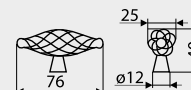

NR KAT. / REF.   POKRYCIE / FINISH

- GC01-...   G11
- GAB