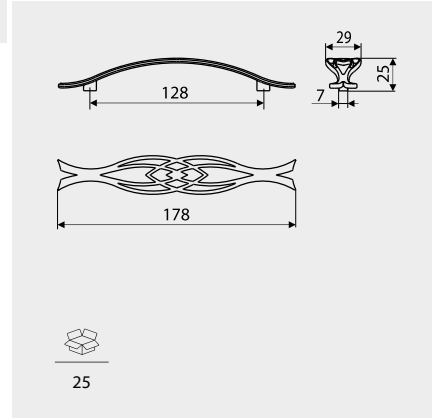

Index: GR32-G35-SW
Material: ZnAl

NR KAT. / REF.	POKRYCIE / FINISH
GR32-...	G4
	G31
	G35

Uchwyty meblowe / Furniture handles

UR40 Anima

Index: UR40-128-G31
Material: ZnAl

NR KAT. / REF.	POKRYCIE / FINISH
UR40-128-...	<input type="checkbox"/> G4 <input type="checkbox"/> G31 <input checked="" type="checkbox"/> G35