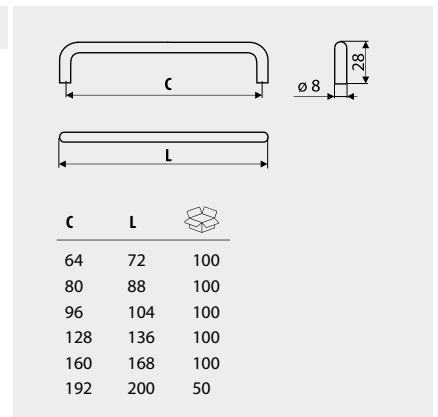

US10-...-F10

Index: US10-96-L31-F10
Material: Stal/Steel

NR KAT. / REF.	POKRYCIE / FINISH
US10-96-...	G4
US10-128-...	G6
US10-160-...	G7
	G8
	L31
	L40

US10

Index: US10-128-G4
Material: Stal/Steel

NR KAT. / REF.	POKRYCIE / FINISH
US10-64-...	G4
US10-80-...	G6
US10-96-...	G7
US10-128-...	G8
US10-160-...	L31
US10-192-...	L40