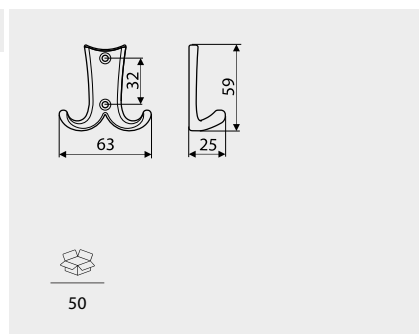

NR KAT. / REF.	POKRYCIE / FINISH
WP05-....	G4
	G6
	G7
	G8
	GAB

Wieszaki / Hangers

WP60

Index: WP60-G4
Material: ZnAl

NR KAT. / REF.	POKRYCIE / FINISH
WP60-...	G4

WP24

Index: WP24-G6
Material: ZnAl

NR KAT. / REF.	POKRYCIE / FINISH
WP24-...	G6