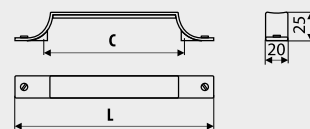

C	L	
128	160	50
160	200	50
192	232	50

Uchwyty meblowe / Furniture handles

UU19 Collino

Index: UU19-128-R21
Material: ZnAl

NR KAT. / REF.	POKRYCIE / FINISH
UU19-128-...	G14
UU19-160-...	G25
	G31
	L1
	L31
	R21