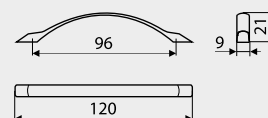

NR KAT. / REF.   POKRYCIE / FINISH

UR28-96-...

- G6
- G8