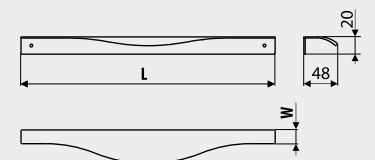

L	W	
296	19	10
346	19	10
396	19	10
446	19	10
496	19	10
596	19	10
796	19	10
896	19	10

Uchwyty meblowe / Furniture handles

UA57

Index: UA57-168-A0
Material: Al

NR KAT. / REF. POKRYCIE / FINISH

- UA57-... A0
- L31