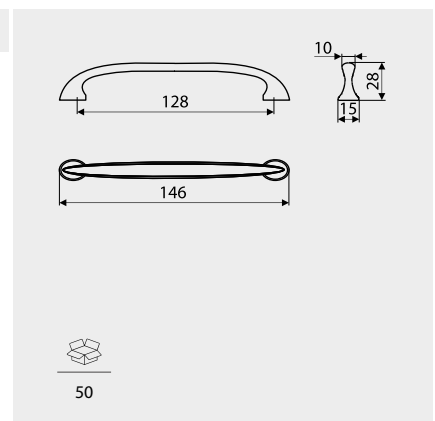

	50
--	----

Uchwyty meblowe / Furniture handles

UN40

Index: UN40-128-G8
Material: ZnAl

NR KAT. / REF.	POKRYCIE / FINISH
UN40-128-...	G4
	G6
	G7
	G8

UN13

Index: UN13-128-G7
Material: ZnAl

NR KAT. / REF.	POKRYCIE / FINISH
UN13-128-...	G4
	G6
	G7
	G8