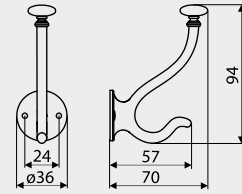

Wieszaki / Hangers

WP72

Index: WP72-R31
Material: ZnAl + Porcelain

NR KAT. / REF.

WP72-...

POKRYCIE / FINISH

- G4
- R31
- GAB3

10