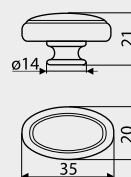

Gałki / Knobs

GG36

NR KAT. / REF.	POKRYCIE / FINISH

GG36-...	G5
	G53
	G5B

GG42

NR KAT. / REF.	POKRYCIE / FINISH

GG42-...	G5
	G11

GG12

NR KAT. / REF.	POKRYCIE / FINISH

GG12-...	G5

GG31

NR KAT. / REF.	POKRYCIE / FINISH

GG31-...	G5