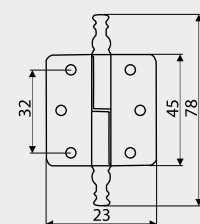

Klucze, zawiasy i inne / Keys, hinges and other accessories

SD27

NR KAT. / REF.	POKRYCIE / FINISH
SD27-...	G5

100

SD25

NR KAT. / REF.	POKRYCIE / FINISH
SD25-...	G3
	G5

100

ZS01

NR KAT. / REF.	POKRYCIE / FINISH
ZS01-...	G1
	G5

50

ZS10

NR KAT. / REF.	POKRYCIE / FINISH
ZS10-...	G2
	G4
	G5
	G11
	G35
	G5A

50