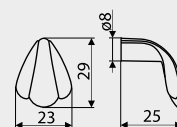

NR KAT. / REF.	POKRYCIE / FINISH
GW19-...	<ul style="list-style-type: none"> G4 G35

Gałki / Knobs

GR36 Angelo

Index: GR36-G35
Material: ZnAl

NR KAT. / REF. POKRYCIE / FINISH

GR36-...  G31
  G35

100

GU75 Park