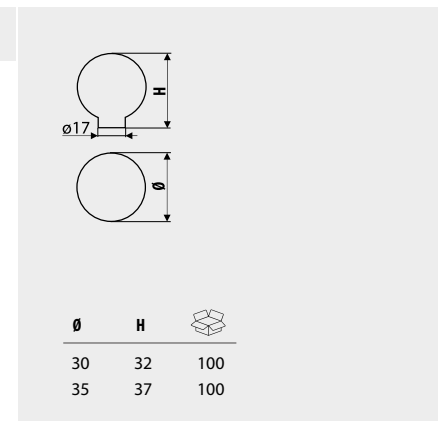

UN30-32-...	G6	D10 D40
-------------	----	------------

GD44

Index: GD44-D10-F30-M
Material: Drewno/Wood

NR KAT. / REF.	KOLOR DREWNA / COLOUR OF WOOD
----------------	-------------------------------

GD44-...	D10 D40 D60
----------	-------------------