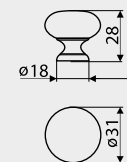

Index: GN13-R208
Material: ZnAl

NR KAT. / REF.	POKRYCIE / FINISH
GN13-...	☐ R203 ☐ R210 ☐ R206 ☐ R211 ☐ R207 ☐ R213 ☒ R208 ☐ R230 ☐ R209 ☐ R240