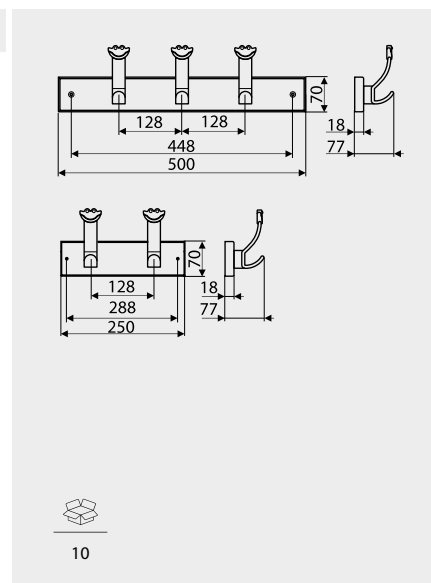

Wieszaki / Hangers

WD940

NR KAT. / REF.	POKRYCIE / FINISH

- WD940-... ■ R27
- R81

WD865

Index: WD865-500-40-65-40-65
Material: Drewno/Wood

NR KAT. / REF.	POKRYCIE / FINISH

- WD865-.... R40
- R65

WD840

NR KAT. / REF.	POKRYCIE / FINISH

- WD840-... R40