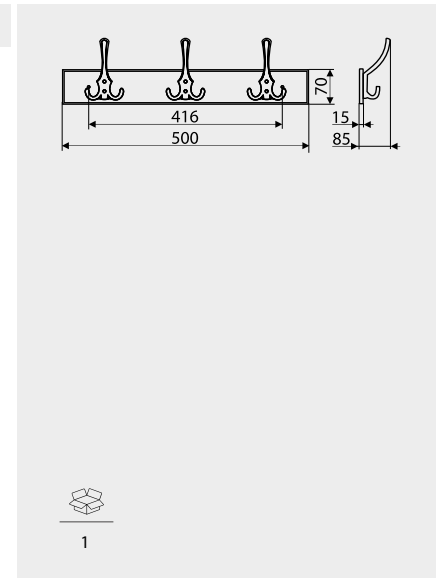

WD13-59

NR KAT. / REF.	POKRYCIE / FINISH
WD13-59-...	G6

Index: WD13-59-G6
Material: ZnAl + Drewno/Wood