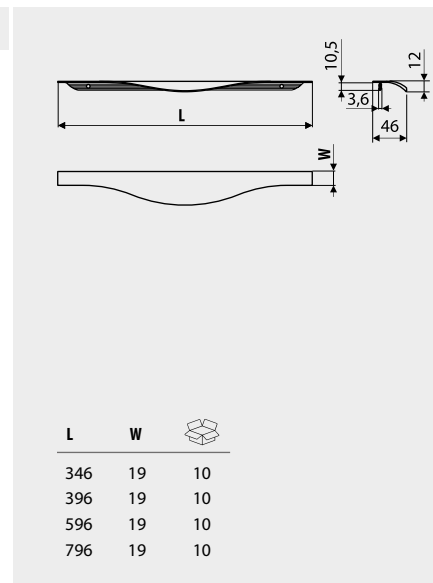

Index: UA92-346-G4-19
Material: Al

NR KAT. / REF.	POKRYCIE / FINISH
UA92-...	☐ G4 ☐ G7