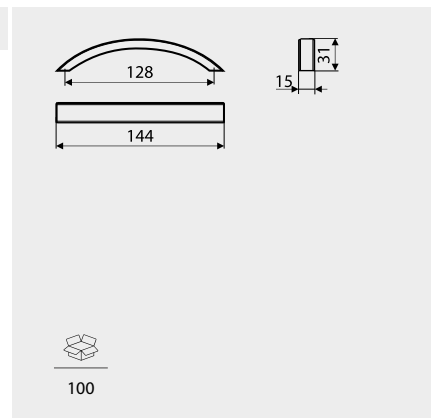

NR KAT. / REF.	POKRYCIE / FINISH
UG38-128-...	 G7