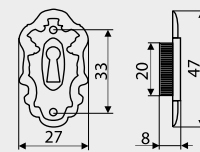

NR KAT. / REF.	POKRYCIE / FINISH
SD25-...	G3
	G5