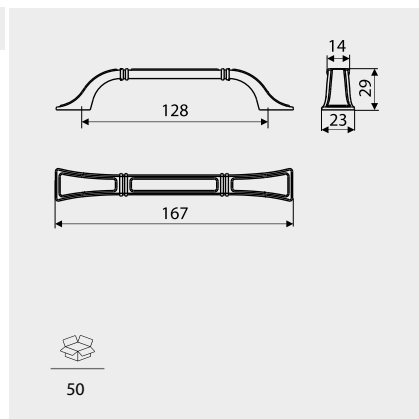

GR24 Tenue

Index: GR24-G23
Material: ZnAl

NR KAT. / REF.	POKRYCIE / FINISH
GR24-...	■ G23

Uchwyty meblowe / Furniture handles

UR38 Castello

NR KAT. / REF.	POKRYCIE / FINISH
UR38-128-...	G31
	G35
	L43
	L44
	L45