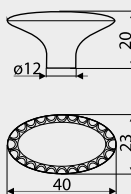

Gałki / Knobs

GG36

NR KAT. / REF.	POKRYCIE / FINISH

GG36-...	G5
	G53
	G5B

GG42

NR KAT. / REF.	POKRYCIE / FINISH

GG42-...	G5
	G11

GG12

NR KAT. / REF.	POKRYCIE / FINISH

GG12-...	G5

GG31

NR KAT. / REF.	POKRYCIE / FINISH

GG31-...	G5