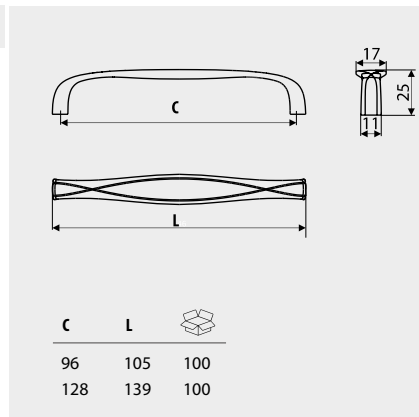

NR KAT. / REF.	POKRYCIE / FINISH
WR45-...	G4
	G7
	G31
	G35
	L31

50

Uchwyty meblowe / Furniture handles

UR43 Serpente

Index: UR43-128-G35
Material: ZnAl

NR KAT. / REF.	POKRYCIE / FINISH
UR43-96-...	G11
UR43-128-...	G25
	G31
	G35