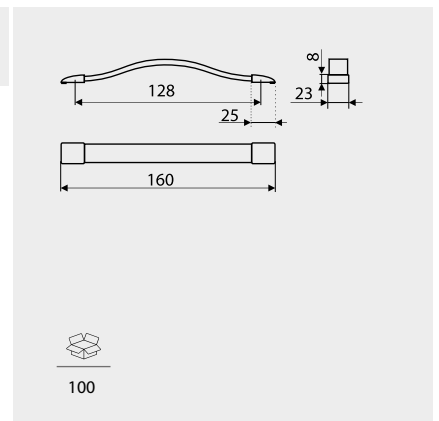

Produkt dostępny także z paskiem skórzanym.
Product available with leather stripe.

GU53 Smile

NR KAT. / REF.	POKRYCIE / FINISH	KOLOR TWORZYWA PVC / COLOUR OF PVC PLASTIC
GU53-...	■ G4 ■ G8	☐ T