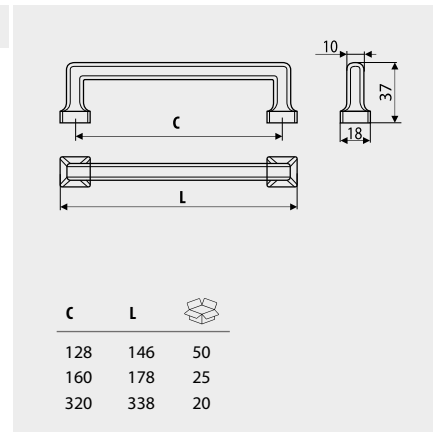

	25
--	----

Uchwyty meblowe / Furniture handles

UR47 Battitore

Index: UR47-128-G25
Material: ZnAl

NR KAT. / REF.	POKRYCIE / FINISH
UR47-128-...	G7
UR47-160-...	G11
UR47-320-...	G14
	G25
	L1
	L31
	R21

GR47 Battitore