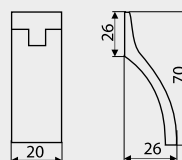

Gałki / Knobs

GS91 Narvi

Index: GS91-G8
Material: ZnAl

NR KAT. / REF.	POKRYCIE / FINISH

GS91-...	G4
	G8

25

GR27 Hydra

Index: GR27-G9E
Material: ZnAl

NR KAT. / REF.	POKRYCIE / FINISH

GR27-...	G9E
	GAB2

100

GG39 Atria

Index: GG39-G8
Material: ZnAl

NR KAT. / REF.	POKRYCIE / FINISH

GG39-...	G6
	G8

100

GG44 Alfa

Index: GG44-G8
Material: ZnAl

NR KAT. / REF.	POKRYCIE / FINISH

GG44-...	G6
	G7
	G8

100