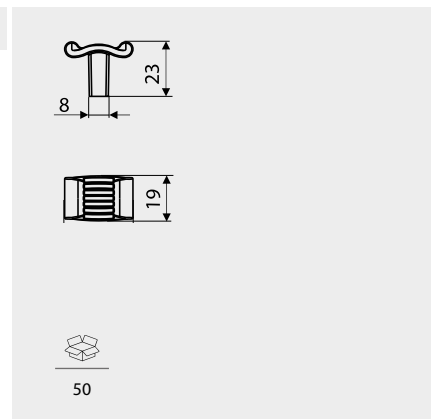

GR37 Antico

NR KAT. / REF.	POKRYCIE / FINISH
GR37-...	☐ G11 ☒ G35