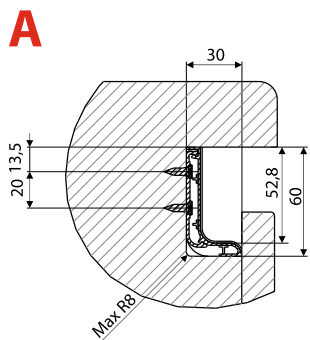

Montaż systemu Valeo / Assembling of the Valeo system