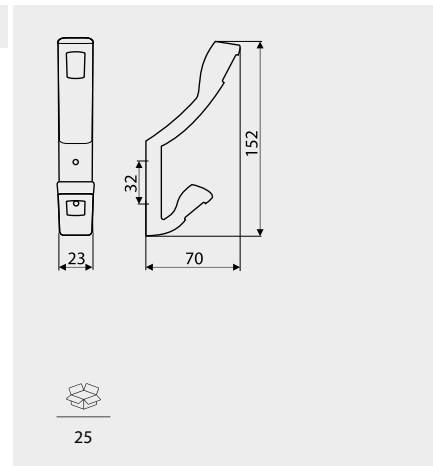

RW08 Quadra

NR KAT. / REF.	POKRYCIE / FINISH
RW08-...	G4
	G6
	G7
	G8