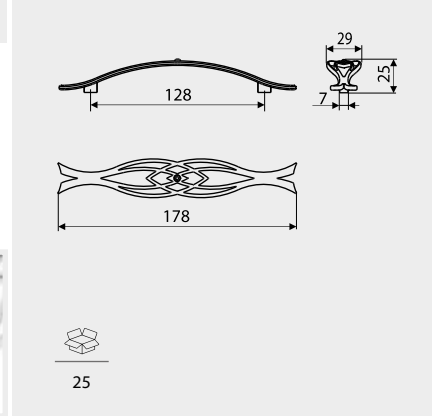

NR KAT. / REF.	POKRYCIE / FINISH
UR40-128-...	☒ G4