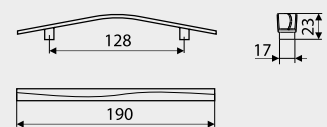

NR KAT. / REF.	POKRYCIE / FINISH
UN81-128-...	G4
	G6
	G8