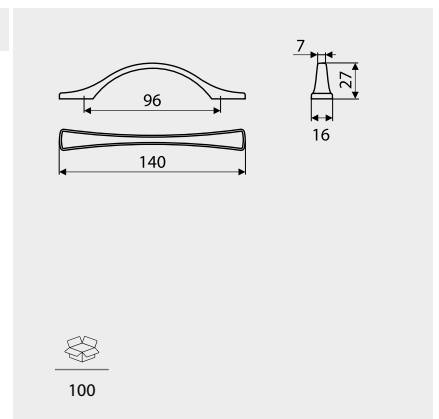

Index: UN38-96-G8
Material: ZnAl

NR KAT. / REF.	POKRYCIE / FINISH
UN38-96-...	☐ G4 ☐ G6 ☐ G7 ☐ G8