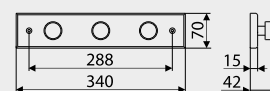

Wieszaki / Hangers

WD10-340

NEW

NR KAT. / REF.	KOLOR DREWNA / COLOUR OF WOOD	WZÓR / PATTERN
----------------	-------------------------------	----------------

WD10-340-...

■ R31

 V22

Index: WD10-340-R41-GD08
Material: Drewno/Wood