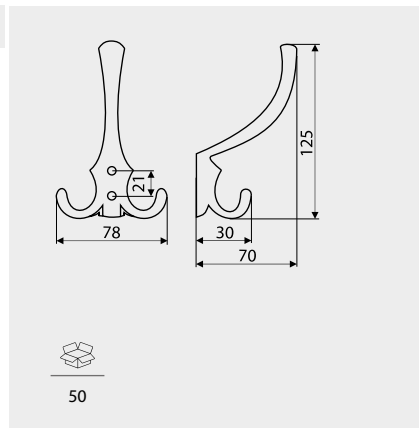

NR KAT. / REF.	POKRYCIE / FINISH
WP12-...	G4
	G6
	G8
	GAB

WP11

Index: WP11-G4
Material: ZnAl

NR KAT. / REF.	POKRYCIE / FINISH
WP11-...	G4
	G6
	G8
	GAB

Wieszaki / Hangers

WP59

Index: WP59-G4
Material: ZnAl

NR KAT. / REF.	POKRYCIE / FINISH
WP59-...	G3
	G4
	G5
	G6
	G7
	G8
	G11
	GAB
	R31