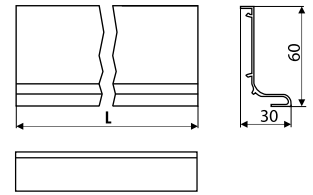

Uchwyty meblowe / Furniture handles

AS12

Profil C / C profile
Material: Al

NR KAT. / REF.	POKRYCIE / FINISH	L	
AS12-2400-...	A0	2400	10
AS12-4000-...		4000	10

AS13

Profil L / L profile
Material: Al

NR KAT. / REF.	POKRYCIE / FINISH	L	
AS13-2400-...	A0	2400	10
AS13-4000-...		4000	10