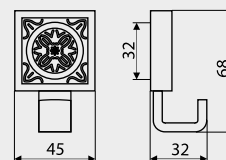

NR KAT. / REF.   POKRYCIE / FINISH

1. WR29-...
2. G5
   - G9
   - G11