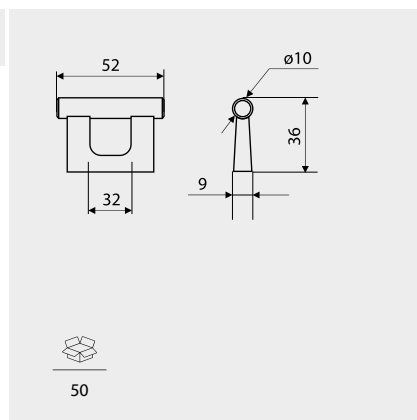

GL46 Moderno

NR KAT. / REF.	POKRYCIE 1 / FINISH 1	POKRYCIE 2 / FINISH 2
GL46-...	A0	G4