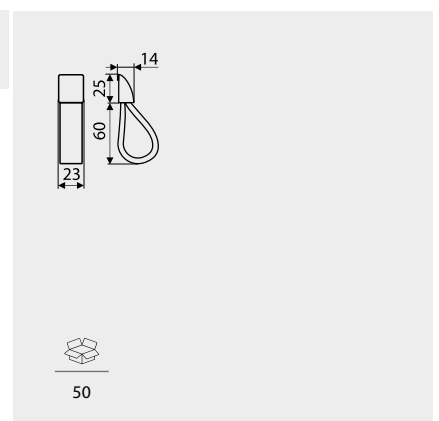

Produkt dostępny także z paskiem skórzanym.
Product available with leather stripe.