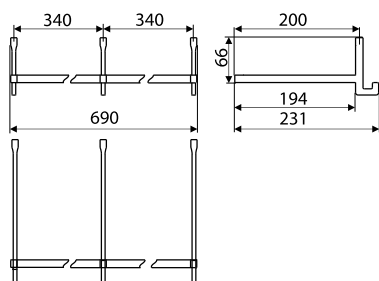

NR KAT. / REF.	POKRYCIE / FINISH	
WG08-...	 G4 G8 L31	1

Index: WG08
Material: ZnAl + Al

Do systemu przedpokojowego WG08 rekomendujemy wieszaki WP37.
For WG08 wardrobe system, WP37 hooks are recommended.

WP37

NEW

NR KAT. / REF.	POKRYCIE / FINISH
WP37-...	 G4 G8 L31

Index: WP37-G4
Material: ZnAl

Możliwość innych wymiarów pod indywidualne zamówienie klienta./Other dimensions on request.