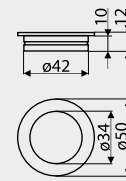

Index: MD01-G8
Material: ZnAl

NR KAT. / REF.	POKRYCIE / FINISH
MD01-...	G4
	G6
	G7
	G8
	L36