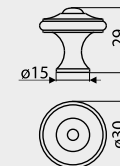

Index: GS03-G9E
Material: Stal/Steel

NR KAT. / REF.	POKRYCIE / FINISH
GS03-...	G9E
	L31