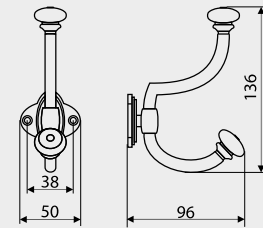

Wieszaki / Hangers

WP72

NR KAT. / REF.

WP72-...

POKRYCIE / FINISH

- G4
- R31
- GAB3

10

WP69-...-G

NR KAT. / REF.

WP69-...

POKRYCIE / FINISH

- G4
- R31
- GAB
- GAB3

10

WP69

NR KAT. / REF.

WP69-...

POKRYCIE / FINISH

- GAB

50

WP19

NR KAT. / REF.

WP19-...

POKRYCIE / FINISH

- G3
- G4
- G5
- G6
- G8
- GAB
- R31

100