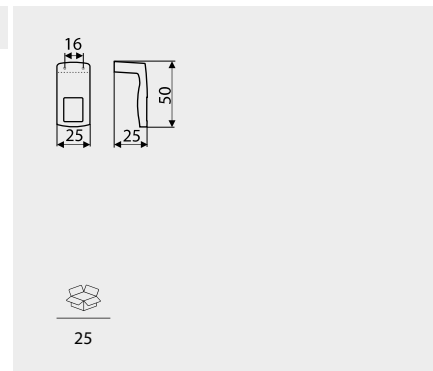

RG08 Quadra

NR KAT. / REF.	POKRYCIE / FINISH
RG08-...	G4
	G6
	G8