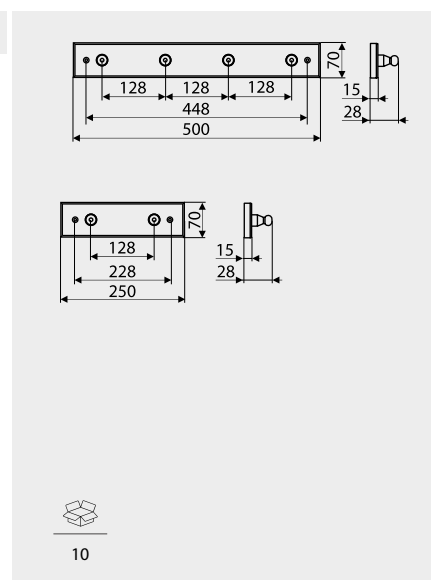

NR KAT. / REF.	POKRYCIE / FINISH

- WD865-.... R40
- R65