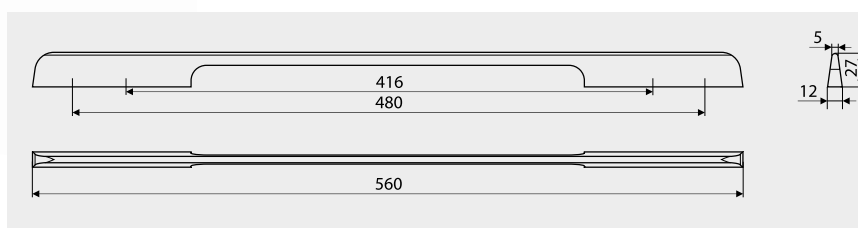

NR KAT. / REF.

POKRYCIE / FINISH

UA82-416-480-...

- G4
- L2

10

Uchwyty meblowe / Furniture handles

UA51

Index: UA51-160-A0
Material: Al