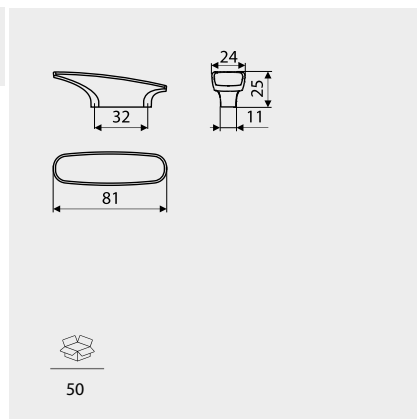

Gałki / Knobs

UU06 Cameleon

Index: UU06-32-G8-P41
Material: ZnAl + PS

Modular SYSTEM

NR KAT. / REF.	POKRYCIE / FINISH	KOLOR TWORZYWA PS / COLOUR OF PS PLASTIC
UU06-32-...	G4	P31
	G8	P41
		P42
		P43
		P51
		P271
		P651