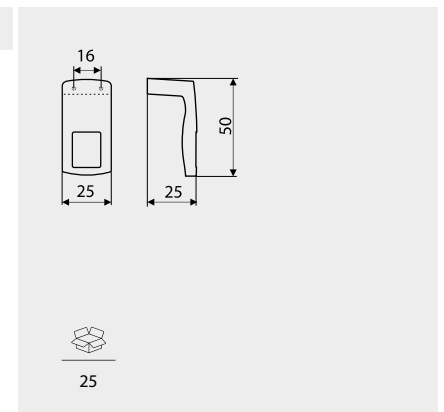

RG08 Quadra

Index: RG08-G8
Material: ZnAl

NR KAT. / REF.	POKRYCIE / FINISH
RG08-...	- G4 - G6 - G8