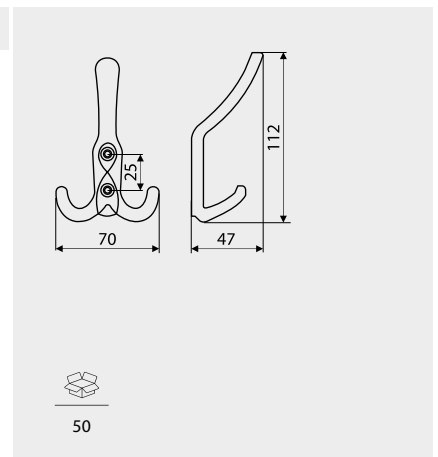

NR KAT. / REF. POKRYCIE / FINISH

- WR45-... G7
 G31
 G35
 L31

Wieszaki / Hangers

WR43 Serepente

Index: WR43-G25
Material: ZnAl

NR KAT. / REF.	POKRYCIE / FINISH
WR43-...	<input type="checkbox"/> G4 <input type="checkbox"/> G25 <input type="checkbox"/> G31 <input type="checkbox"/> G35 <input type="checkbox"/> L31