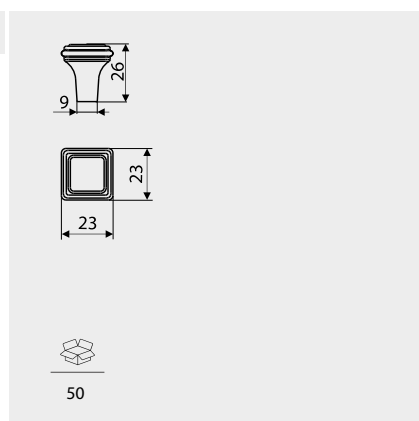

GR38 Castello

NR KAT. / REF.	POKRYCIE / FINISH
GR38-...	G31
	G35