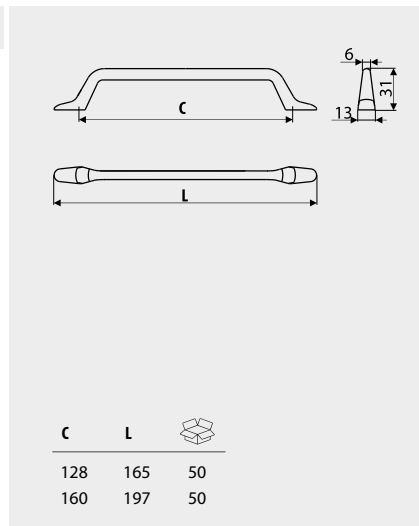

- UX05-128-... R8
- UX05-160-...

Uchwyty meblowe / Furniture handles

UU57 Nordic

NEW

Index: UU57-128-L31
Material: ZnAl

NR KAT. / REF.	POKRYCIE / FINISH
UU57-128-...	G4
UU57-160-...	G6
	G74
	G8
	G3N
	G3EN
	G33N
	L1
	L31
	L36
	L40