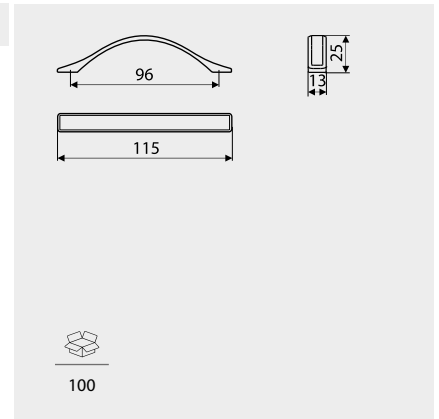

Index: UN04-96-G4
Material: ZnAl

NR KAT. / REF.	POKRYCIE / FINISH
UN04-96-...	☐ G4 ☐ G6 ☐ G8