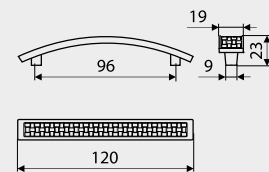

GR10 Dafne

NR KAT. / REF.	POKRYCIE / FINISH
GR10-...	G5
	G11