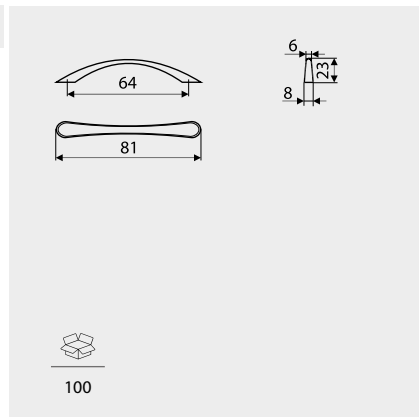

C	L	
128	144	50
160	176	50
192	208	50
320	336	20

Index: US18-160-G4-G4
Material: Stal/Steel + ZnAl

Uchwyty meblowe / Furniture handles

UP83

Index: UP83-64-G4
Material: ZnAl

NR KAT. / REF.	POKRYCIE / FINISH
UP83-64-...	G3
	G4
	G6
	G7
	G8