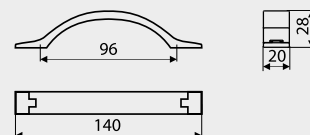

Uchwyty meblowe / Furniture handles

UG44 Alfa

Index: UG44-96-G8
Material: ZnAl

NR KAT. / REF.   POKRYCIE / FINISH

UG44-96-...   G6
                         G8

GG44 Alfa

Index: GG44-G8
Material: ZnAl

NR KAT. / REF.   POKRYCIE / FINISH

GG44-...   G6
                         G7
                         G8

UG39 Atria

Index: UG39-96-G8
Material: ZnAl

NR KAT. / REF.   POKRYCIE / FINISH

UG39-96-...   G6
                         G8

GG39 Atria

Index: GG39-G8
Material: ZnAl

NR KAT. / REF.   POKRYCIE / FINISH

GG39-...   G6
                         G8