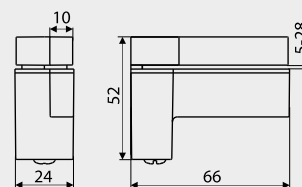

Klucze, zawiasy i inne / Keys, hinges and other accessories

MP04

Index: MP04-G4
Material: ZnAl

NR KAT. / REF.

MP04-...

POKRYCIE / FINISH

G4

MP05

Index: MP05-G4
Material: ZnAl

NR KAT. / REF.

MP05-...

POKRYCIE / FINISH

G4

MP06

Index: MP06-G4
Material: ZnAl

NR KAT. / REF.

MP06-...

POKRYCIE / FINISH

G4

MP07

Index: MP07-G4
Material: ZnAl
jeden kpl. zawiera 2 szt. / 1 kit includes 2 pieces

NR KAT. / REF.

MP07-...

POKRYCIE / FINISH

G4