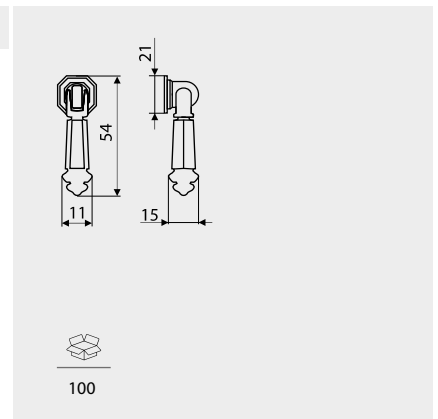

KT03

NR KAT. / REF.	POKRYCIE / FINISH
KT03-...	G2
	G5