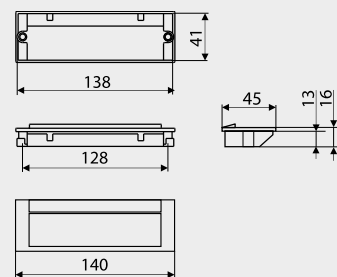

Index: UN63-128-G8
Material: ZnAl

NR KAT. / REF.	POKRYCIE / FINISH
UN63-128-...	G4
	G6
	G8