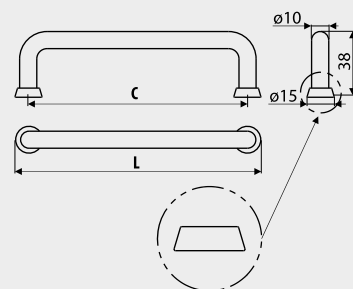

C	L	
128	144	50
160	176	50
192	208	50
320	336	20