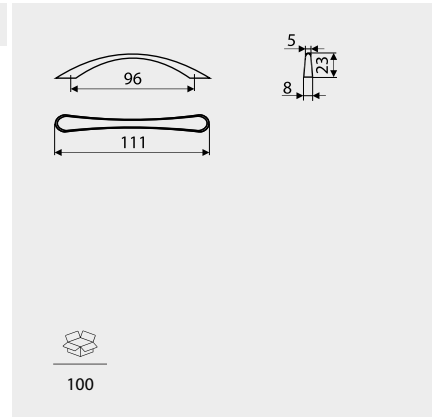

NR KAT. / REF.	POKRYCIE / FINISH
UX82-96-...	R8