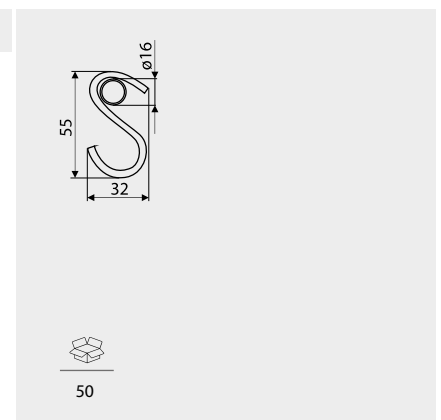

RP30

Index: RP60-G4
Material: Stal/Steel
jeden kpl. zawiera 5 szt. / 1 kit includes 5 pieces

NR KAT. / REF.	POKRYCIE / FINISH
RP30-...	G4