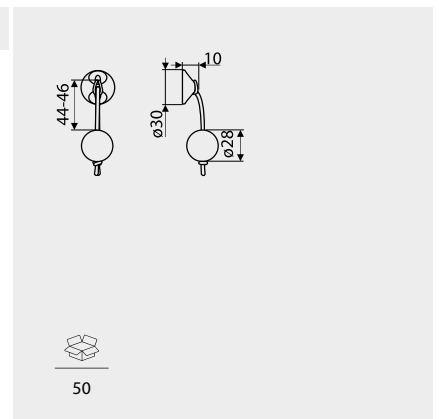

Uchwyty meblowe / Furniture handles

DG13 Rainbow

Index: DG13-96-R11
Material: TPE

NR KAT. / REF.	POKRYCIE / FINISH
DG13-96-...	■ R11 ■ R27 ■ R50 ■ R65

DG12 Rainbow

Index: DG12-R65
Material: TPE

NR KAT. / REF.	POKRYCIE / FINISH
DG12-...	■ R11 ■ R27 ■ R50 ■ R65