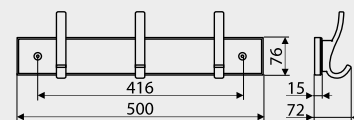

WD791-07-...

POKRYCIE / FINISH

■ G6

Index: WD791-07-G6
Material: ZnAl + Drewno/Wood

Wieszaki / Hangers

WD13-89

NR KAT. / REF.	POKRYCIE / FINISH
WD13-89-...	G6

Index: WD13-89-G6
Material: ZnAl + Drewno/Wood