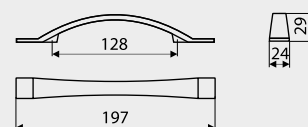

Uchwyty meblowe / Furniture handles

UT43

NR KAT. / REF.	POKRYCIE / FINISH
UT43-128-...	G8

UG43

NR KAT. / REF.	POKRYCIE / FINISH
UG43-96-...	G6
UG43-128-...	G7
	G8

C	L	
96	107	100
128	145	100

UN35 Slim Line

NR KAT. / REF.	POKRYCIE / FINISH
UN35-128-...	G4
	G6
	G7
	G8

UU09

NR KAT. / REF.	POKRYCIE / FINISH
UU09-128-...	G6
	G7