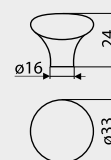

Gałki / Knobs

GP18 Sophie

NR KAT. / REF.	PORCELANA / PORCELAIN	WZÓR / PATTERN

GP18-... ☐ MLK ☐ 0 ☒ 2

Index: GP18-MLK-0
Material: Porcelain

GP19 Victoria

NR KAT. / REF.	POKRYCIE	PORCELANA / PORCELAIN	WZÓR / PATTERN

GP19-... ☒ GAB ☐ MLK ☐ 0 ☒ 1 ☒ 2 ☐ 3 ☐ 4
☒ GAB ☐ WHT ☐ 0
☒ G11 ☐ MLK ☐ 0 ☒ 1 ☒ 4
☒ G11 ☐ WHT ☐ 0 ☒ 12 ☒ 16

Index: GP19-G11-WHT-16
Material: ZnAl + Porcelain

GP20 Elisa

NR KAT. / REF.	PORCELANA / PORCELAIN	WZÓR / PATTERN

GP20-... ☐ MLK ☐ 0 ☒ 2 ☐ 3 ☒ 4
☐ WHT ☐ 0

Index: GP20-MLK-2
Material: Porcelain

GP21 Sabine

NR KAT. / REF.	PORCELANA / PORCELAIN	WZÓR / PATTERN

GP21-... ☐ MLK ☐ 0 ☐ 3

Index: GP21-MLK-3
Material: Porcelain