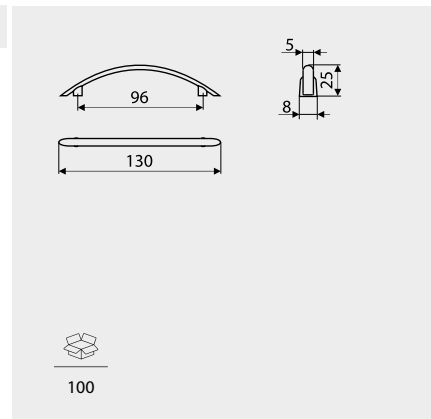

NR KAT. / REF.	POKRYCIE / FINISH
US05-96-...	 G3 G4 R40