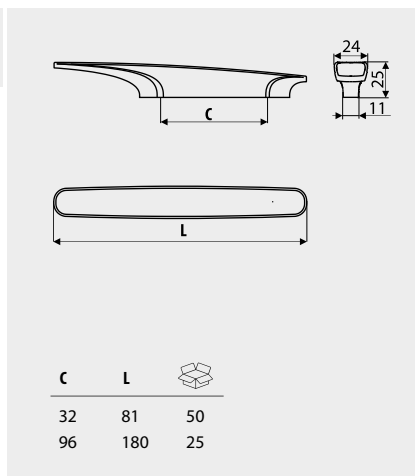

NR KAT. / REF.	POKRYCIE / FINISH	KOLOR TWORZYWA PS / COLOUR OF PS PLASTIC
UU06-32-...	☐ G4	☐ P31
UU06-96-...	☐ G8	☐ P41
		☐ P42
		☐ P43
		☐ P51
		☐ P271
		☐ P651