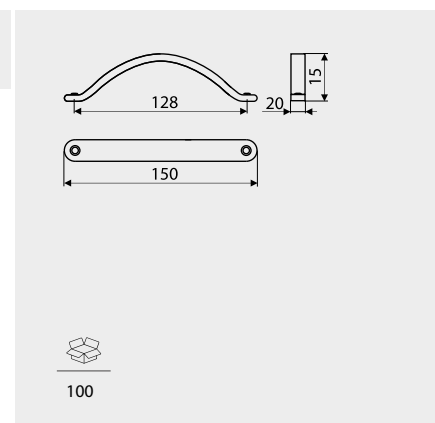

Uchwyty meblowe / Furniture handles

UL22

NEW

NR KAT. / REF.	KOLOR SKÓRY / COLOUR OF LEATHER	POKRYCIE / FINISH

UL22-128-...	 S1 S2 S4	 Z1

GL22

NEW

NR KAT. / REF.	KOLOR SKÓRY / COLOUR OF LEATHER	POKRYCIE / FINISH

GL22-...	 S1 S2 S4	 Z1

UU53

NEW

NR KAT. / REF.	POKRYCIE / FINISH	KOLOR SKÓRY / COLOUR OF LEATHER

UU53-128-...	 G4 G6 L31 R21	 S1 S2 S4

GU53

NEW

NR KAT. / REF.	POKRYCIE / FINISH	KOLOR SKÓRY / COLOUR OF LEATHER

GU53-...	 G4 G6 L31 R21	 S1 S2 S4