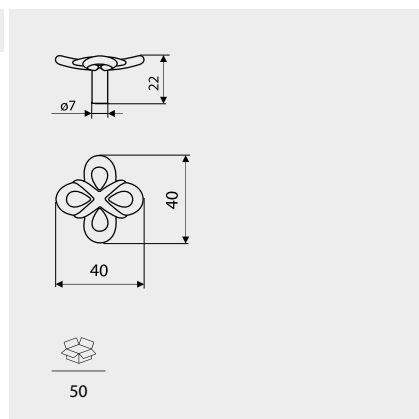

GR48 Viola

NR KAT. / REF.   POKRYCIE / FINISH

1. GR48-...   G4
                            G11
                            G35