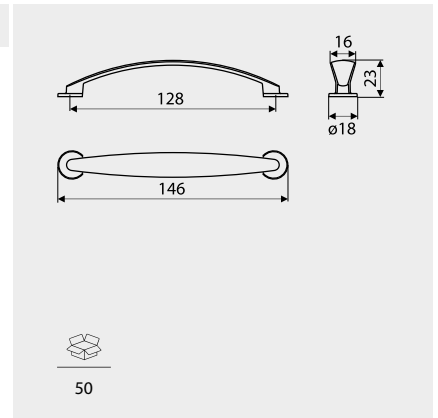

NR KAT. / REF.	POKRYCIE / FINISH
UN36-128-...	G7
	G8