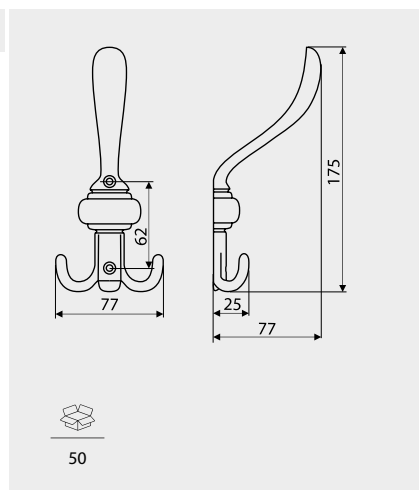

NR KAT. / REF.	POKRYCIE / FINISH
WP65-....	G6
	G8