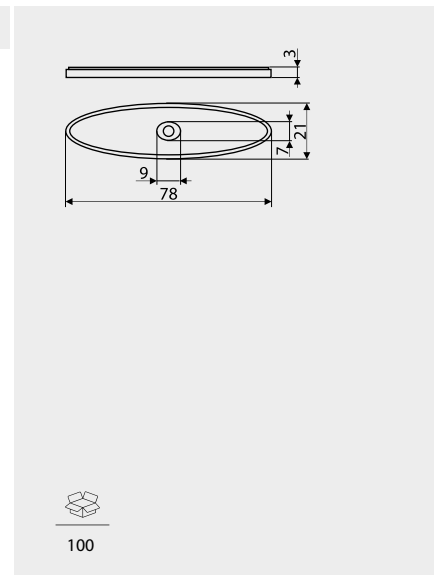

SD09

Index: SD09-G6
Material: ZnAl

Przykład/Example: SD09-G6+GG09-G6

NR KAT. / REF.	POKRYCIE / FINISH
SD09-...	G6
	G52