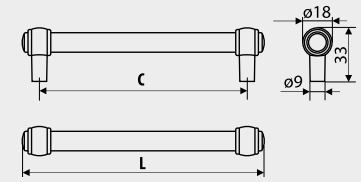

NR KAT. / REF.	POKRYCIE / FINISH
RE23-96-...	G4
RE23-128-...	G7
RE23-160-...	G35
RE23-192-...	G31
RE23-256-...	
RE23-320-...	
RE23-448-...	
RE23-480-...