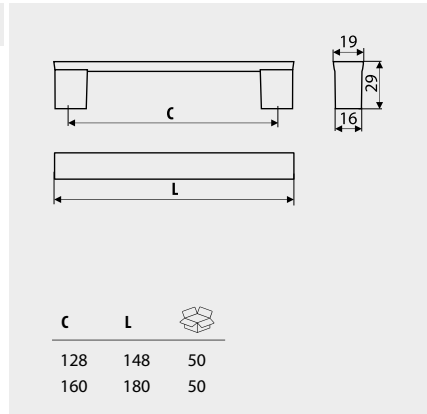

Uchwyty meblowe / Furniture handles

UX03

NR KAT. / REF.	POKRYCIE / FINISH

- UX03-160-... R6
- R8

UX31

NR KAT. / REF.	POKRYCIE / FINISH

- UX31-96-... R8

UX04

NR KAT. / REF.	POKRYCIE / FINISH

- UX04-128-... P20
- UX04-160-... R6
- R8

UX05

NR KAT. / REF.	POKRYCIE / FINISH

- UX05-128-... R8
- UX05-160-...