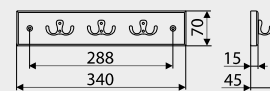

NR KAT. / REF.	POKRYCIE / FINISH
----------------	-------------------

WD941-...

■ G6

■ R31

Index: WD941-340-WP19-08
Material: ZnAl + Drewno/Wood

Wieszaki / Hangers

WD940

Index: WD940-500-DW05-27
Material: ABS + Drewno/Wood