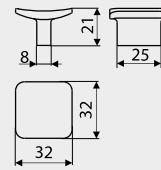

NR KAT. / REF.	POKRYCIE / FINISH

GG43-...	☐ G41 ☒ G72

10