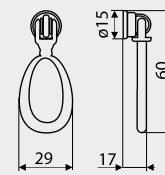

Gałki / Knobs

KT11

Index: KT11-G4
Material: ZnAl

NR KAT. / REF.	POKRYCIE / FINISH

KT11-...	☐ G4 ☐ G5 ☐ G6

100

KR21 Rustico

Index: KR21-G23
Material: ZnAl

NR KAT. / REF.	POKRYCIE / FINISH

KR21-...	☐ G23

100

KT01

Index: KT01-G5
Material: ZnAl

NR KAT. / REF.	POKRYCIE / FINISH

KT01-...	☐ G3 ☐ G5

100

KT09

Index: KT09-G1
Material: ZnAl

NR KAT. / REF.	POKRYCIE / FINISH

KT09-...	☐ G1 ☐ G4

100