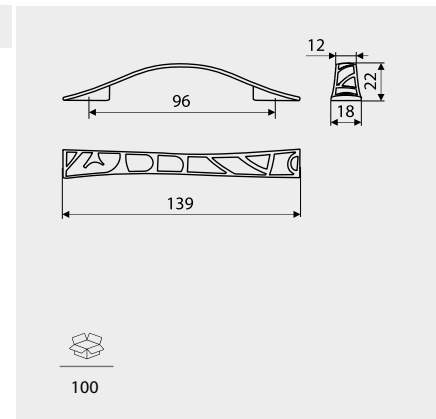

Index: UR16-96-G5
Material: ZnAl

NR KAT. / REF.	POKRYCIE / FINISH
UR16-96-...	■ G5 ■ G9E