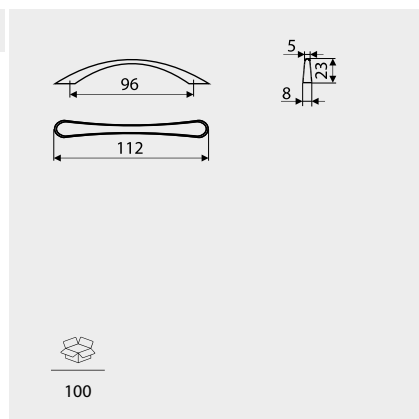

NR KAT. / REF.	POKRYCIE / FINISH
UP82-96-...	G3
	G4
	G6
	G7
	G8
	R30