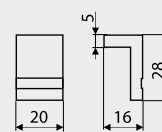

Uchwyty meblowe / Furniture handles

UU75 Park

NR KAT. / REF.	POKRYCIE / FINISH

UU75-96-...	 G5 G11 G52

100

GU75 Park

NR KAT. / REF.	POKRYCIE / FINISH

GU75-...	 G5 G11 G52

100

UR09

NR KAT. / REF.	POKRYCIE / FINISH

UR09-96-...	 G5

100

UR03

NR KAT. / REF.	POKRYCIE / FINISH

UR03-96-...	 G5

100