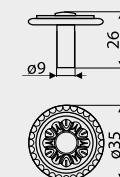

Index: GA11-G11
Material: ZnAl

NR KAT. / REF.	POKRYCIE / FINISH
GA11-...	G2
	G5
	G11
	R31
	R41