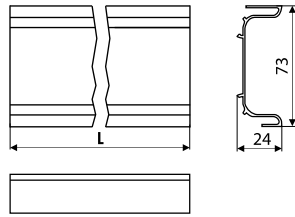

Uchwyty meblowe / Furniture handles

AS12

Profil C / C profile
Material: Al

NR KAT. / REF.	POKRYCIE / FINISH	L	
AS12-2400-...	A0	2400	10
AS12-4000-...		4000	10