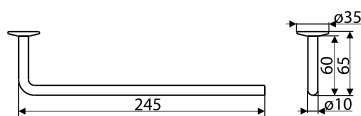

WG07

NR KAT. / REF.	POKRYCIE / FINISH	
WG07-...	G8	1
	L31	

Index: WG07
Material: Stal/Steel

Przykład/Example: WG07 + SD11

Możliwość innych wymiarów pod indywidualne zamówienie klienta./Other dimensions on request.