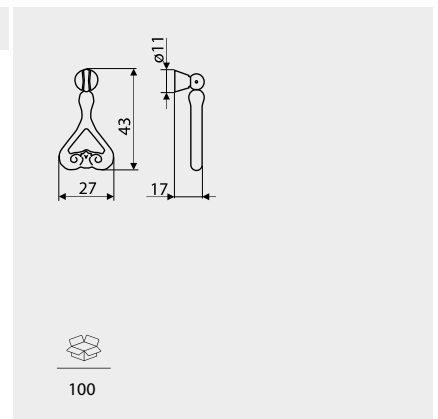

KT05

NR KAT. / REF.	POKRYCIE / FINISH
KT05-...	G3
	G5