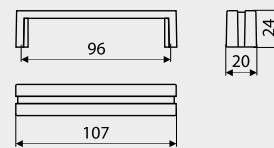

Uchwyty meblowe / Furniture handles

UU75 Park

NR KAT. / REF.	POKRYCIE / FINISH

UU75-96-...	 G5 G11 G52

100

GU75 Park

NR KAT. / REF.	POKRYCIE / FINISH

GU75-...	 G5 G11 G52

100

UR09

NR KAT. / REF.	POKRYCIE / FINISH

UR09-96-...	 G5

100

UR03

NR KAT. / REF.	POKRYCIE / FINISH

UR03-96-...	 G5

100