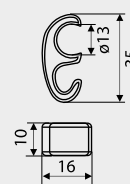

Index: WK10-G7
Material: ZnAl

Index: WK10-G7+ RE10-...-G7

NR KAT. / REF.	POKRYCIE / FINISH
WK10-...	G4
	G6
	G7
	G8