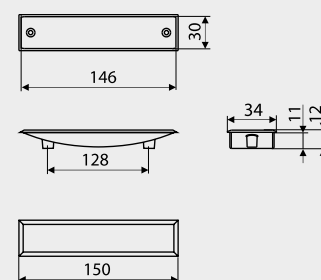

Uchwyty meblowe / Furniture handles

MD13

NR KAT. / REF.	POKRYCIE / FINISH
MD13-76-...	G4
	G6
	G8
	R31
	R41

50

MD03

NR KAT. / REF.	POKRYCIE / FINISH
MD03-...	G6
	G7
	G8

50

MD11

NR KAT. / REF.	POKRYCIE / FINISH
MD11-128-...	G6
	G8

50