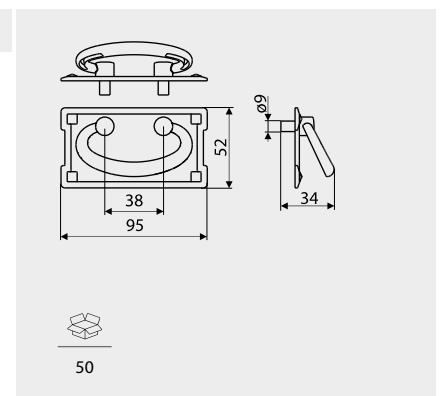

NR KAT. / REF.	POKRYCIE / FINISH
UR34-...	R31