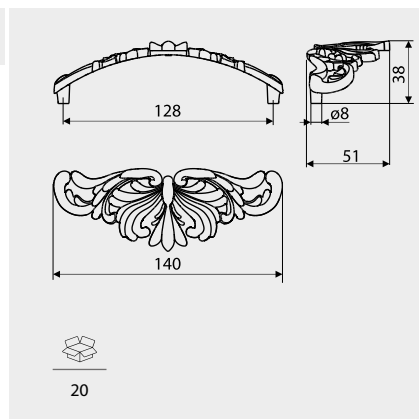

Uchwyty meblowe / Furniture handles

UR25 Barocco

NR KAT. / REF.	POKRYCIE 1 / FINISH 1	POKRYCIE 2 / FINISH 2

UR25-128...	G31	G3
	G35	G4

UR25 Barocco

NR KAT. / REF.	POKRYCIE 1 / FINISH 1	POKRYCIE 2 / FINISH 2

UR25-32...	G31	G3
	G35	G4