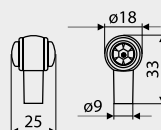

Gałki / Knobs

GW26 Tessere

NR KAT. / REF.	POKRYCIE / FINISH

GW26-...	G4
	G5

50

GW26-...-SW Tessere Cristal
made with Crystals from Swarovski®

NR KAT. / REF.	POKRYCIE / FINISH

GW26-...	G4
	G35

50

GW23 Sipario

NR KAT. / REF.	POKRYCIE / FINISH

GW23-...	G4
	G7
	G35
	G31

100

GW23-...-SW Sipario Cristal
made with Crystals from Swarovski®

NR KAT. / REF.	POKRYCIE / FINISH

GW23-...	G4
	G35

25