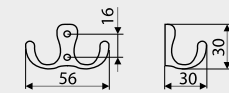

Wieszaki / Hangers

WP72

NR KAT. / REF.

WP72-...

POKRYCIE / FINISH

- G4
- R31
- GAB3

10

WP69-...-G

NR KAT. / REF.

WP69-...

POKRYCIE / FINISH

- G4
- R31
- GAB
- GAB3

10

WP69

NR KAT. / REF.

WP69-...

POKRYCIE / FINISH

- GAB

50

WP19

NR KAT. / REF.

WP19-...

POKRYCIE / FINISH

- G3
- G4
- G5
- G6
- G8
- GAB
- R31

100