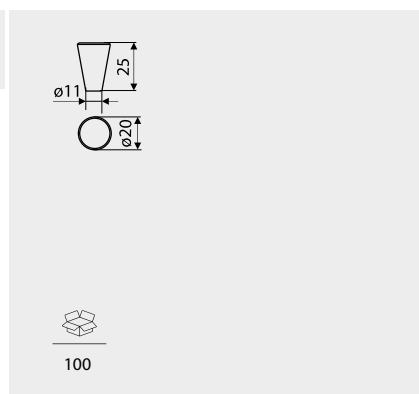

GU08-...-E

NR KAT. / REF.	POKRYCIE / FINISH	KOLOR EMALII / COLOUR OF ENAMEL
GU08-...	G4	E30
		E40