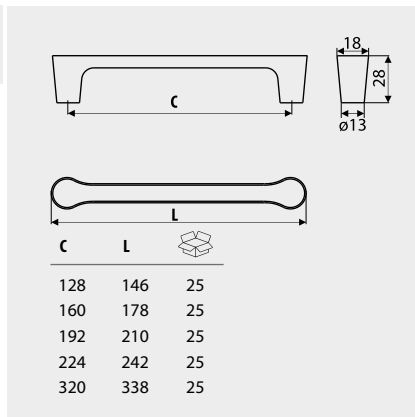

Uchwyty meblowe / Furniture handles

UU15-...-E Hantle

Index: UU15-128-R81-E40
Material: ZnAl + Emalia/Enamel

NR KAT. / REF.	KOLOR EMALII / COLOUR OF ENAMEL	KOLOR EMALII / COLOUR OF ENAMEL
UU15-128-...	■ R27	<input type="checkbox"/> E40
UU15-160-...	■ R65	
UU15-192-...	■ R81	
UU15-224-...		
UU15-320-...		