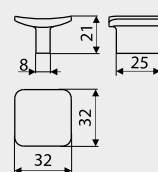

NR KAT. / REF.	POKRYCIE / FINISH
GG43-...	G4
	G6
	G7
	G8
	G14
	G25
	L1
	L31