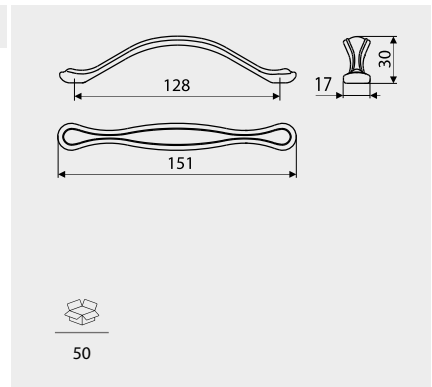

GR41-...	<input checked="" type="checkbox"/> G35 <input type="checkbox"/> G31
----------	---

Uchwyty meblowe / Furniture handles

UR50 Risa

NEW

Index: UR50-128-G31
Material: ZnAl

NR KAT. / REF.	POKRYCIE / FINISH
UR50-128-...	G5
	G11
	G25
	G31
	G35
	GAB2
	L31