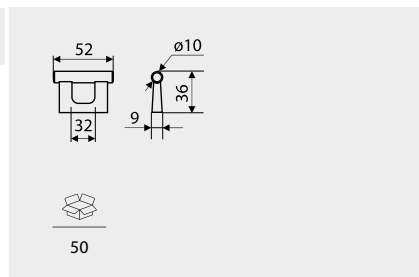

GL46 Moderno

Index: GL46-A0-G4
Material: Al + Stal/Steel

NR KAT. / REF.	POKRYCIE 1 / FINISH 1	POKRYCIE 2 / FINISH 2

GL46-...	A0	G4