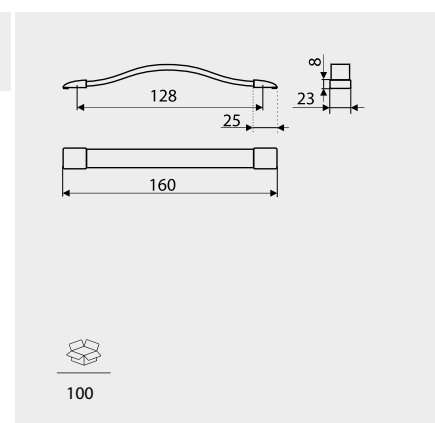

Uchwyty meblowe / Furniture handles

UL22

NEW

NR KAT. / REF.	KOLOR SKÓRY / COLOUR OF LEATHER	POKRYCIE / FINISH

UL22-128-...	 S1 S2 S4	 Z1

GL22

NEW

NR KAT. / REF.	KOLOR SKÓRY / COLOUR OF LEATHER	POKRYCIE / FINISH

GL22-...	 S1 S2 S4	 Z1

UU53

NEW

NR KAT. / REF.	POKRYCIE / FINISH	KOLOR SKÓRY / COLOUR OF LEATHER

UU53-128-...	 G4 G6 L31 R21	 S1 S2 S4

GU53

NEW

NR KAT. / REF.	POKRYCIE / FINISH	KOLOR SKÓRY / COLOUR OF LEATHER

GU53-...	 G4 G6 L31 R21	 S1 S2 S4