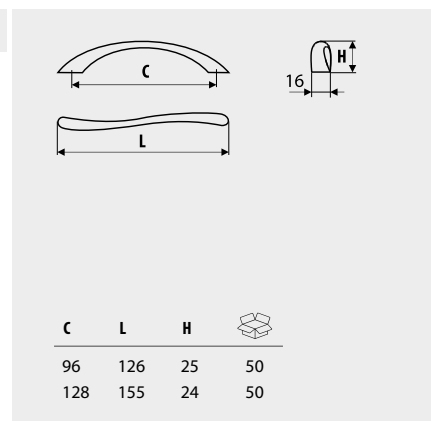

NR KAT. / REF.	POKRYCIE / FINISH
UN83-96-...	 G4
UN83-128-...	 G6 G8