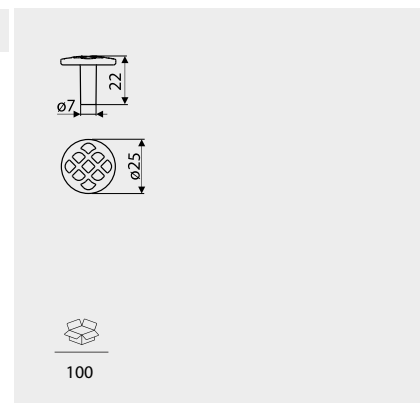

Gałki / Knobs

GR24 Tenue

Index: GR24-G23
Material: ZnAl

NR KAT. / REF.	POKRYCIE / FINISH
GR24-...	 G23

GR30 Delicato

Index: GR30-G11
Material: ZnAl

NR KAT. / REF.	POKRYCIE / FINISH
GR30-...	 G11

GA13