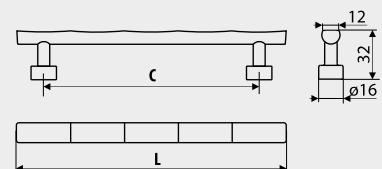

NR KAT. / REF.	POKRYCIE / FINISH
RE16-128-...	G4
RE16-160-...	G7
RE16-192-...	
RE16-320-...	

C	L	
128	163	25
160	195	25
192	227	25
320	355	25

Index: RE16-128-G4
Material: ZnAl