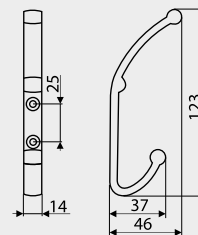

- A0

Wieszaki / Hangers

WA09

Index: WA09-64-G4
Material: Al

NR KAT. / REF.	POKRYCIE / FINISH
WA09-32-...	A0
WA09-64-...	G4
	L31

C	L1	L2	
32	320	70	10
64	400	80	10

WA11

Index: WA11-64-G4
Material: Al