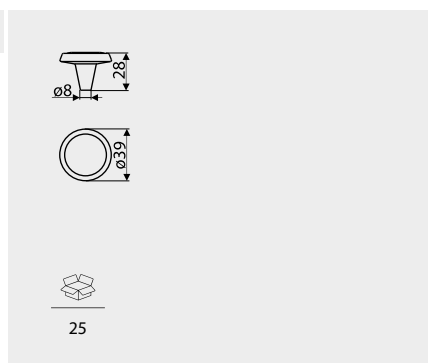

GU09

NEW

NR KAT. / REF.	POKRYCIE / FINISH	DEKOR / DECOR
GU09-...	G3	● V48
	G33	◻ V49
	G4	● V50
		◻ V47