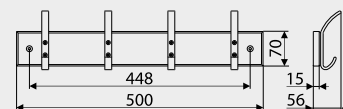

Wieszaki / Hangers

WD19-500

NEW

NR KAT. / REF.

WD19-500-...

POKRYCIE / FINISH

■ L1

Index: WD19-500-R4-WA02
Material: Al + Drewno/Wood

WD20-500

NEW

NR KAT. / REF.

WD20-500-...

POKRYCIE / FINISH

■ L1

Index: WD20-500-R4-WA01
Material: Al + Drewno/Wood

WD791-07

NR KAT. / REF.

WD791-07-...

POKRYCIE / FINISH

■ G6

Index: WD791-07-G6
Material: ZnAl + Drewno/Wood