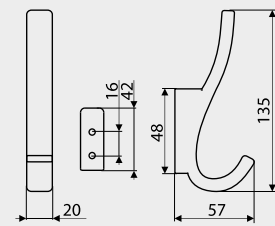

NR KAT. / REF.	POKRYCIE / FINISH

RW07-...	☐ G4 ☒ G6 ☐ G7 ☐ G8