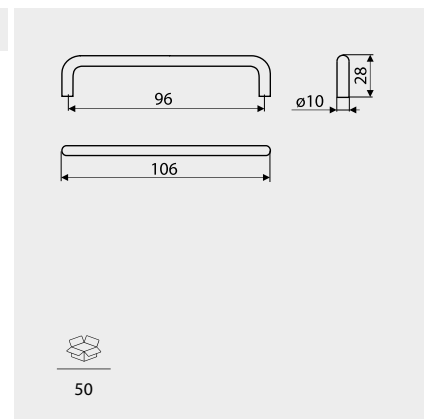

Index: UX13-96-R67
Material: ABS

NR KAT. / REF.	POKRYCIE / FINISH
UX13-96...	R30
	R40
	R67