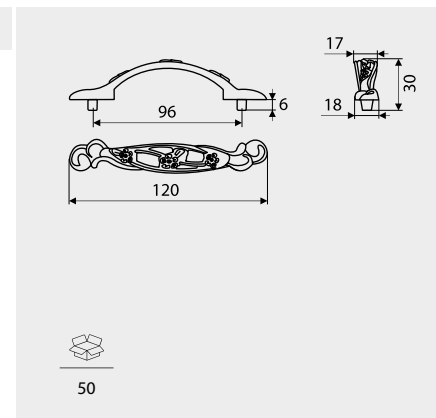

Index: UR24-96-G23
Material: ZnAl

NR KAT. / REF.	POKRYCIE / FINISH
UR24-96-...	■ G23