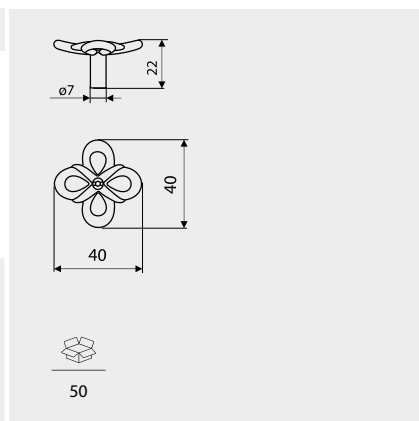

- GR48-... G4
 G35

Uchwyty meblowe / Furniture handles

UR26 Tessere

Index: UR26-128-G4
Material: ZnAl

NR KAT. / REF.	POKRYCIE / FINISH
UR26-96-...	G4
UR26-128-...	G5

C	L	H	W	
96	108	27	22	50
128	140	31	24	50