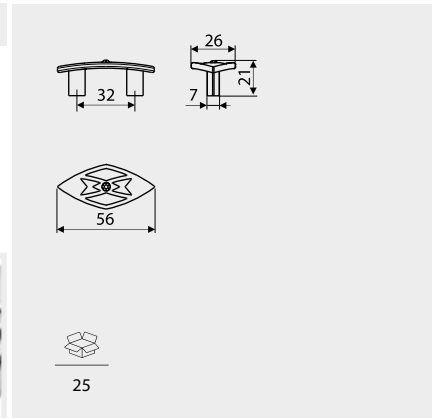

NR KAT. / REF.	POKRYCIE / FINISH
UR40-32-...	<input checked="" type="checkbox"/> G4

Uchwyty meblowe / Furniture handles

UR46 Treccia

Index: UR46-128-G35
Material: ZnAl

NR KAT. / REF. POKRYCIE / FINISH

- UR46-128-... G31
- G35