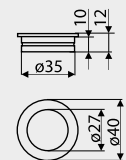

Index: MD02-G6
Material: ZnAl

NR KAT. / REF.	POKRYCIE / FINISH
MD02-...	G3
	G4
	G6
	G7
	G8