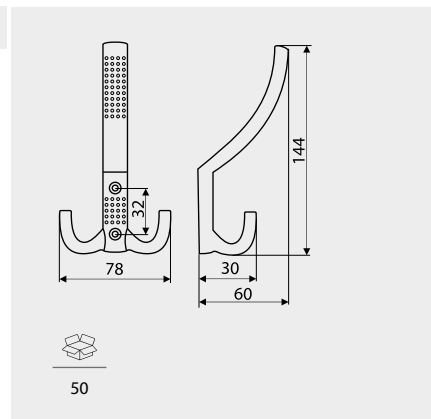

NR KAT. / REF.	POKRYCIE / FINISH
WP12-...	G4
	G6
	G8
	GAB

WP11

Index: WP11-G4
Material: ZnAl

NR KAT. / REF.	POKRYCIE / FINISH
WP11-...	G4
	G6
	G8
	GAB

Wieszaki / Hangers

WP59

Index: WP59-G4
Material: ZnAl

NR KAT. / REF.	POKRYCIE / FINISH
WP59-...	G3
	G4
	G5
	G6
	G7
	G8
	G11
	GAB
	R31