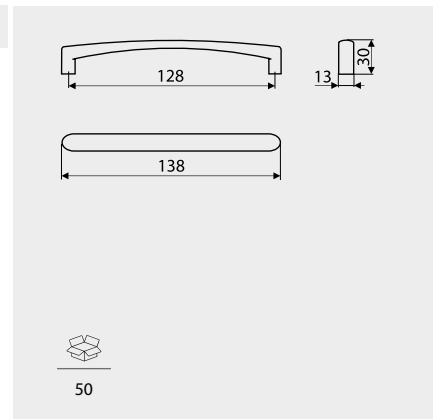

	50
--	----

Uchwyty meblowe / Furniture handles

UN40

Index: UN40-128-G8
Material: ZnAl

NR KAT. / REF.	POKRYCIE / FINISH
UN40-128-...	G4
	G6
	G7
	G8

UN13

Index: UN13-128-G7
Material: ZnAl

NR KAT. / REF.	POKRYCIE / FINISH
UN13-128-...	G4
	G6
	G7
	G8