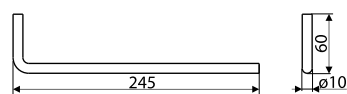

WG07

NR KAT. / REF.	POKRYCIE / FINISH	
WG07-...	G8	1
	L31	

Index: WG07
Material: Stal/Steel

Przykład/Example: WG07 + SD11

Możliwość innych wymiarów pod indywidualne zamówienie klienta./Other dimensions on request.