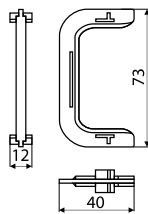

AS19

Łącznik wewnętrzny profil C / Inner connector C Profil
Material: ABS

NR KAT. / REF.	KOLOR TWORZYWA / COLOUR OF PLASTIC	
AS19-...	P9	25