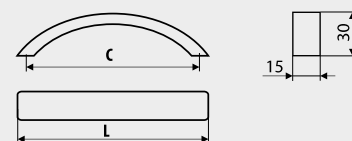

NR KAT. / REF.	POKRYCIE / FINISH
UG43-96-...	G6
UG43-128-...	G7
	G8