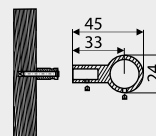

Klucze, zawiasy i inne / Keys, hinges and other accessories

RP01

NR KAT. / REF.

RP01-...

POKRYCIE / FINISH

G4

50