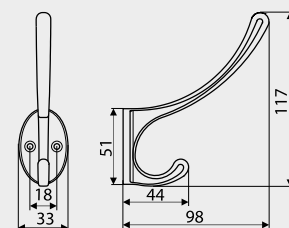

NR KAT. / REF.   POKRYCIE / FINISH

1. WP18-...   G4
    G6
    G7
    G8
    G35
    GAB
    R31