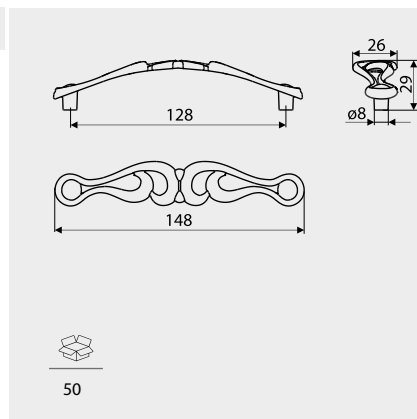

NR KAT. / REF.	POKRYCIE / FINISH
UR32-128-...	G4
	G31
	G35
	L43
	L44
	L45