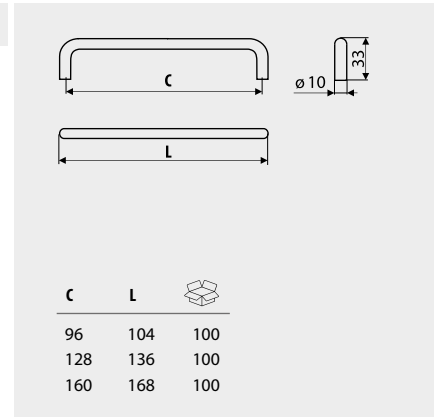

NR KAT. / REF.	POKRYCIE / FINISH
US10-96-...	G4
US10-128-...	G6
US10-160-...	G7
	G8
	L31
	L40