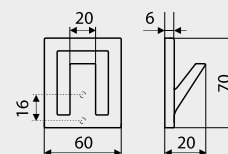

Index: WK15-G8
Material: ZnAl

NR KAT. / REF.	POKRYCIE / FINISH
WK15-...	G4
	G8