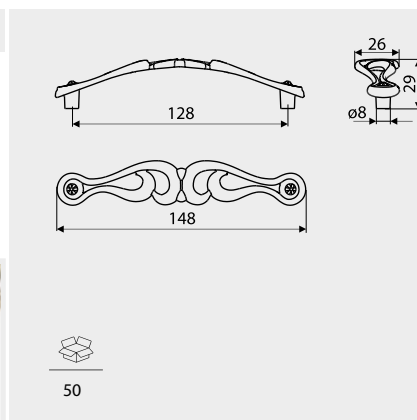

NR KAT. / REF.	POKRYCIE / FINISH
UR32-128-...	G4
	G35