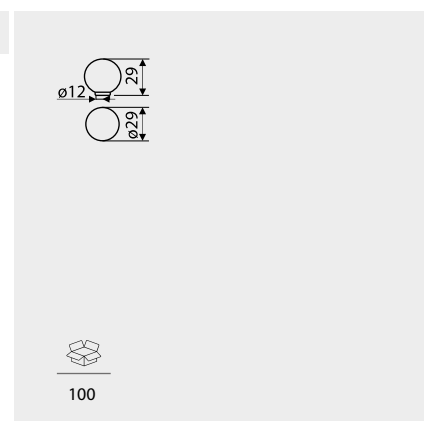

Uchwyty meblowe / Furniture handles

UX13

Index: UX13-96-R67
Material: ABS

NR KAT. / REF.	POKRYCIE / FINISH
UX13-96...	R30
	R40
	R67

GX16

Index: GX16-R65
Material: ABS

NR KAT. / REF.	POKRYCIE / FINISH
GX16-...	R26
	R30
	R31
	R40
	R41
	R50
	R65
	R66
	R67
	R80