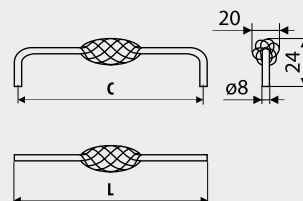

NR KAT. / REF.   POKRYCIE / FINISH

- UC01-96-...   G11
- UC01-128-...   GAB

C	L	
96	104	100
128	136	100