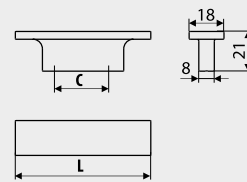

NR KAT. / REF.	POKRYCIE / FINISH
UN62-160-...	G4
	G8

Uchwyty meblowe / Furniture handles

UA89

Index: UA89-32-A0
Material: Al

NR KAT. / REF.	POKRYCIE / FINISH
UA89-32-...	A0
UA89-128-...	G4
	G6
	R31

C	L	
32	70	50
128	166	50