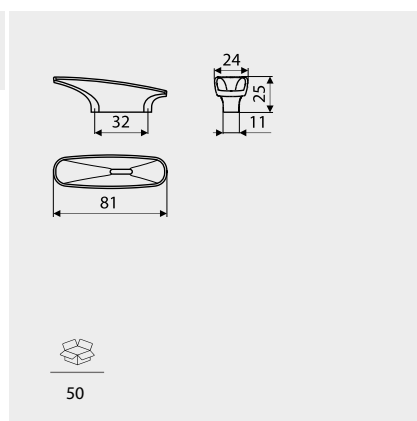

GL46 Moderno

Index: GL46-A0-G4
Material: Stal/Steel + Al

NR KAT. / REF.	POKRYCIE 1 / FINISH 1	POKRYCIE 2 / FINISH 2
GL46-...	A0	G4

GS16 Spiro

Index: GS16-G4
Material: ZnAl

NR KAT. / REF.	POKRYCIE / FINISH
GS16-...	G4
	G6