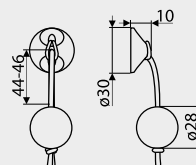

Gałki / Knobs

DG05 Happy Frogs

NR KAT. / REF.	POKRYCIE / FINISH

DG05-...	R27 R81

DG12 Rainbow

NR KAT. / REF.	POKRYCIE / FINISH

DG12-...	R11 R27 R50 R65

GU53 Smile

NR KAT. / REF.	POKRYCIE / FINISH	KOLOR TWORZYWA PVC / COLOUR OF PVC PLASTIC

GU53-...	G4 G8	T

Produkt dostępny także z paskiem skórzanym.
Product available with leather stripe.