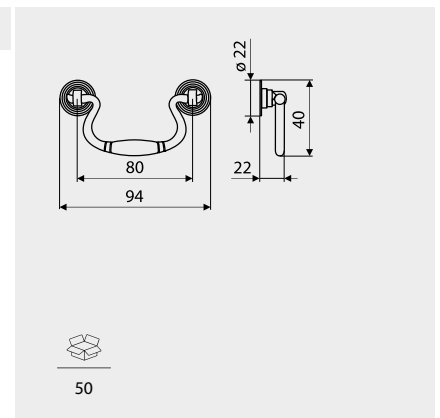

NR KAT. / REF.	POKRYCIE / FINISH
UR21-80-...	G23