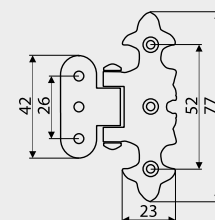

NR KAT. / REF.	POKRYCIE / FINISH
ZS01-...	G1
	G5