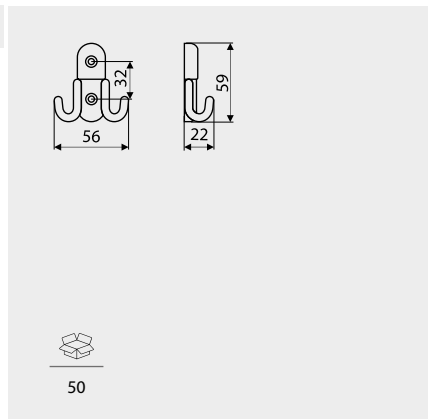

NR KAT. / REF.	POKRYCIE / FINISH
WP05-....	G4
	G6
	G7
	G8
	GAB

Wieszaki / Hangers

WP60

Index: WP60-G4
Material: ZnAl

NR KAT. / REF.	POKRYCIE / FINISH
WP60-...	G4

WP24

Index: WP24-G6
Material: ZnAl

NR KAT. / REF.	POKRYCIE / FINISH
WP24-...	G6