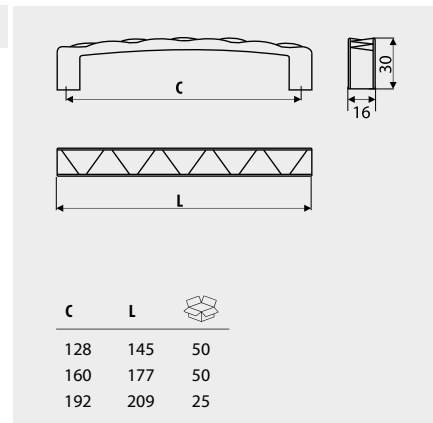

NR KAT. / REF.	POKRYCIE / FINISH
UU18-128-...	G4
UU18-160-...	G6
UU18-192-...	G7