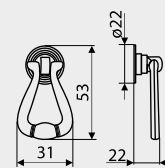

Gałki / Knobs

KT11

Index: KT11-G4
Material: ZnAl

NR KAT. / REF.	POKRYCIE / FINISH

KT11-...	☐ G4 ☐ G5 ☐ G6

100

KR21 Rustico

Index: KR21-G23
Material: ZnAl

NR KAT. / REF.	POKRYCIE / FINISH

KR21-...	☐ G23

100

KT01

Index: KT01-G5
Material: ZnAl

NR KAT. / REF.	POKRYCIE / FINISH

KT01-...	☐ G3 ☐ G5

100

KT09

Index: KT09-G1
Material: ZnAl

NR KAT. / REF.	POKRYCIE / FINISH

KT09-...	☐ G1 ☐ G4

100