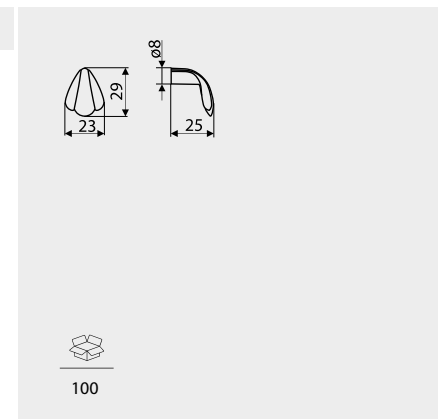

GR36 Angelo

NR KAT. / REF.	POKRYCIE / FINISH

GR36-...	☐ G31 ☒ G35