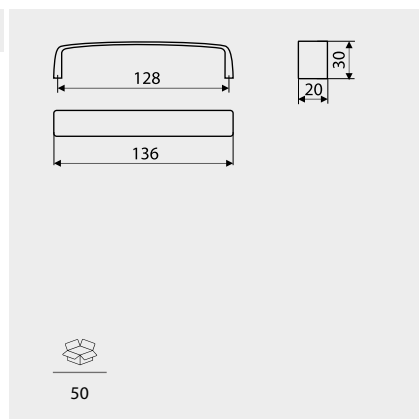

NR KAT. / REF.	POKRYCIE / FINISH
UZ94-128-...	G4
	G6
	G7
	G8

Index: UZ94-128-G8
Material: ZnAl