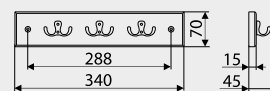

Wieszaki / Hangers

WD10-340

NEW

NR KAT. / REF.	KOLOR DREWNA / COLOUR OF WOOD	WZÓR / PATTERN

WD10-340-...

■ R31

V22

Index: WD10-340-R41-GD08
Material: Drewno/Wood

WD11-340

NEW

NR KAT. / REF.	KOLOR DREWNA / COLOUR OF WOOD	WZÓR / PATTERN

WD11-340-...

■ R31

V32

V34

V35

Index: WD11-340-R31-GD08
Material: Drewno/Wood

WD940

NR KAT. / REF.	POKRYCIE / FINISH

WD940-....

■ G4

■ G8

Index: WD940-340-WP19-04
Material: ZnAl + Drewno/Wood

WD941

NR KAT. / REF.	POKRYCIE / FINISH

WD941-...

■ G6

■ R31

Index: WD941-340-WP19-08
Material: ZnAl + Drewno/Wood