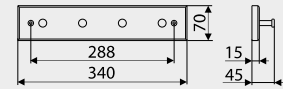

Wieszaki / Hangers

WD12-340

NEW

NR KAT. / REF.

WD12-...

POKRYCIE / FINISH

G18E

Index: WD12-340-R4-WP01
Material: Stal + drewno/Steel + wood