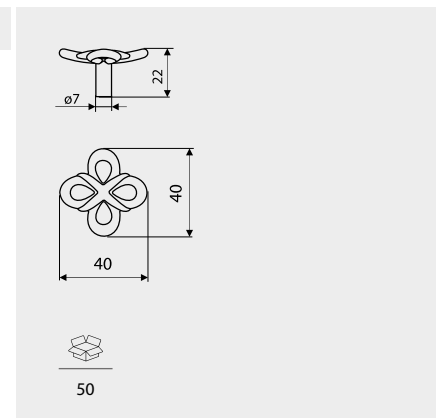

GR48 Viola

Index: GR48-G35
Material: ZnAl

NR KAT. / REF.	POKRYCIE / FINISH
GR48-...	 G4 G11 G35