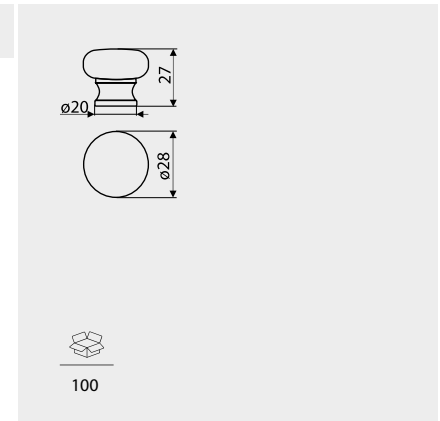

GD41

Index: GD41-D60-M
Material: Drewno/Wood

NR KAT. / REF.	KOLOR DREWNA / COLOUR OF WOOD

GD41-...	D10 D40 D60