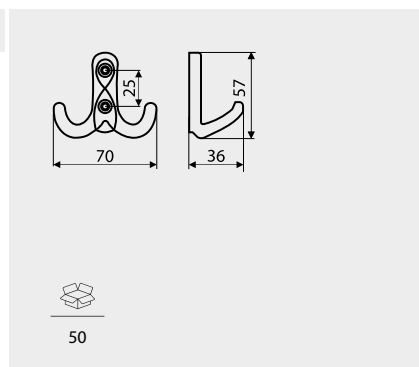

WR42 Serpente

NR KAT. / REF.	POKRYCIE / FINISH
WR42-...	G4
	G25
	G31
	G35
	L31