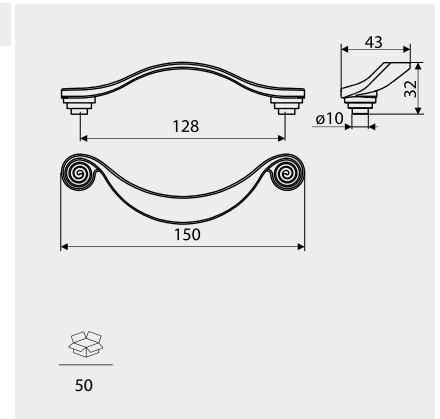

NR KAT. / REF.	POKRYCIE / FINISH
UR19-128-...	☐ G4 ☐ G11 ☐ G35