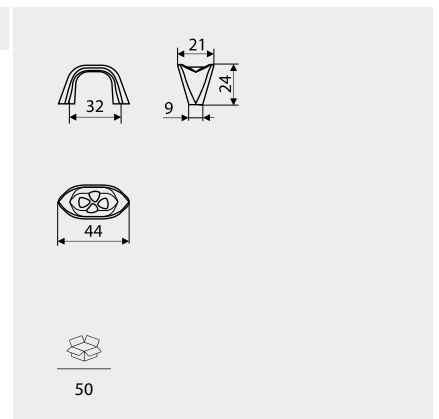

UR42 Divino

Index: UR42-32-G31
Material: ZnAl

NR KAT. / REF.	POKRYCIE / FINISH
UR42-32-...	☐ G31 ☒ G35