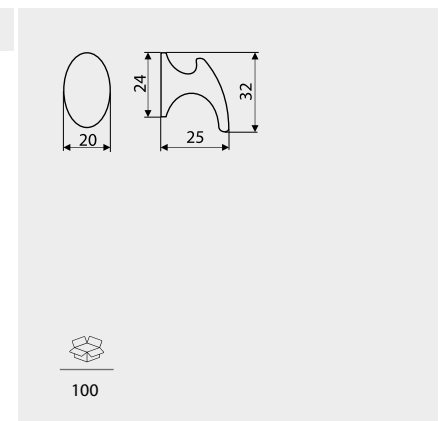

GN07

Index: GN07-G4
Material: ZnAl

NR KAT. / REF.	POKRYCIE / FINISH
GN07-...	- G4 - G6