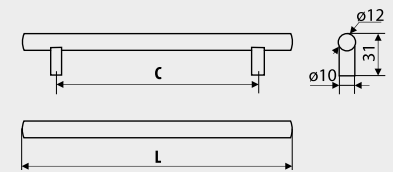

C	L	
96	156	50
128	188	50
160	220	50
192	272	25
224	304	25
256	356	25
288	368	25
320	400	25
352	432	25
384	464	25
416	496	25
448	528	25
576	656	25
640	720	25
704	784	25
800	920	25