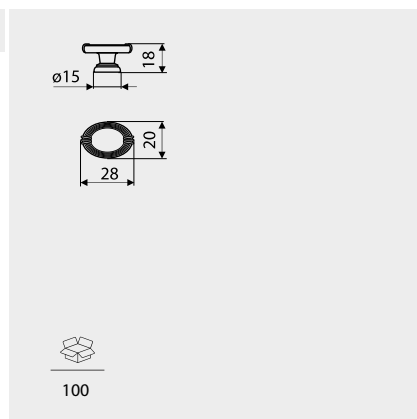

GG32 Atena

NR KAT. / REF.	POKRYCIE / FINISH

GG32-...	G5
	G11
	G9E
	R31