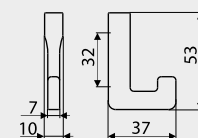

NR KAT. / REF.	POKRYCIE / FINISH
WP37-...	 G4 G8 L31