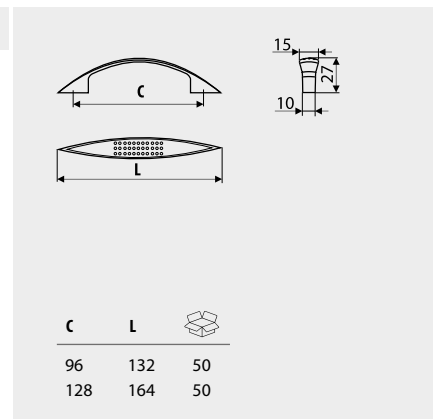

NR KAT. / REF.	POKRYCIE / FINISH
UN88-96-...	G3
UN88-128-...	G4
	G6
	G8
	GAB2