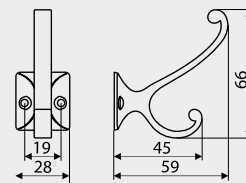

NR KAT. / REF.   POKRYCIE / FINISH

1. WP67-....
2. G4
   - G6
   - GAB