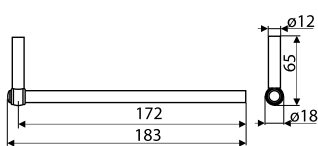

Index: WG

Material: ZnAl + Stal/Steel

W skład systemu przedpokojowego WG wchodzi:

2 relingi boczne
1 reling przedni
8 gałek GW23
10 wkrętów 1-WKR-M4X22-P
5 wkrętów 1-WKR-M4X65-P

The WG system consist of:

2 side bars
1 front bar
8 knobs GW23
10 screws 1-WKR-M4X22-P
5 screws 1-WKR-M4X65-P

Możliwość innych wymiarów pod indywidualne zamówienie klienta./Other dimensions on request.