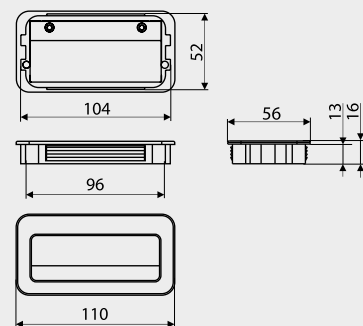

Index: MD14-96-G8
Material: ZnAl

NR KAT. / REF.	POKRYCIE / FINISH
MD14-96-...	G6
	G8