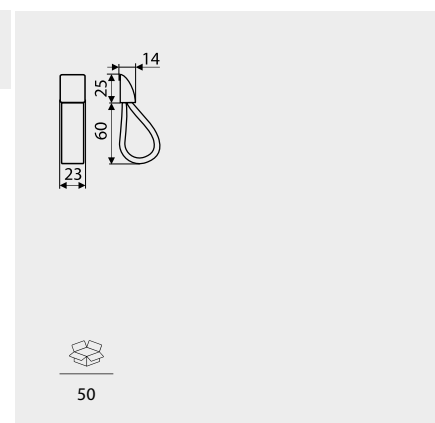

GU53

NEW

NR KAT. / REF.	POKRYCIE / FINISH	KOLOR SKÓRY / COLOUR OF LEATHER

GU53-...	 G4 G6 L31 R21	 S1 S2 S4