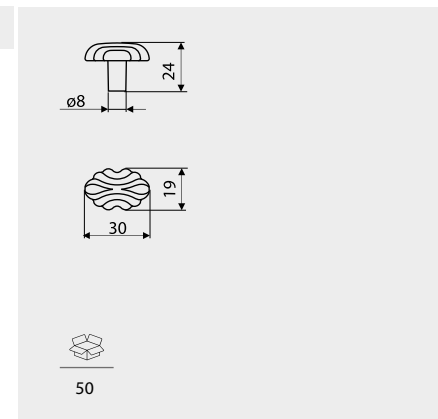

GR41 Classico

NR KAT. / REF.	POKRYCIE / FINISH

GR41-...	☒ G35 ☐ G31