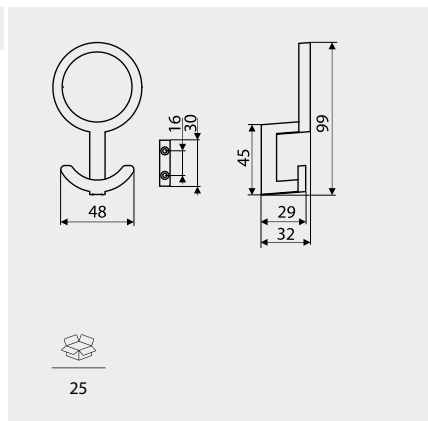

WP07

NR KAT. / REF.	POKRYCIE / FINISH
WP07-...	G4
	G6
	G7
	G8