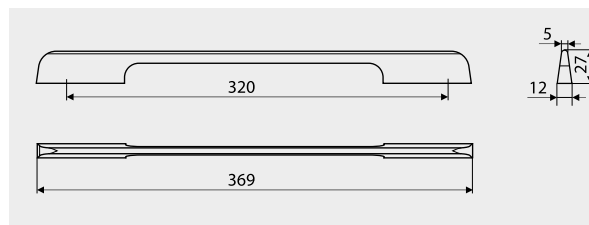

Uchwyty meblowe / Furniture handles

UA76 Raggio

NR KAT. / REF.   POKRYCIE / FINISH

UA76-160-...

- A0
- G4
- G8
- L2

10

UA77 Raggio

NR KAT. / REF.   POKRYCIE / FINISH

UA77-320-...

- G4
- G8
- L2

10

UA78 Raggio

NR KAT. / REF.   POKRYCIE / FINISH

UA78-416-...

- G4
- L2

10

UA82 Raggio

NR KAT. / REF.

POKRYCIE / FINISH

UA82-416-480-...

- G4
- L2

10