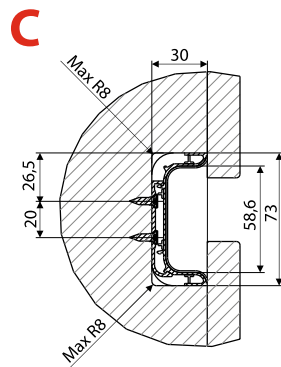

Montaż systemu Valeo / Assembling of the Valeo system