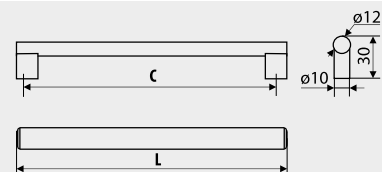

NR KAT. / REF.	POKRYCIE / FINISH
RE81-96	G4
RE81-128-...	G6
RE81-160-...	G7
RE81-192-...	G8
RE81-224-...	
RE81-256-...	
RE81-288-...	
RE81-320-...	
RE81-384-...	
RE81-480-...	

C	L	
96	102	50
128	134	50
160	166	25
192	198	20
224	230	20
256	262	20
288	294	20
320	326	20
384	390	20
480	486	20

Index: RE81-128-G7
Material: Stal/Steel + ZnAl