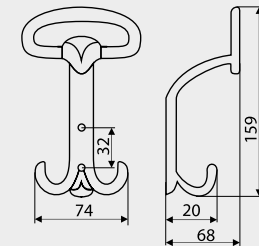

Wieszaki / Hangers

WP39

NR KAT. / REF.	POKRYCIE / FINISH
WP39-...	☐ G4 ☒ GAB

WP99

NR KAT. / REF.	POKRYCIE / FINISH
WP99-...	☐ G4 ☒ G8 ☐ GAB

WP93

NR KAT. / REF.	POKRYCIE / FINISH
WP93-...	☒ GAB

WP92

NR KAT. / REF.	POKRYCIE / FINISH
WA92-...	☒ GAB