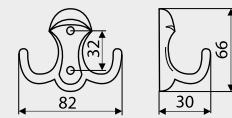

Wieszaki / Hangers

WP39

NR KAT. / REF.	POKRYCIE / FINISH
WP39-...	☐ G4 ☒ GAB

WP99

NR KAT. / REF.	POKRYCIE / FINISH
WP99-...	☐ G4 ☒ G8 ☐ GAB

WP93

NR KAT. / REF.	POKRYCIE / FINISH
WP93-...	☒ GAB

WP92

NR KAT. / REF.	POKRYCIE / FINISH
WA92-...	☒ GAB