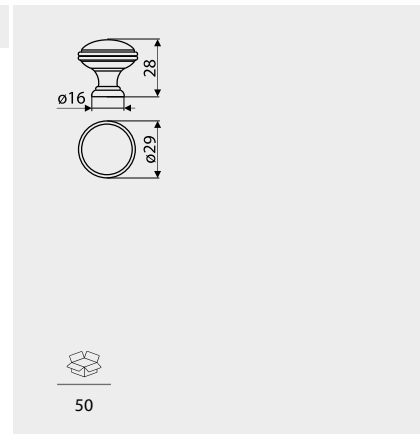

Gałki / Knobs

GR49 Anello

Index: GR49-L43
Material: ZnAl

NR KAT. / REF.	POKRYCIE / FINISH
GR49-...	 G5 G11 G25 G31 G35 L31 L43 L44 L45