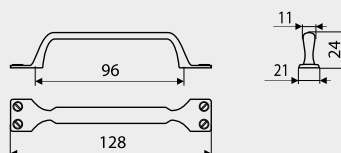

NR KAT. / REF.	POKRYCIE / FINISH
US28-96-...	G4
	G6
	G7
	G8
	R31