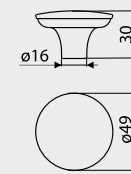

Gałki / Knobs

GX01

NEW

NR KAT. / REF.	POKRYCIE / FINISH	DEKOR / DECOR
GX01-...	☐ P44	V60 V78 V61 V79 V62 V80 V63 V81 V69 V82 V70 V83 V71 V84 V72 V85 V73 V86 V74 V87 V75 V88 V76 V89 V77

10