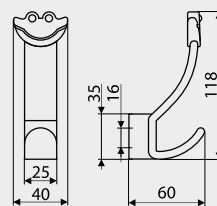

Wieszaki / Hangers

DW05 Happy Frogs

Index: DW05-R81
Material: ABS

NR KAT. / REF. POKRYCIE / FINISH

DW05-... ■ R27
 ■ R81

WU06 Cameleon

Index: WU06-32-G8-P271
Material: ZnAl + PS

NR KAT. / REF. POKRYCIE / FINISH KOLOR TWORZYWA PS / COLOUR OF PS PLASTIC