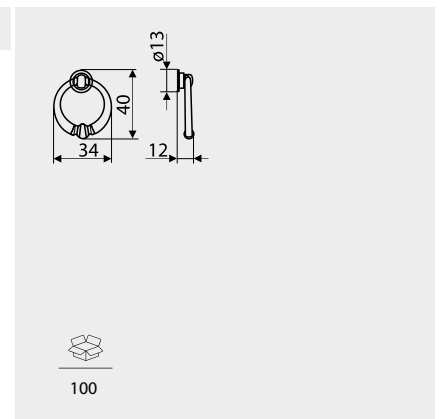

KR20 Creavi

NR KAT. / REF.	POKRYCIE / FINISH
KR20-...	G23