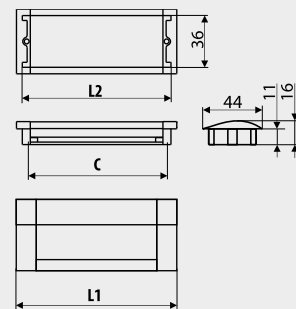

C	L1	L2	
96	105	102	50
128	137	134	50

Autorem projektu oraz wizualizacji jest biuro architektury wnętrz Concept7studio.

Uchwyty meblowe / Furniture handles

UA08

Index: UA08-128-G8-A0
Material: ZnAl + Al

NR KAT. / REF.	POKRYCIE 1 / FINISH 1	POKRYCIE 2 / FINISH 2
UA08-64-...	G4	A0
UA08-96-...	G8	
UA08-128-...		
UA08-160-...		
UA08-192-...		