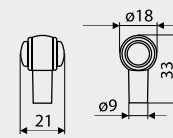

GW23 Sipario

NR KAT. / REF.	POKRYCIE / FINISH
GW23-...	G4
	G7
	G35
	G31