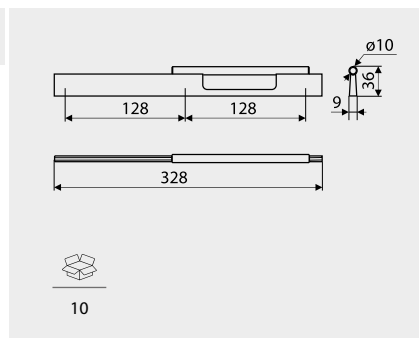

Uchwyty meblowe / Furniture handles

UA47 Moderno

Index: UA47-128-A0-G4
Material: Al + Stal/Steel

NR KAT. / REF.	POKRYCIE 1 / FINISH 1	POKRYCIE 2 / FINISH 2

UA47-128-...	A0	G4

GL46 Moderno

Index: GL46-A0-G4
Material: Al + Stal/Steel

NR KAT. / REF.	POKRYCIE 1 / FINISH 1	POKRYCIE 2 / FINISH 2

GL46-...	A0	G4

WA45 Moderno

Index: WA45-A0-G4
Material: Al + Stal/Steel

NR KAT. / REF.	POKRYCIE 1 / FINISH 1	POKRYCIE 2 / FINISH 2

WA45-...	A0	G4