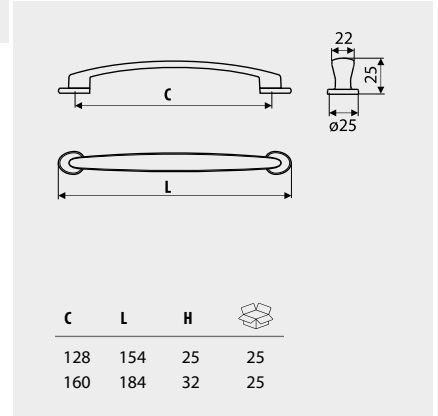

NR KAT. / REF.	POKRYCIE / FINISH
UN97-128-...	G6
UN97-160-...	G8