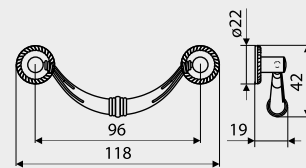

NR KAT. / REF.   POKRYCIE / FINISH

- UR33-96-...   G5
- G11

Index: UR33-96-G11
Material: ZnAl

100

GR33 Apasionado

NR KAT. / REF.   POKRYCIE / FINISH

- GR33-...   G5
- G11

Index: GR33-G11
Material: ZnAl

100