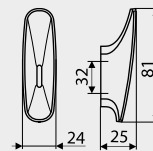

Sposób montażu wkładki tworzywowej do stalowej bazy wieszaka WU06 i WU07.

The way to assemble? insert plastic into main metal part of hanger WU06 and WU07.

Montage des Kunststoffeinsatzes mit der ZAMAK -Basis der Haken WU06 und WU07.