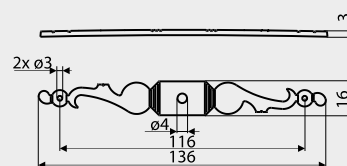

Klucze, zawiasy i inne / Keys, hinges and other accessories

SD02

NR KAT. / REF.	POKRYCIE / FINISH
SD02-...	 G2 G5 G11 R31 R41

Index: SD02-G11
Material: ZnAl

Przykład/Example: SD02-G11+GA11-G11

SD36

NR KAT. / REF.	POKRYCIE / FINISH
SD36-...	 G5 G53 G5B R31

Index: SD36-G5
Material: ZnAl

Przykład/Example: SD36-G5+GG36-G5

SD51

NR KAT. / REF.	POKRYCIE / FINISH
SD51-...	 G5 G31

Index: SD51-G5
Material: ZnAl

Przykład/Example: SD51-G5+GG29-G5