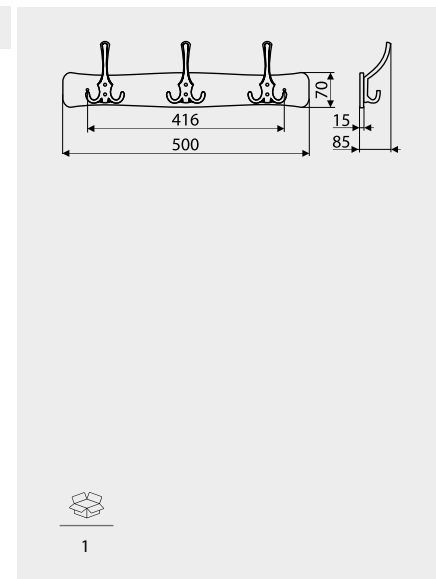

WD28-59

NR KAT. / REF.	POKRYCIE / FINISH
WD28-59-...	G6
	GAB

Index: WD28-59-G6
Material: ZnAl + Drewno/Wood