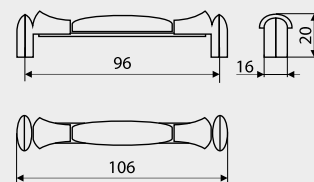

Uchwyty meblowe / Furniture handles

UP20 Elisa

NR KAT. / REF.	POKRYCIE	PORCELANA / PORCELAIN	WZÓR / PATTERN

UP20-96-... GAB MLK ☐ 0 2 14

Index: UP20-96-GAB-MLK-2
Material: ZnAl + Porcelain

GP20 Elisa

NR KAT. / REF.	PORCELANA / PORCELAIN	WZÓR / PATTERN

GP20-... MLK ☐ 0 2 3 4
☐ WHT ☐ 0

Index: GP20-MLK-2
Material: Porcelain

UP21 Sabine

NR KAT. / REF.	POKRYCIE	PORCELANA / PORCELAIN	WZÓR / PATTERN

UP21-96-... GAB MLK ☐ 0 1 2 3
 G11 MLK ☐ 0 1 2 3
 4

Index: UP21-96-G11-MLK-3
Material: ZnAl + Porcelain

GP21 Sabine

NR KAT. / REF.	PORCELANA / PORCELAIN	WZÓR / PATTERN

GP21-... MLK ☐ 0 ☐ 3

Index: GP21-MLK-3
Material: Porcelain