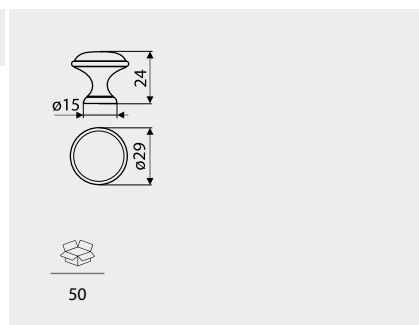

GP19 Victoria

NR KAT. / REF.	POKRYCIE	PORCELANA / PORCELAIN	WZÓR / PATTERN
GP19-...	G4	☐ WHT	☐ 0
	R31	☐ WHT	☐ 0
	GAB	☐ MLK	☐ 0
	GAB	☐ WHT	☐ 0
	G11	☐ MLK	☐ 0
	G11	☐ WHT	☐ 0