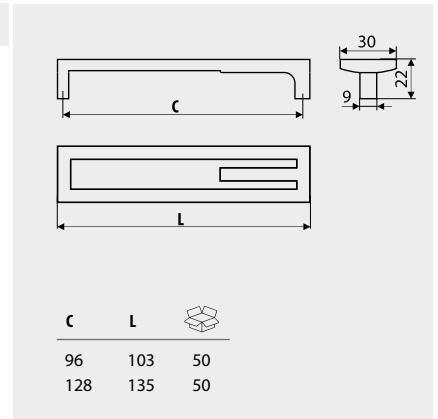

NR KAT. / REF.	POKRYCIE / FINISH
US15-96	G4
US15-128-...	G6