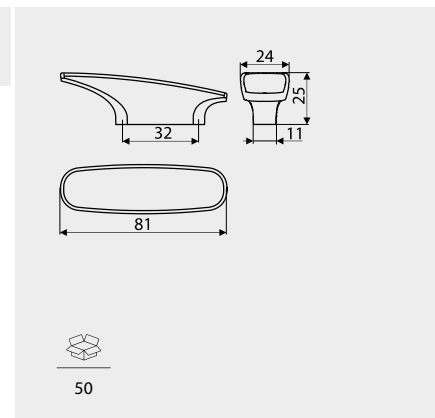

UU06 Cameleon

NR KAT. / REF.	POKRYCIE / FINISH	KOLOR TWORZYWA PS / COLOUR OF PS PLASTIC
UU06-32-...	G4 G8	P31 P41 P42 P43 P51 P271 P651

Index: UU06-32-G8-P41
Material: ZnAl + PS

Modular
SYSTEM