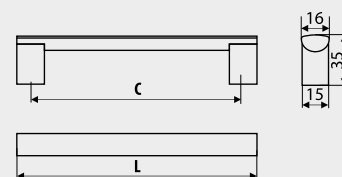

C	L	
128	140	25
160	172	25
192	204	25
224	236	25
256	268	25
288	300	25
320	332	25
352	364	25
416	428	25