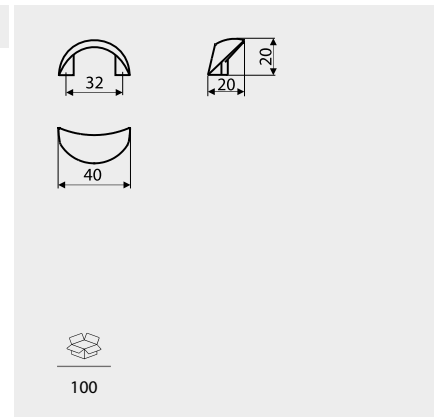

UN01

NR KAT. / REF.	POKRYCIE / FINISH
UN01-32-...	G4
	G6
	G8