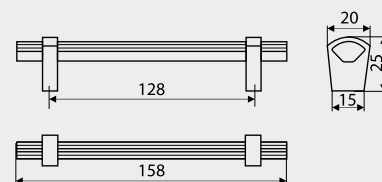

RU20 Dynasty

NR KAT. / REF.	MATERIAL	POKRYCIE / FINISH
RU20-128-...	G4	A0

	50

Index: RU20-128-G4-A0
Material: ZnAl