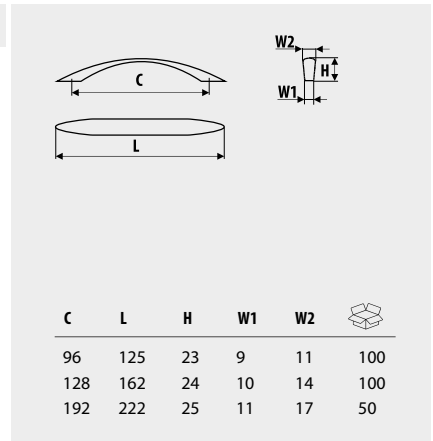

- UN91-96-... G6
- G7
- G8

US26

Index: US26-128-R30
Material: ZnAl

NR KAT. / REF.	POKRYCIE / FINISH
----------------	-------------------

- US26-96-... G3
- G4
- G5
- G6
- G7
- G8
- G1C
- R30

Uchwyty meblowe / Furniture handles