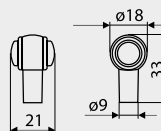

Gałki / Knobs

GW26 Tessere

NR KAT. / REF.	POKRYCIE / FINISH

GW26-...	G4
	G5

50

GW26-...-SW Tessere Cristal
made with Crystals from Swarovski®

NR KAT. / REF.	POKRYCIE / FINISH

GW26-...	G4
	G35

50

GW23 Sipario

NR KAT. / REF.	POKRYCIE / FINISH

GW23-...	G4
	G7
	G35
	G31

100

GW23-...-SW Sipario Cristal
made with Crystals from Swarovski®

NR KAT. / REF.	POKRYCIE / FINISH

GW23-...	G4
	G35

25