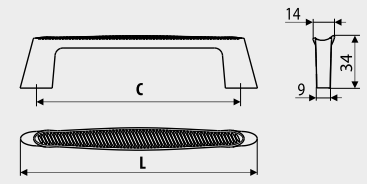

C	L	
128	148	50
160	180	50

Uchwyty meblowe / Furniture handles

UU40 Wave

Index: UU40-128-G4
Material: ZnAl

NR KAT. / REF.	POKRYCIE / FINISH
UU40-128-...	G4
UU40-160-...	
UU40-192-...	
UU40-224-...	

C	L	W	
128	188	22	25
160	222	24	25
192	264	26	25
224	305	28	25