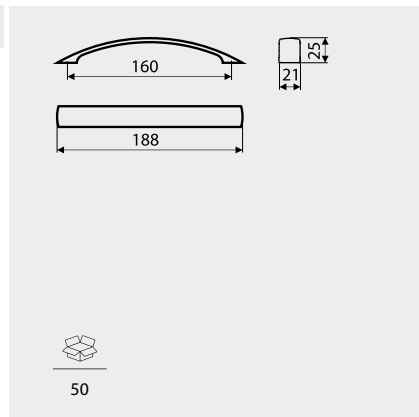

NR KAT. / REF.	POKRYCIE / FINISH
US16-160-...	G4
	G6
	G7
	G8

Index: US16-160-G4
Material: ZnAl