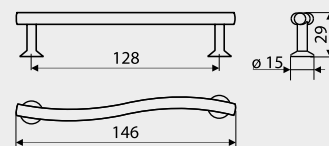

Uchwyty meblowe / Furniture handles

UP38

Index: UP38-128-G6
Material: ZnAl

NR KAT. / REF. POKRYCIE / FINISH

UP38-128-...

- G4
- G6

UN43

Index: UN43-128-G4
Material: ZnAl