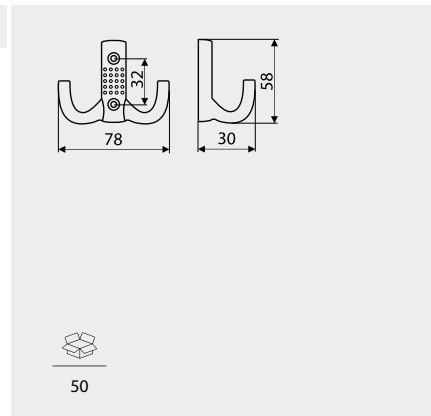

WP12

NR KAT. / REF.	POKRYCIE / FINISH
WP12-...	G4
	G6
	G8
	GAB