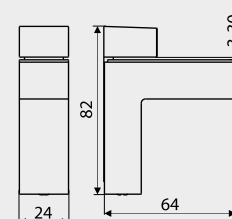

Klucze, zawiasy i inne / Keys, hinges and other accessories

MP04

Index: MP04-G4
Material: ZnAl

NR KAT. / REF.

MP04-...

POKRYCIE / FINISH

G4

MP05

Index: MP05-G4
Material: ZnAl

NR KAT. / REF.

MP05-...

POKRYCIE / FINISH

G4

MP06

Index: MP06-G4
Material: ZnAl

NR KAT. / REF.

MP06-...

POKRYCIE / FINISH

G4

MP07

Index: MP07-G4
Material: ZnAl
jeden kpl. zawiera 2 szt. / 1 kit includes 2 pieces

NR KAT. / REF.

MP07-...

POKRYCIE / FINISH

G4