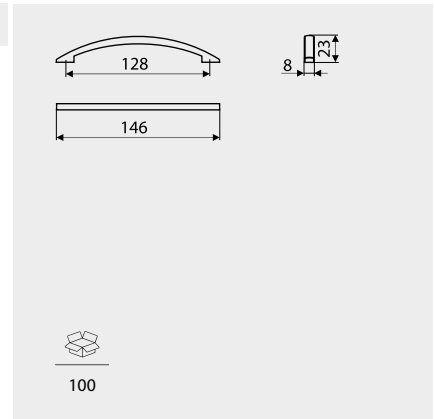

NR KAT. / REF.	POKRYCIE / FINISH
US09-128-...	G4
	G6
	G8
	R30