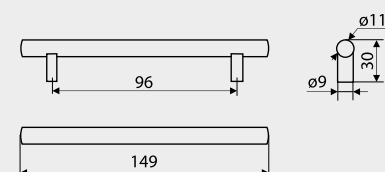

UX02-128-...

C	L	
96	126	100
128	138	100

UX29

Index: UX29-96-R8
Material: ABS

NR KAT. / REF.	POKRYCIE / FINISH
----------------	-------------------

UX29-96-... R8

	200
--	-----

Uchwyty meblowe / Furniture handles