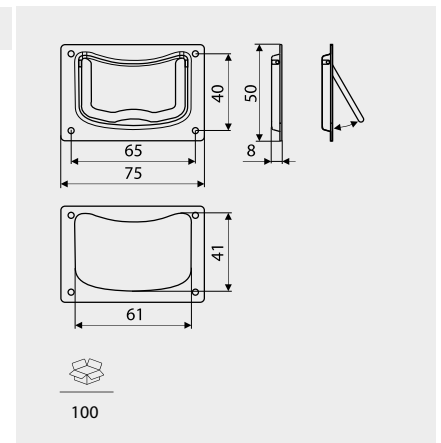

UR11

NR KAT. / REF.	POKRYCIE / FINISH
UR11-55-...	G5
	G11