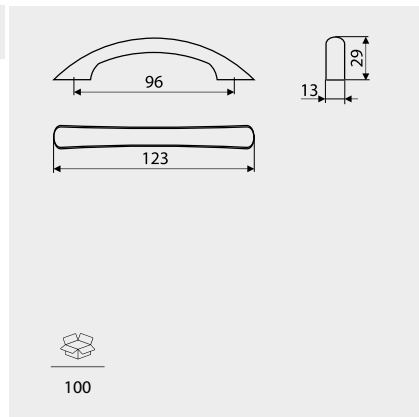

50

Uchwyty meblowe / Furniture handles

UD23

Index: UD23-96-D40
Material: Drewno/Wood

NR KAT. / REF.	KOLOR DREWNA / COLOUR OF WOOD
----------------	-------------------------------

UD23-96-...	D10
	D40

UD24

Index: UD24-96-D40
Material: Drewno/Wood