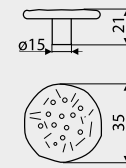

Index: GG16-G5
Material: ZnAl

NR KAT. / REF.	POKRYCIE / FINISH
GG16-...	G5