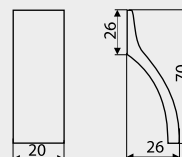

100

Gałki / Knobs

GU30 Versa

Index: GU30-G4
Material: ZnAl

NR KAT. / REF.	POKRYCIE / FINISH
GU30-...	<input type="checkbox"/> G4 <input type="checkbox"/> G7

50

GS24 Universum

Index: GS24-G7
Material: ZnAl