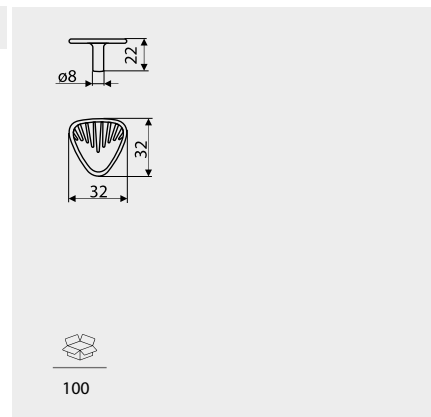

NR KAT. / REF.	POKRYCIE / FINISH
GR15-...	<input checked="" type="checkbox"/> G5

Uchwyty meblowe / Furniture handles

UR25 Barocco

Index: UR25-128-G31-G4
Material: ZnAl

NR KAT. / REF.	POKRYCIE 1 / FINISH 1	POKRYCIE 2 / FINISH 2
----------------	-----------------------	-----------------------