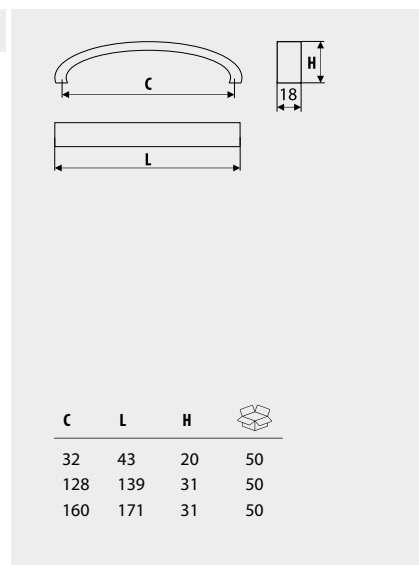

NR KAT. / REF.	POKRYCIE / FINISH
UA91-32-...	A0
UA91-128-...	G4
UA91-160-...	G6
	G7