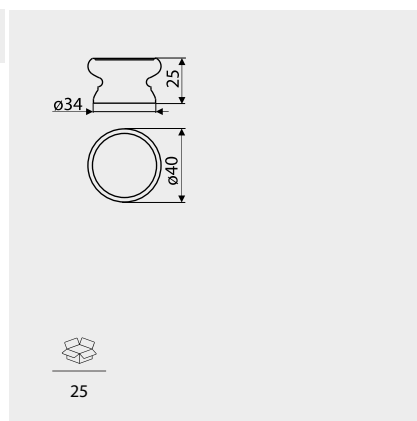

Gałki / Knobs

GD07

NEW

Index: GD07-R41-F40-V46

Material: Drewno + Dekor żywiczny/ Wood + Resin decor

NR KAT. / REF.	KOLOR DREWNA / COLOUR OF WOOD	WZÓR/PATTERN
GD07-...	 R31	V43
	 R41	V44
		V45
		V46