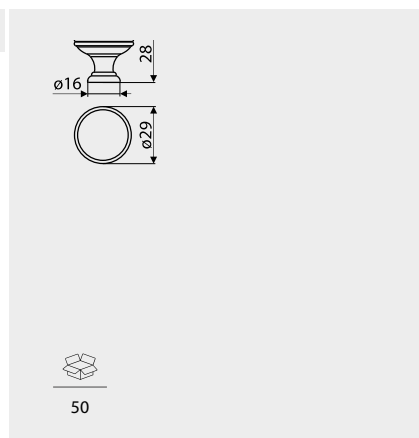

GR49 Anello

NR KAT. / REF.	POKRYCIE / FINISH
GR49-...	 G5 G11 G25 G31 G35 L31 L43 L44 L45