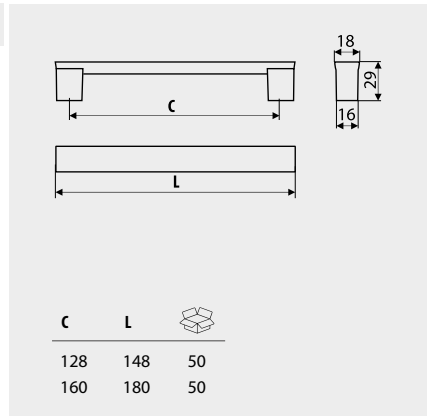

Uchwyty meblowe / Furniture handles

UX03

NR KAT. / REF.	POKRYCIE / FINISH

- UX03-160-... R6
- R8

UX31

NR KAT. / REF.	POKRYCIE / FINISH

- UX31-96-... R8

UX04

NR KAT. / REF.	POKRYCIE / FINISH

- UX04-128-... P20
- UX04-160-... R6
- R8

UX05

NR KAT. / REF.	POKRYCIE / FINISH

- UX05-128-... R8
- UX05-160-...