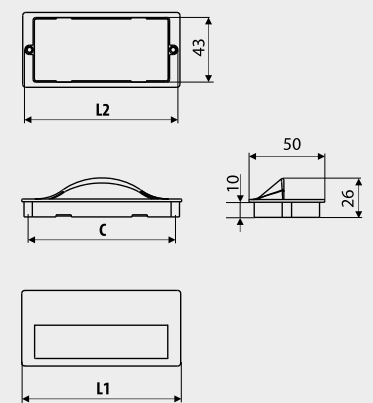

C	L1	L2	
96	105	102	50
128	137	134	50

Autorem projektu oraz wizualizacji jest biuro architektury wnętrz Concept7studio.

Uchwyty meblowe / Furniture handles

UA08

Index: UA08-128-G8-A0
Material: ZnAl + Al

NR KAT. / REF.	POKRYCIE 1 / FINISH 1	POKRYCIE 2 / FINISH 2
UA08-64-...	G4	A0
UA08-96-...	G8	
UA08-128-...		
UA08-160-...		
UA08-192-...		