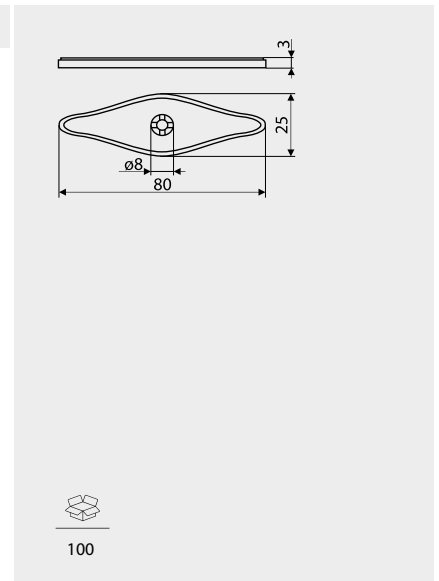

Klucze, zawiasy i inne / Keys, hinges and other accessories

SD07

Index: SD07-G5
Material: ZnAl

Przykład/Example: SD07-G5+GG42-G5

NR KAT. / REF.	POKRYCIE / FINISH
SD07-...	G5
	G11

SD09

Index: SD09-G6
Material: ZnAl