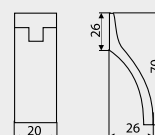

Uchwyty meblowe / Furniture handles

UG44 Alfa

Index: UG44-96-G8
Material: ZnAl

NR KAT. / REF.   POKRYCIE / FINISH

UG44-96-...   G6
                         G8

GG44 Alfa

Index: GG44-G8
Material: ZnAl

NR KAT. / REF.   POKRYCIE / FINISH

GG44-...   G6
                         G7
                         G8

UG39 Atria

Index: UG39-96-G8
Material: ZnAl

NR KAT. / REF.   POKRYCIE / FINISH

UG39-96-...   G6
                         G8

GG39 Atria

Index: GG39-G8
Material: ZnAl

NR KAT. / REF.   POKRYCIE / FINISH

GG39-...   G6
                         G8