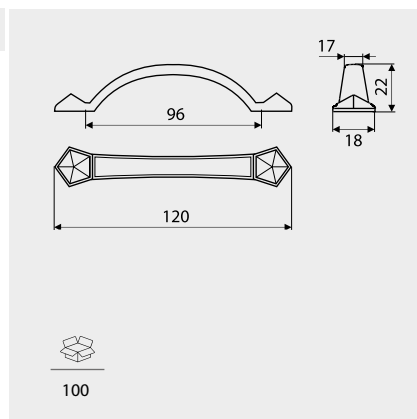

NR KAT. / REF.	POKRYCIE / FINISH

UR07-96-...	G5
	G11
	G9D