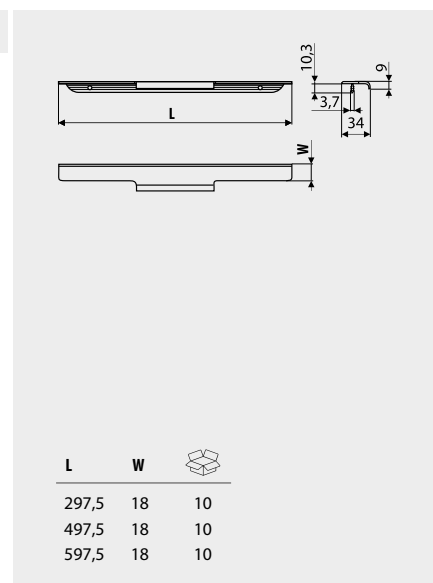

Index: UA86-297_5-G4-18
Material: Al

NR KAT. / REF.	POKRYCIE / FINISH
UA86-...	☐ G4