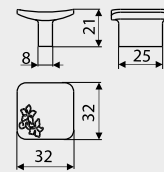

Index: GU03-GAB2-L
Material: ZnAl

NR KAT. / REF.	POKRYCIE / FINISH
GU03-...	G4
	G6
	G9
	G9E
	GAB2