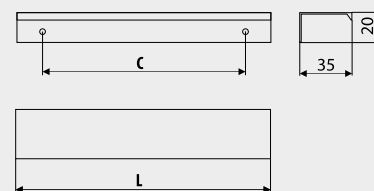

NR KAT. / REF.	POKRYCIE / FINISH
UA45-...	 A0 G4 R30