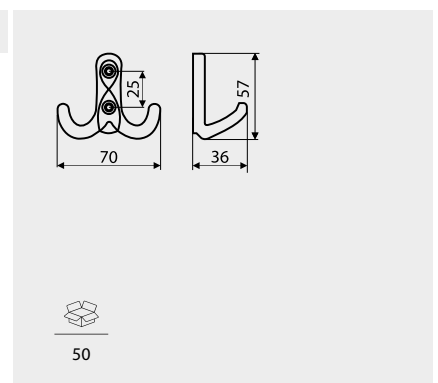

Index: WR42-G31
Material: ZnAl

NR KAT. / REF.	POKRYCIE / FINISH
WR42-...	☐ G4 ☐ G25 ☐ G31 ☐ G35 ☐ L31