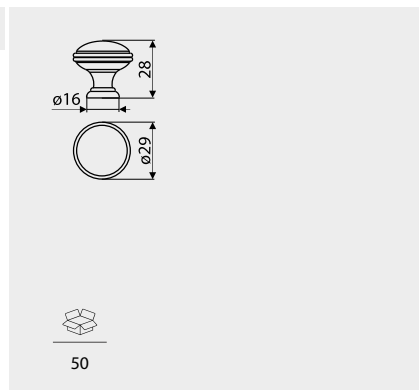

GR49 Anello

NR KAT. / REF.	POKRYCIE / FINISH
GR49-...	G5
	G6
	G11
	G31
	G35
	L43
	L44
	L45