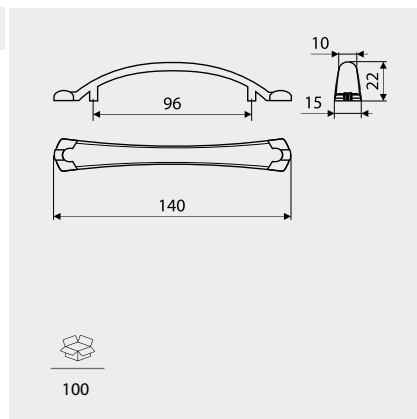

Uchwyty meblowe / Furniture handles

UG32 Atena

NR KAT. / REF.	POKRYCIE / FINISH

UG32-96-...	G5
	G11
	R31

GG32 Atena

NR KAT. / REF.	POKRYCIE / FINISH

GG32-...	G5
	G11
	G9E
	R31

UR10

NR KAT. / REF.	POKRYCIE / FINISH

UR10-96-...	G5
	G6
	G11
	G1C
	G2D
	R31

UR07

NR KAT. / REF.	POKRYCIE / FINISH

UR07-96-...	G5
	G11
	G9D