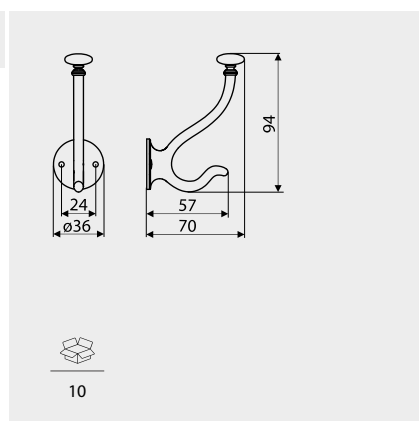

Uchwyty meblowe / Furniture handles

UP20 Elisa

NR KAT. / REF.	POKRYCIE	PORCELANA / PORCELAIN	WZÓR / PATTERN
----------------	----------	-----------------------	----------------

UP20-96-...  GAB  MLK 0  2  14