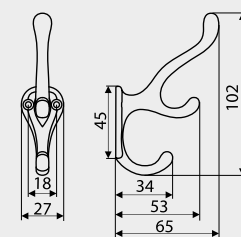

NR KAT. / REF.   POKRYCIE / FINISH

1. WP68-...   G4
    GAB