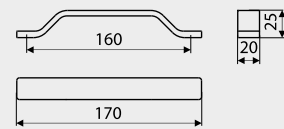

Uchwyty meblowe / Furniture handles

US14

Index: US14-32-G4
Material: ZnAl

NR KAT. / REF.	POKRYCIE / FINISH
US14-32-...	G4
US14-96-...	G6

C	L	
32	58	50
96	120	50

UA107

Index: UA107-160-L1
Material: Al

NR KAT. / REF.	POKRYCIE / FINISH
UA107-160-...	A0
	G4
	L31
	L40
	L1