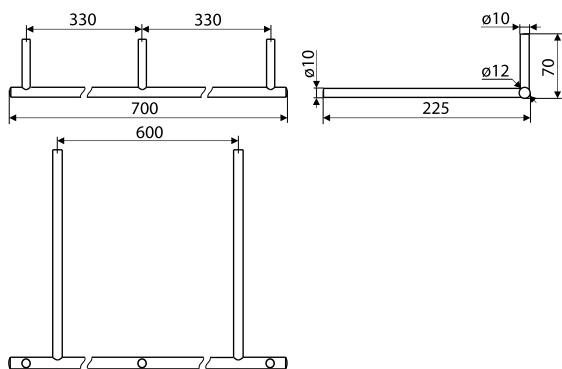

NR KAT. / REF.

POKRYCIE / FINISH

WG04-...

G8

1

L31

Index: WG04
Material: Stal/Steel

Do systemu przedpokoju WG04 rekomendujemy wieszaki WP01.
For WG04 wardrobe system, WP01 hooks are recommended.