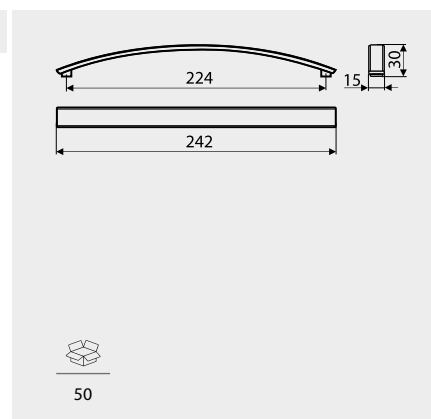

Index: UG38-128-G7
Material: ZnAl

NR KAT. / REF.	POKRYCIE / FINISH
UG38-128-...	 G7

UU37 Titan

Index: UU37-224-G7
Material: ZnAl

NR KAT. / REF.	POKRYCIE / FINISH
UU37-224-...	 G7

Uchwyty meblowe / Furniture handles