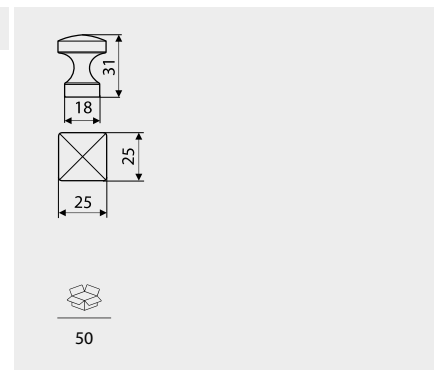

GR47 Battitore

NR KAT. / REF.	POKRYCIE / FINISH
GR47-...	G7
	G14
	G25
	L1
	L31
	R21