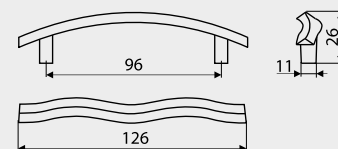

NR KAT. / REF.   POKRYCIE / FINISH

UN07-96-...

- G4
- G6