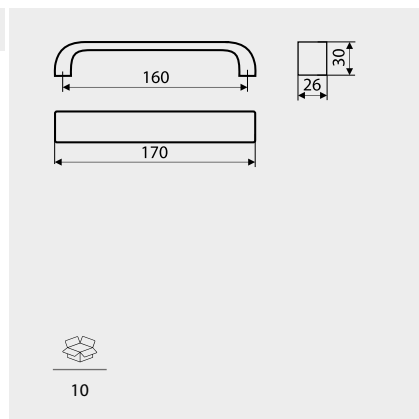

NR KAT. / REF.	POKRYCIE / FINISH
UN42-160-...	G7
	G8