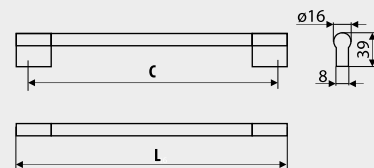

C	L	
128	153	50
160	185	50