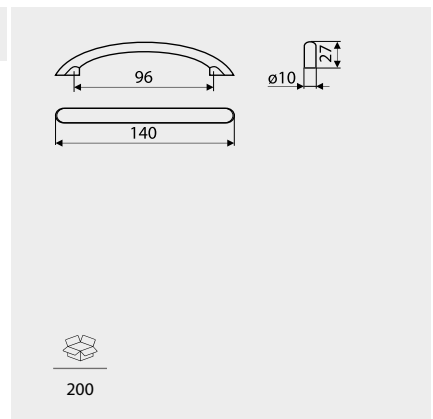

NR KAT. / REF.	KOLOR TWORZYWA / COLOUR OF PLASTIC
UX27-96-...	P10