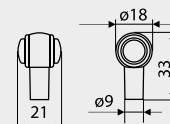

NR KAT. / REF.	POKRYCIE / FINISH
GW23-...	G4
	G7
	G31
	G35