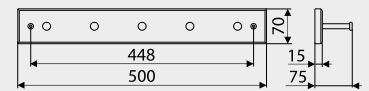

WD18-500

NEW

NR KAT. / REF.	POKRYCIE / FINISH
WD18-...	G4

Index: WD18-500-R4-WP01
Material: Stal + drewno/Steel + wood