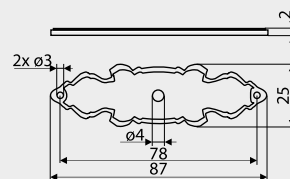

Klucze, zawiasy i inne / Keys, hinges and other accessories

SD02

NR KAT. / REF.	POKRYCIE / FINISH
SD02-...	 G2 G5 G11 R31 R41

Index: SD02-G11
Material: ZnAl

Przykład/Example: SD02-G11+GA11-G11

SD36

NR KAT. / REF.	POKRYCIE / FINISH
SD36-...	 G5 G53 G5B R31

Index: SD36-G5
Material: ZnAl

Przykład/Example: SD36-G5+GG36-G5

SD51

NR KAT. / REF.	POKRYCIE / FINISH
SD51-...	 G5 G31

Index: SD51-G5
Material: ZnAl

Przykład/Example: SD51-G5+GG29-G5