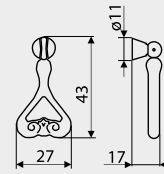

Gałki / Knobs

KT05

Index: KT05-G5
Material: ZnAl

NR KAT. / REF.

KT05-...

POKRYCIE / FINISH

G3
G5

100

KT04

Index: KT04-G3
Material: ZnAl

NR KAT. / REF.

KT04-...

POKRYCIE / FINISH

G1
G3

100

KR31

Index: KR31-G5
Material: ZnAl

NR KAT. / REF.

KR31-...

POKRYCIE / FINISH

G5

100

KT02

Index: KT02-G5
Material: ZnAl

NR KAT. / REF.

KT02-...

POKRYCIE / FINISH

G5

100