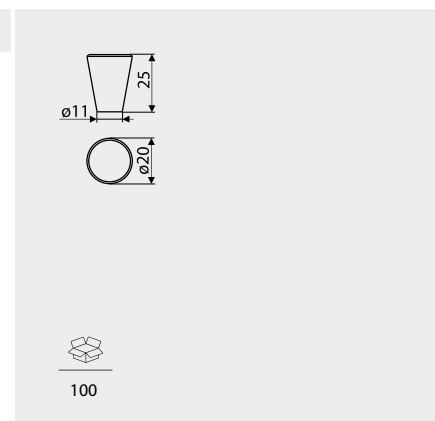

GU07

NR KAT. / REF.	POKRYCIE / FINISH
GU07-...	R27 R65 R81

Index: GU07-R81
Material: ZnAl