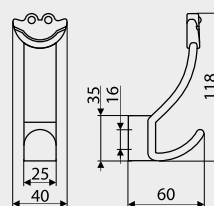

NR KAT. / REF.

DW05-...

POKRYCIE / FINISH

R27

R81

Index: DW05-R27
Material: ABS