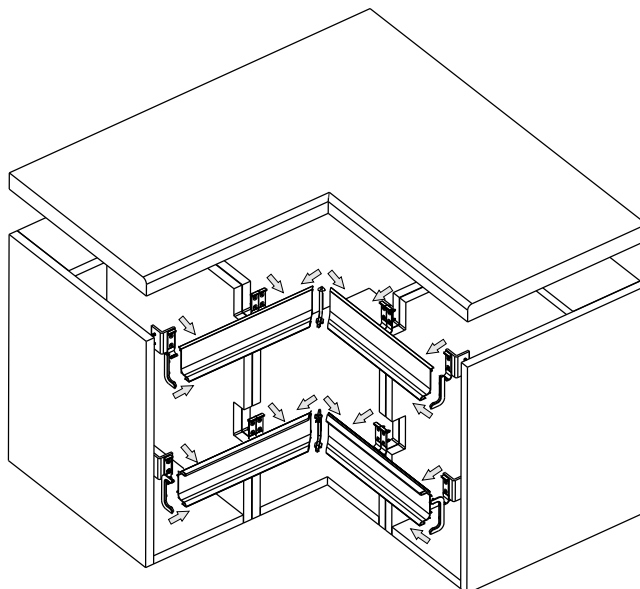

Uchwyty meblowe / Furniture handles

AS12

Profil C / C profile
Material: Al

NR KAT. / REF.	POKRYCIE / FINISH	L	
AS12-2400-...	A0	2400	10
AS12-4000-...		4000	10

AS13

Profil L / L profile
Material: Al

NR KAT. / REF.	POKRYCIE / FINISH	L	
AS13-2400-...	A0	2400	10
AS13-4000-...		4000	10