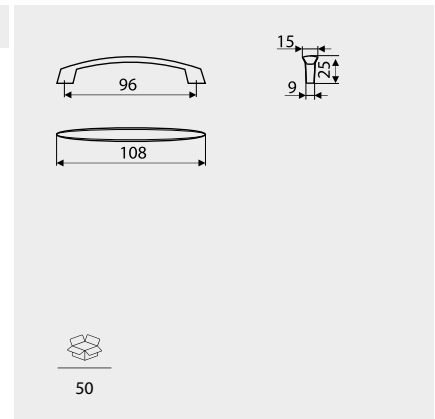

UN18

NR KAT. / REF.	POKRYCIE / FINISH
UN18-96-...	G4
	G6
	G7
	G8