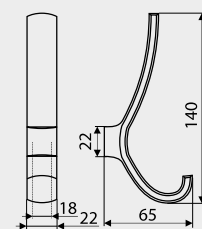

NR KAT. / REF.	POKRYCIE / FINISH

WP30-...	☒ G4 ☐ G6 ☐ G7 ☐ G8