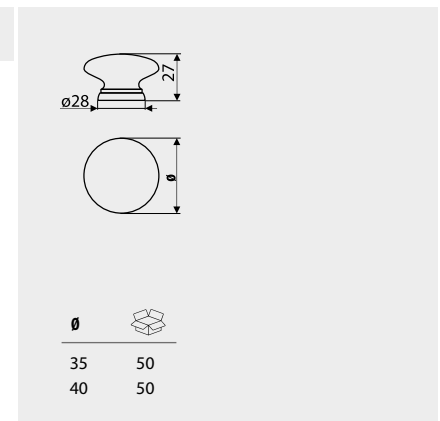

GD40

Index: GD40-D90-F35-M
Material: Drewno/Wood

NR KAT. / REF.	KOLOR DREWNA / COLOUR OF WOOD

GD40-...	D10 D20 D30 D40 D60 D80 D90