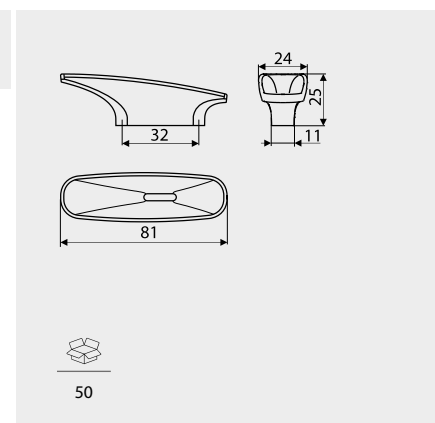

UU07 Cameleon

NR KAT. / REF.	POKRYCIE / FINISH	KOLOR TWORZYWA PS / COLOUR OF PS PLASTIC
UU07-32-...	G4 G8	P31 P41 P42 P43 P51 P271 P651

Index: UU07-32-G4-P51
Material: ZnAl + PS

Modular
SYSTEM