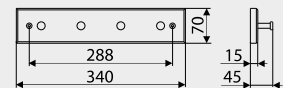

Index: WD13-340-R4-WP01
Material: Stal + drewno/Steel + wood

1

WD14-340

NEW

NR KAT. / REF.

WD14-...

POKRYCIE / FINISH

G8