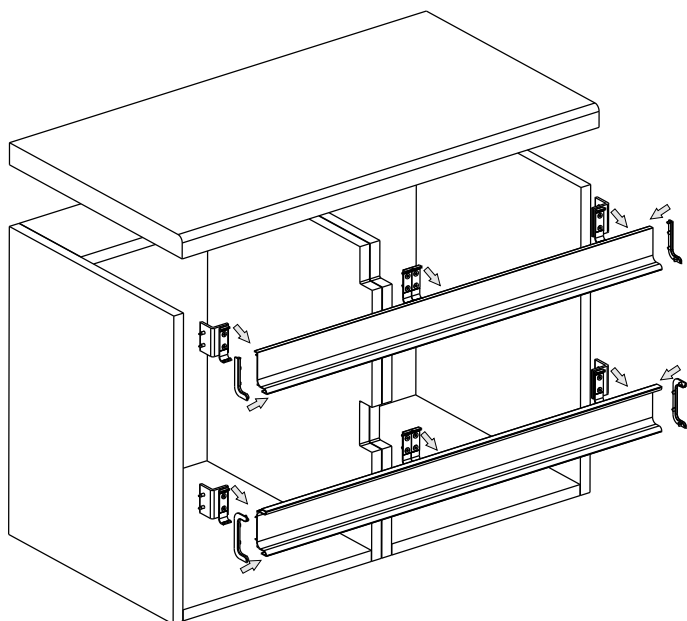

Uchwyty meblowe / Furniture handles

AS12

Profil C / C profile
Material: Al

NR KAT. / REF.	POKRYCIE / FINISH	L	
AS12-2400-...	A0	2400	10
AS12-4000-...		4000	10

AS13

Profil L / L profile
Material: Al

NR KAT. / REF.	POKRYCIE / FINISH	L	
AS13-2400-...	A0	2400	10
AS13-4000-...		4000	10