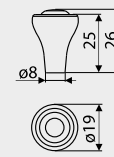

NR KAT. / REF.	POKRYCIE / FINISH
GR32-...	 G4 G31 G35 L43 L44 L45