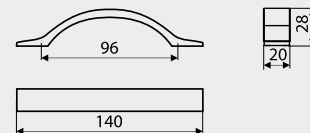

Uchwyty meblowe / Furniture handles

UG44 Alfa

Index: UG44-96-G8
Material: ZnAl

NR KAT. / REF.   POKRYCIE / FINISH

UG44-96-...   G6
                         G8

GG44 Alfa

Index: GG44-G8
Material: ZnAl

NR KAT. / REF.   POKRYCIE / FINISH

GG44-...   G6
                         G7
                         G8

UG39 Atria

Index: UG39-96-G8
Material: ZnAl

NR KAT. / REF.   POKRYCIE / FINISH

UG39-96-...   G6
                         G8

GG39 Atria

Index: GG39-G8
Material: ZnAl

NR KAT. / REF.   POKRYCIE / FINISH

GG39-...   G6
                         G8