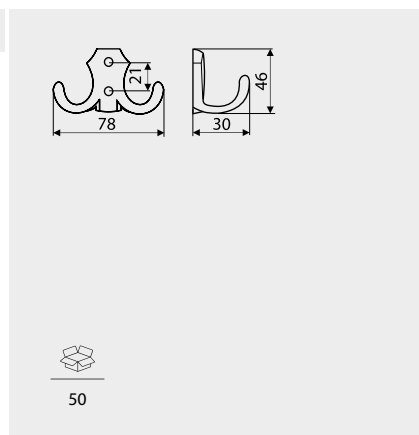

WP89

NR KAT. / REF.	POKRYCIE / FINISH
WP89-...	G3
	G4
	G5
	G6
	G7
	G8
	G11
	GAB
	R31