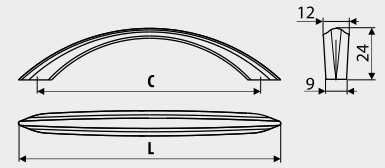

Uchwyty meblowe / Furniture handles

US14

Index: US14-32-G4
Material: ZnAl

NR KAT. / REF.	POKRYCIE / FINISH
US14-32-...	G4
US14-96-...	G6

C	L	
32	58	50
96	120	50

UA107

Index: UA107-160-L1
Material: Al

NR KAT. / REF.	POKRYCIE / FINISH
UA107-160-...	A0
	G4
	L31
	L40
	L1