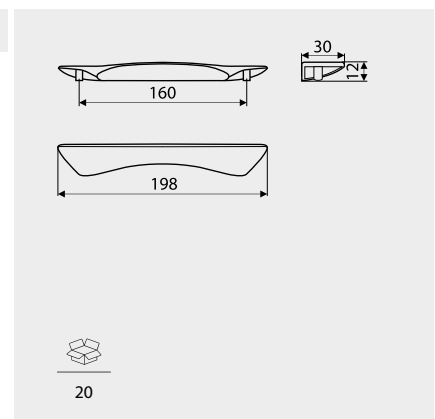

NR KAT. / REF.	POKRYCIE / FINISH
UN62-160-...	G4
	G8