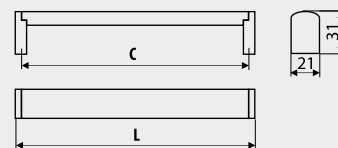

C	L	
128	137	25
160	169	25
192	201	25
224	233	25
256	265	25
288	297	25
320	329	10
416	425	10
448	457	10
480	489	10

RE18

Index: RE18-128-G7-INOX
Material: Stal nierdzewna/Stainless steel + ZnAl

NR KAT. / REF.	POKRYCIE / FINISH	MATERIAL
RE18-128-...	G7	INOX
RE18-160-...		
RE18-192-...		
RE18-256-...		
RE18-320-...		