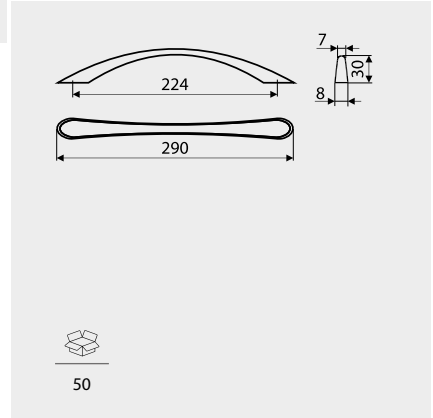

Uchwyty meblowe / Furniture handles

UP84

NR KAT. / REF.	POKRYCIE / FINISH

- UP84-224-... G4
- G6

US27

NR KAT. / REF.	POKRYCIE / FINISH

- US27-96-... G4
- G6
- G8
- G2C

UN91

NR KAT. / REF.	POKRYCIE / FINISH

- UN91-96-... G6
- G7
- G8

US26

NR KAT. / REF.	POKRYCIE / FINISH

- US26-96-... G3
- G4
- G5
- G6
- G7
- G8
- G1C
- R30