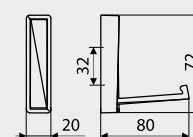

Wieszaki / Hangers

WP37

NEW

Index: WP37-G4
Material: ZnAl

NR KAT. / REF.

WP37-...

POKRYCIE / FINISH

- G4
- G8
- L31

WP36

Index: WP36-G4
Material: ZnAl

NR KAT. / REF.

WP36-...

POKRYCIE / FINISH

- G4

WA45 Moderno

Index: WA45-A0-G4
Material: Al + Stal/Steel

NR KAT. / REF.

WA45-...

POKRYCIE 1 / FINISH 1

- A0

POKRYCIE 2 / FINISH 2

- G4
- G8

WP48 Ritto

Index: WP48-R32
Material: Al

NR KAT. / REF.

WP48-...

POKRYCIE / FINISH

- R32
- R33
- R43