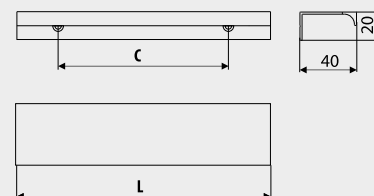

NR KAT. / REF.	POKRYCIE / FINISH
UA68-...	 A0 G4 G7 L31

C	L	
32	60	50
64	104	50
80	120	50
96	150	50
128	160	50
160	200	50
192	232	25
220	260	25
260	300	25

Index: UA68-160-G7
Material: Al