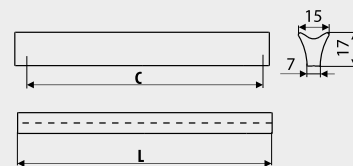

C	L	
96	126	100
128	158	100
160	190	100
192	222	100