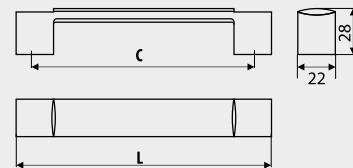

NR KAT. / REF.	POKRYCIE / FINISH
UN92-64-...	G3
UN92-96-...	G4
UN92-128-...	G6
	G7
	G8

C	L	
64	85	100
96	121	50
128	155	50

Uchwyty meblowe / Furniture handles

UU30 Versa

NR KAT. / REF. POKRYCIE / FINISH

- UU30-128-... G4
- UU30-160-... G7
- UU30-192-...
- UU30-320-...