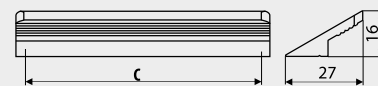

Uchwyty meblowe / Furniture handles

UA58

NR KAT. / REF.

- UA58-96-...
- UA58-128-...
- UA58-160-...
- UA58-320-...

POKRYCIE / FINISH

- A0
- G4

SIZE ON REQUEST

C	L	
96	120	50
128	152	50
160	184	50
320	344	25

UA01

NR KAT. / REF.

- UA01-64-...
- UA01-96-...
- UA01-128-...
- UA01-160-...
- UA01-320-...

POKRYCIE / FINISH

- A0

SIZE ON REQUEST

C	L	
64	94	50
96	126	50
128	158	50
160	190	50
320	350	50

UP10

NR KAT. / REF.

- UP10-32-...

POKRYCIE / FINISH

- G4

50

UU74

NR KAT. / REF.

- UU74-16-...

POKRYCIE / FINISH

- G4
- G6
- G8

100