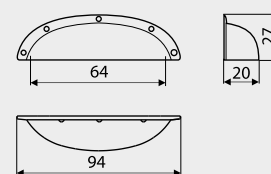

NR KAT. / REF.   POKRYCIE / FINISH

- UP01-64-...   G4
- GAB
- L31