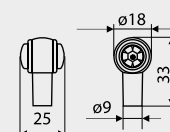

NR KAT. / REF.	POKRYCIE / FINISH
GW23-...	G4
	G35