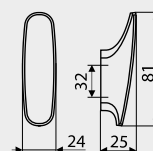

NR KAT. / REF.   POKRYCIE / FINISH   KOLOR TWORZYWA PS / COLOUR OF PS PLASTIC

WU06-...   ■ G4   ■ P31
                         ■ G8   ■ P41
                                                              ■ P42
                                                              ■ P43
                                                              ■ P51
                                                              ■ P271
                                                              ■ P651