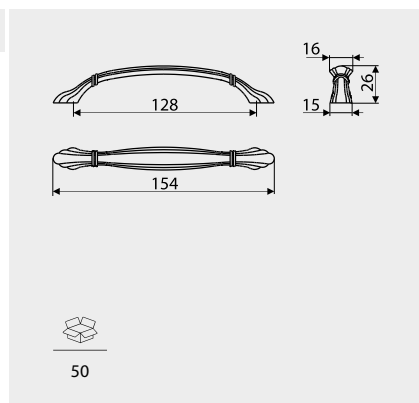

NR KAT. / REF.	POKRYCIE / FINISH
UR34-...	R31

Uchwyty klasyczne

Classic furniture handles

Uchwyty meblowe / Furniture handles

UR51 Venezia

NEW

Index: UR51-128-G5
Material: ZnAl

NR KAT. / REF.	POKRYCIE / FINISH
UR51-128-...	G5
	G6
	G11
	G31
	G35
	L43
	L44
	L45