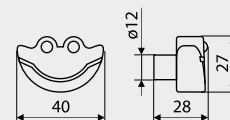

NR KAT. / REF.

DG05-...

POKRYCIE / FINISH

R27

R81

Index: DG05-R81
Material: ABS