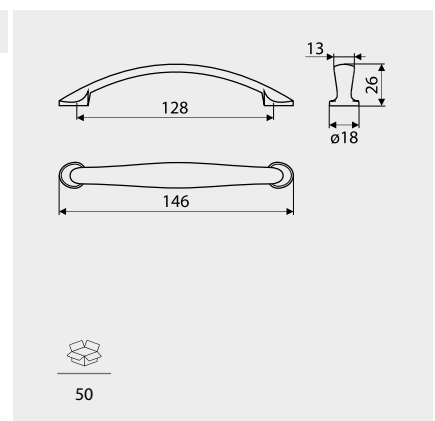

Uchwyty meblowe / Furniture handles

UP38

Index: UP38-128-G6
Material: ZnAl

NR KAT. / REF. POKRYCIE / FINISH

UP38-128-...

- G4
- G6

UN43

Index: UN43-128-G4
Material: ZnAl