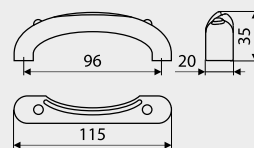

Uchwyty meblowe / Furniture handles

DU05 Happy Frogs

NR KAT. / REF.

DU05-96-...

POKRYCIE / FINISH

R27

R81

Index: DU05-96-R81
Material: ABS