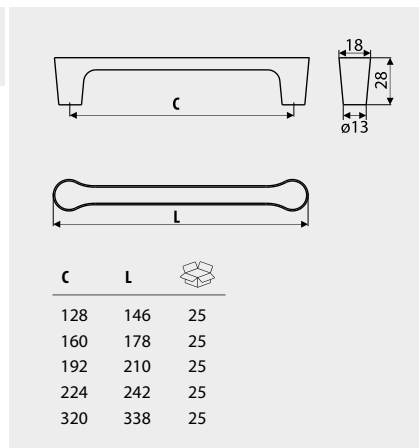

NR KAT. / REF.	POKRYCIE / FINISH	KOLOR EMALII / COLOUR OF ENAMEL
UU15-128-...	G4	E30
UU15-160-...		E40
UU15-192-...		
UU15-224-...		
UU15-320-...