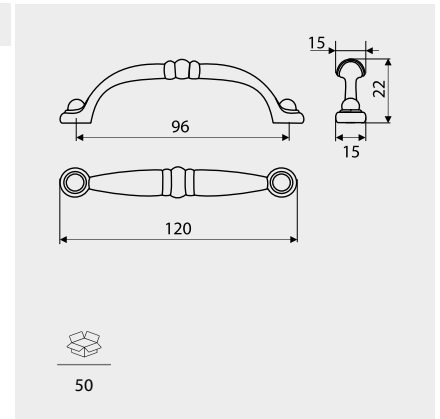

NR KAT. / REF.	POKRYCIE / FINISH
UR20-96-...	G23