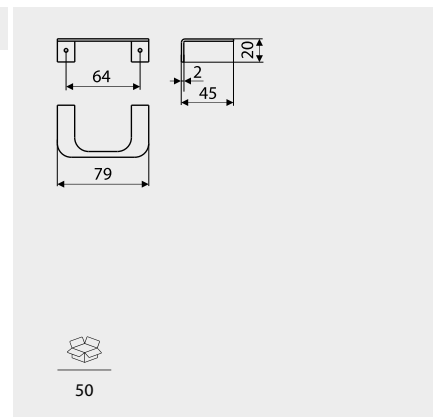

NR KAT. / REF.	POKRYCIE / FINISH
US12-64-...	G8