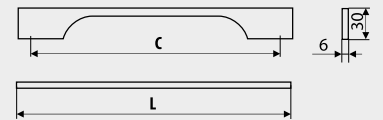

Uchwyty meblowe / Furniture handles

UA51

Index: UA51-160-A0
Material: Al

NR KAT. / REF.   POKRYCIE / FINISH

UA51-160-...   ■ A0
UA51-192-...

C	L	
160	204	20
192	236	15

UA53

Index: UA53-192-A0
Material: Al

NR KAT. / REF.   POKRYCIE / FINISH

UA53-192-...   ■ A0

15