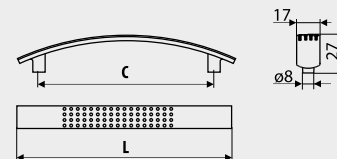

Uchwyty meblowe / Furniture handles

UX87

NR KAT. / REF.	POKRYCIE / FINISH

UX87-96-... R6

UX87-128-... R8

C	L	
96	125	100
128	158	100

UX12

NR KAT. / REF.	POKRYCIE / FINISH

UX12-96-... R8

	50

UX02

NR KAT. / REF.	POKRYCIE / FINISH

UX02-96-... R8

UX02-128-...

C	L	
96	126	100
128	138	100

UX29

NR KAT. / REF.	POKRYCIE / FINISH

UX29-96-... R8

	200