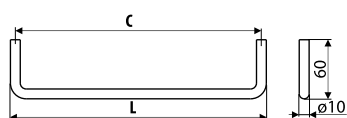

Index: WG05
Material: Stal/Steel

Przykład/Example: WG05 + SD11

Możliwość innych wymiarów pod indywidualne zamówienie klienta./Other dimensions on request.

Wieszaki / Hangers

WG06

NR KAT. / REF.	POKRYCIE / FINISH	C	L	
WG06-...	 G8	250	260	1
	 L31	288	298	1
		320	330	1
		352	362	1