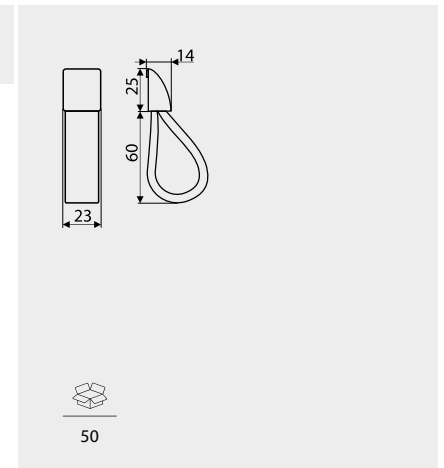

Index: GU53-R21-S1
Material: Skóra/Leather + ZnAl

NR KAT. / REF.	POKRYCIE / FINISH	KOLOR SKÓRY / COLOUR OF LEATHER
GU53-...	- G4 - G6 - L31 - R21	- S1 - S2 - S4