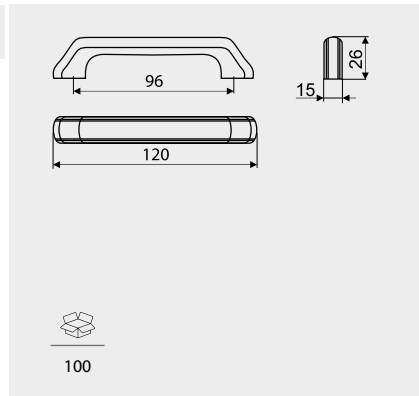

Czy wiesz, że...

Do you know that... / Wissen Sie, dass... / Знаете ли вы, что...

obecnie do produkcji stosujemy **wiele różnych materiałów**: ZnAl, aluminium, stal, stal nierdzewna, tworzywo sztuczne, szkło, emalia, ceramika, skóra, drewno, sznur ... życzenia klientów to dla nas wyzwanie!

currently, we use many different materials for production: Zinc alloy, aluminum, steel, stainless steel, plastic, glass, ceramic, enamel, leather, wood, rope ... customer desires are challenge for us!

bei der Produktion verwenden wir viele verschiedene Materialien: Zamac, Aluminium, Stahl, Edelstahl, Kunststoff, Glas, Keramik, Emaille, Leder, Holz ... Spezielle Kundenwünsche sind für uns eine Herausforderung!

в настоящее время для производства мы используем много различных материалов: замас, алюминий, сталь, нержавеющая сталь, пластмасса, стекло, керамика, эмаль, кожа, дерево, веревка ... пожелания клиентов - задание для нас!