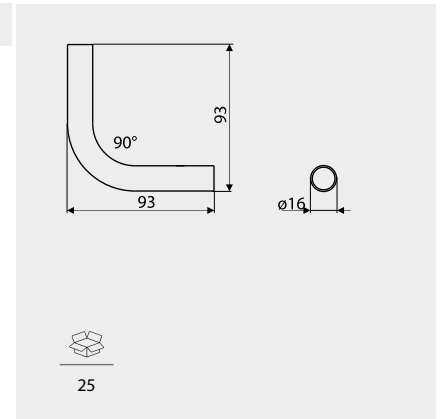

Klucze, zawiasy i inne / Keys, hinges and other accessories

RP50

Index: RP50-G4
Material: Stal/Steel

NR KAT. / REF.	POKRYCIE / FINISH
RP50-...	G4