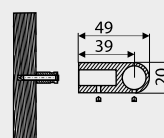

Klucze, zawiasy i inne / Keys, hinges and other accessories

RP01

NR KAT. / REF.

RP01-...

POKRYCIE / FINISH

G4

50

Index: RP01-G4
Material: ZnAl

RP11

NR KAT. / REF.

RP11-...

POKRYCIE / FINISH

G4

50

Index: RP11-G4
Material: ZnAl

RP02

NR KAT. / REF.

RP02-...

POKRYCIE / FINISH

G4

50

Index: RP02-G4
Material: ZnAl

RP10

NR KAT. / REF.

RP10-...

POKRYCIE / FINISH

G4

50

Index: RP10-G4
Material: ZnAl