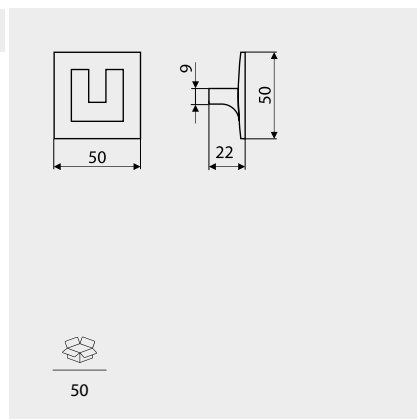

GL46 Moderno

Index: GL46-A0-G4
Material: Stal/Steel + Al

NR KAT. / REF.	POKRYCIE 1 / FINISH 1	POKRYCIE 2 / FINISH 2
GL46-...	A0	G4

GS16 Spiro

Index: GS16-G4
Material: ZnAl

NR KAT. / REF.	POKRYCIE / FINISH
GS16-...	G4
	G6