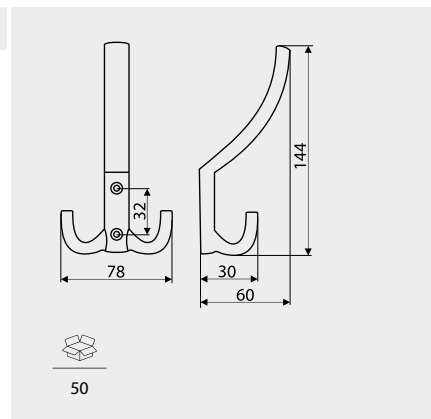

NR KAT. / REF.	POKRYCIE / FINISH
WP14-...	G4
	G6
	G7
	G8
	GAB
	L31