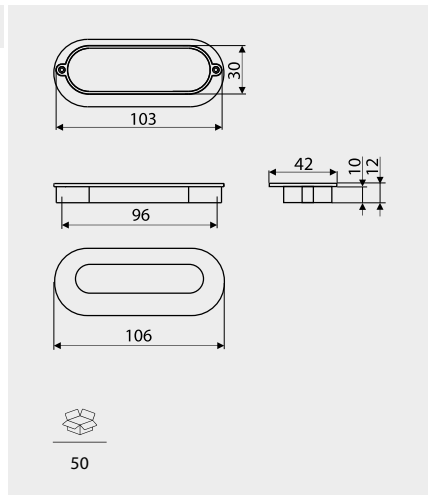

NR KAT. / REF.	POKRYCIE / FINISH
UN63-128-...	G4
	G6
	G8

	50
--	----

Uchwyty meblowe / Furniture handles

MD12

Index: MD12-96-G8
Material: ZnAl

NR KAT. / REF.	POKRYCIE / FINISH
MD12-96-...	G3
	G4
	G6
	G8

50

UN50