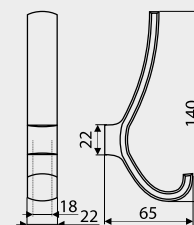

NR KAT. / REF.   POKRYCIE / FINISH

- WP30-...   G4
- G7
- G8

25

Index: WP30-G4
Material: ZnAl