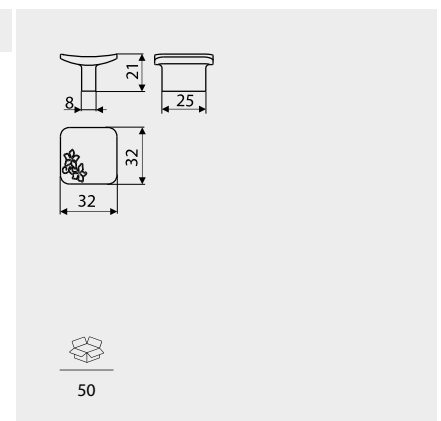

GU03 Decor

Index: GU03-G9-L
Material: ZnAl

NR KAT. / REF.	POKRYCIE / FINISH
GU03-...	 G4 G6 G9 G9E GAB2