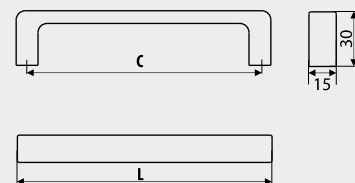

C	L	
128	140	50
160	172	50
320	332	20

Index: UU52-128-G4
Material: ZnAl

Autorem projektu oraz wizualizacji jest biuro architektury wnętrz Concept7studio.

Uchwyty meblowe / Furniture handles

UN06

Index: UN06-96-G4
Material: ZnAl