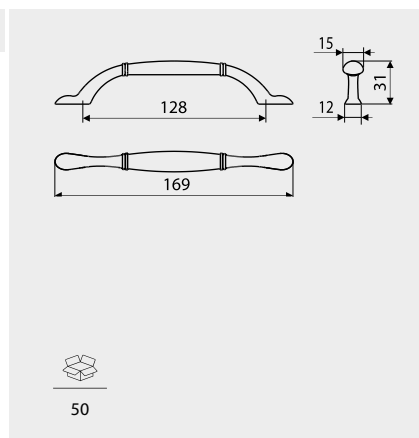

Uchwyty meblowe / Furniture handles

UR49 Anello

Index: UR49-128-G31
Material: ZnAl

NR KAT. / REF.	POKRYCIE / FINISH
UR49-128-...	<ul style="list-style-type: none"> G5 G11 G25 G31 G35 L31 L43 L44 L45

GR49 Anello