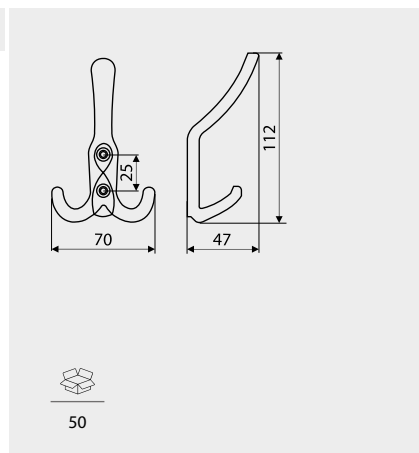

Czy wiesz, że...

Do you know that... / Wissen Sie, dass... / Знаете ли вы, что...

nasze wyroby mogą być wykonane **w wielu różnych pokryciach i kolorach** - pytaj o możliwości!

our products are available in various range of different coverings and colours – ask about our possibilities!

unsere Produkte können mit verschiedenen Oberflächen hergestellt werden - Fragen Sie nach den Möglichkeiten!

наши продукты могут быть сделаны в разных покрытиях и цветах - спросите про дополнительные возможности!