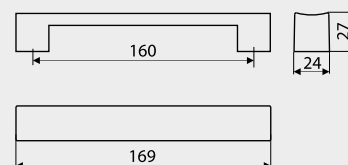

10

Index: UU04-160-G4
Material: ZnAl