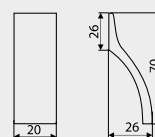

Uchwyty meblowe / Furniture handles

UG44 Alfa

Index: UG44-96-G8
Material: ZnAl

NR KAT. / REF.   POKRYCIE / FINISH

UG44-96-...   G6
                         G8

GG44 Alfa

Index: GG44-G8
Material: ZnAl

NR KAT. / REF.   POKRYCIE / FINISH

GG44-...   G6
                         G7
                         G8

UG39 Atria

Index: UG39-96-G8
Material: ZnAl

NR KAT. / REF.   POKRYCIE / FINISH

UG39-96-...   G6
                         G8

GG39 Atria

Index: GG39-G8
Material: ZnAl

NR KAT. / REF.   POKRYCIE / FINISH

GG39-...   G6
                         G8