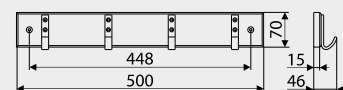

Wieszaki / Hangers

WD19-500

NEW

NR KAT. / REF.

WD19-500-...

POKRYCIE / FINISH

■ L1

Index: WD19-500-R4-WA02
Material: Al + Drewno/Wood

WD20-500

NEW

NR KAT. / REF.

WD20-500-...

POKRYCIE / FINISH

■ L1

Index: WD20-500-R4-WA01
Material: Al + Drewno/Wood

WD791-07

NR KAT. / REF.

WD791-07-...

POKRYCIE / FINISH

■ G6

Index: WD791-07-G6
Material: ZnAl + Drewno/Wood