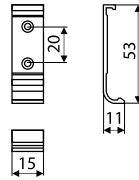

AS14

Zatrząsk / Clip
Material: Al

NR KAT. / REF.	POKRYCIE / FINISH	
AS14-...	A1	50