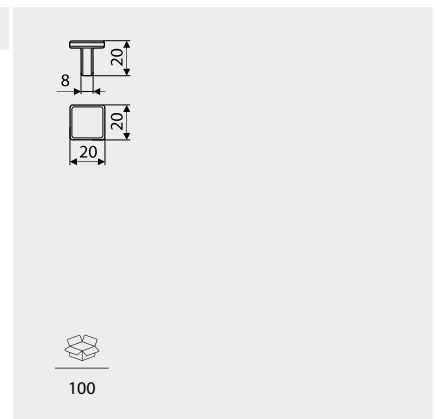

GN04 Puente

Index: GN04-G4
Material: ZnAl

NR KAT. / REF.	POKRYCIE / FINISH
GN04-...	☐ G4 ☐ G6 ☐ G8