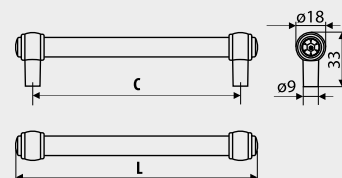

NR KAT. / REF.	POKRYCIE / FINISH
RE23-96-...	G4
RE23-128-...	G35
RE23-160-...	
RE23-192-...	
RE23-256-...	
RE23-320-...	
RE23-448-...	
RE23-480-...