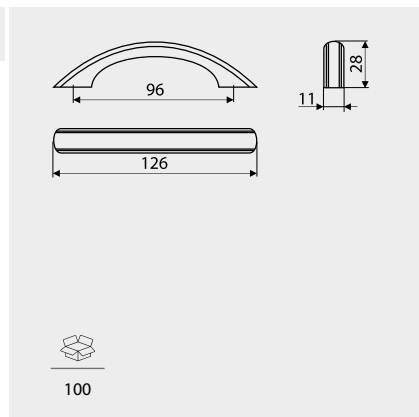

Uchwyty meblowe / Furniture handles

UD23

NR KAT. / REF.	KOLOR DREWNA / COLOUR OF WOOD

UD23-96-...	D10
	D40

UD24

NR KAT. / REF.	KOLOR DREWNA / COLOUR OF WOOD

UD24-96-...	D40

UD25

NR KAT. / REF.	KOLOR DREWNA / COLOUR OF WOOD

UD25-96-...	D40

Czy wiesz, że...

Do you know that... / Wissen Sie, dass... / Знаете ли вы, что...

obecnie do produkcji stosujemy **wiele różnych materiałów**: ZnAl, aluminium, stal, stal nierdzewna, tworzywo sztuczne, szkło, emalia, ceramika, skóra, drewno, sznur ... życzenia klientów to dla nas wyzwanie!

currently, we use many different materials for production: Zinc alloy, aluminum, steel, stainless steel, plastic, glass, ceramic, enamel, leather, wood, rope ... customer desires are challenge for us!

bei der Produktion verwenden wir viele verschiedene Materialien: Zamac, Aluminium, Stahl, Edelstahl, Kunststoff, Glas, Keramik, Emaille, Leder, Holz ... Spezielle Kundenwünsche sind für uns eine Herausforderung!

в настоящее время для производства мы используем много различных материалов: замас, алюминий, сталь, нержавеющая сталь, пластмасса, стекло, керамика, эмаль, кожа, дерево, веревка ... пожелания клиентов - задание для нас!