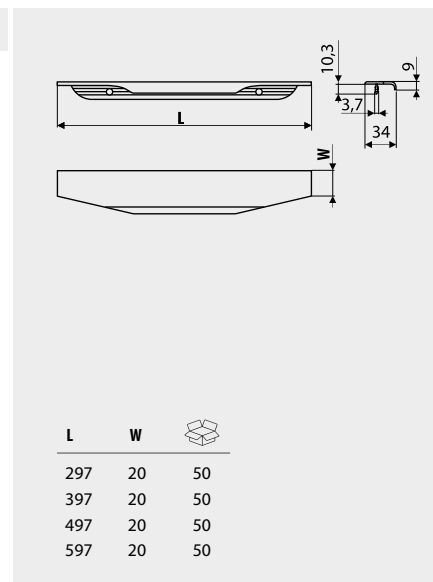

Index: UA29-297-A0
Material: Al

NR KAT. / REF.	POKRYCIE / FINISH
UA29-...	☐ A0