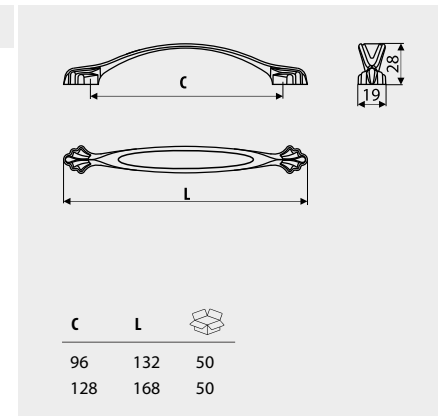

Uchwyty meblowe / Furniture handles

UR36 Angelo

NR KAT. / REF.	POKRYCIE / FINISH

UR36-128-...	☐ G31 ☒ G35

GR36 Angelo

NR KAT. / REF.	POKRYCIE / FINISH

GR36-...	☐ G31 ☒ G35

UR41 Classico

NR KAT. / REF.	POKRYCIE / FINISH

UR41-96-...	☒ G35
UR41-128-...	☐ G31

GR41 Classico

NR KAT. / REF.	POKRYCIE / FINISH

GR41-...	☒ G35 ☐ G31