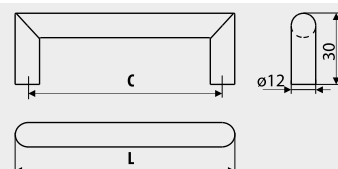

C	L	
96	108	25
128	140	25
160	172	25
192	204	25
288	300	25
320	332	25
480	492	25