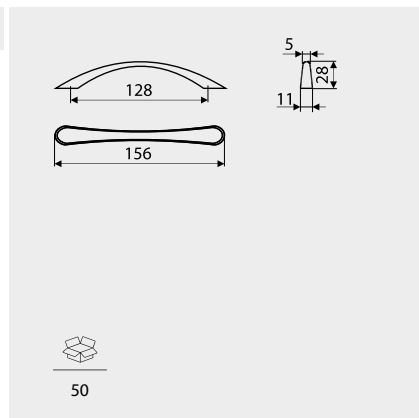

NR KAT. / REF.	POKRYCIE / FINISH
UP81-128-...	G3
	G4
	G6
	G7
	G8
	R30