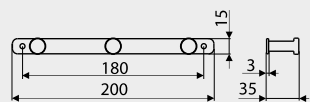

WS-200

NR KAT. / REF.	POKRYCIE / FINISH
WS-200-...	G7

Index: WS-200-WP01-G7
Material: Stal/Steel