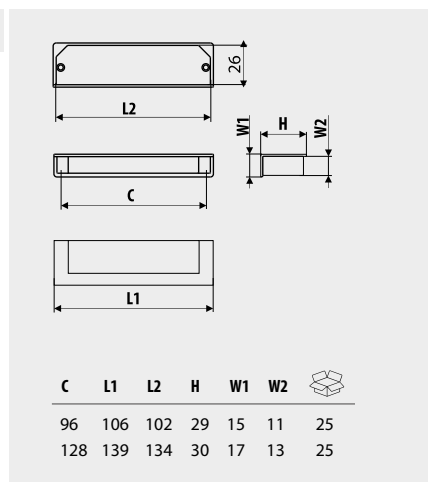

NR KAT. / REF.	POKRYCIE / FINISH
UN50-96-...	G4
UN50-128-...	G6
	G7
	G8
	R31