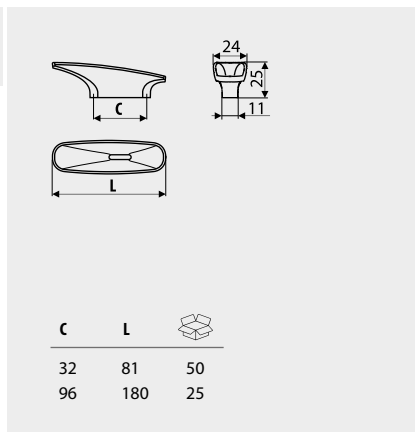

NR KAT. / REF.	POKRYCIE / FINISH	KOLOR TWORZYWA PS / COLOUR OF PS PLASTIC
UU07-32-...	☐ G4	☐ P31
UU07-96-...	☐ G8	☐ P41
		☐ P42
		☐ P43
		☐ P51
		☐ P271
		☐ P651