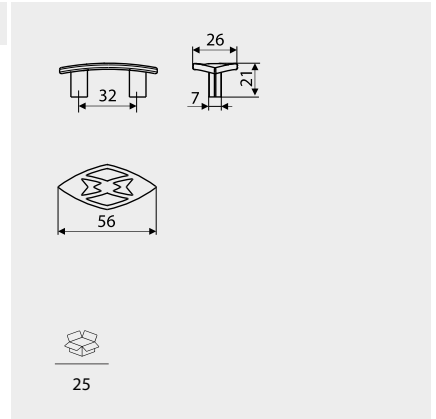

NR KAT. / REF.	POKRYCIE / FINISH
UR40-32-...	☐ G4 ☐ G31 ☒ G35