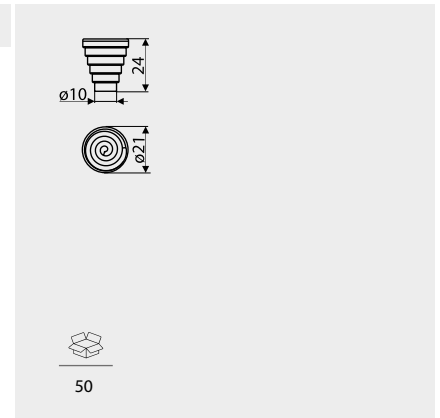

GW19 Sorriso

NR KAT. / REF.	POKRYCIE / FINISH
GW19-...	☐ G4 ☐ G11 ☐ G35