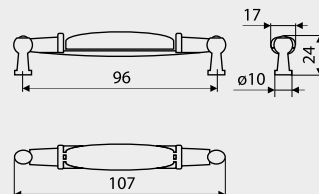

GP21 Sabine

NR KAT. / REF.	PORCELANA / PORCELAIN	WZÓR / PATTERN

GP21-... MLK ☐ 0 ☐ 3

Index: GP21-MLK-3
Material: Porcelain