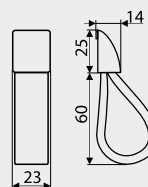

Gałki / Knobs

DG05 Happy Frogs

NR KAT. / REF.	POKRYCIE / FINISH

DG05-...	R27 R81

DG12 Rainbow

NR KAT. / REF.	POKRYCIE / FINISH

DG12-...	R11 R27 R50 R65

GU53 Smile

NR KAT. / REF.	POKRYCIE / FINISH	KOLOR TWORZYWA PVC / COLOUR OF PVC PLASTIC

GU53-...	G4 G8	T

Produkt dostępny także z paskiem skórzanym.
Product available with leather stripe.