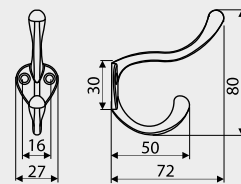

50

Wieszaki / Hangers

WP71

Index: WP71-GAB
Material: ZnAl

NR KAT. / REF. POKRYCIE / FINISH

- WP71-... G4
 GAB

WP68

Index: WP68-GAB
Material: ZnAl