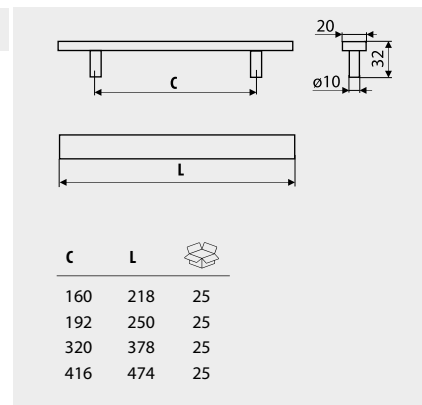

NR KAT. / REF.	MATERIAL
RE31-160-...	INOX
RE31-192-...	
RE31-320-...	
RE31-416-...