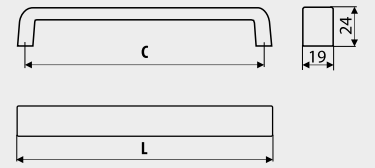

Uchwyty meblowe / Furniture handles

UA120

NEW

Index: UA120-192-G7
Material: Al

NR KAT. / REF.	POKRYCIE / FINISH
UA120-128-...	G4
UA120-160-...	G7
UA120-192-...	G8
UA120-320-...	R30
	R40

C	L	
128	137	25
160	169	25
192	201	25
320	329	25