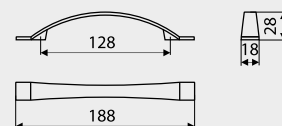

NR KAT. / REF.	POKRYCIE / FINISH
UN35-128-...	G4
	G6
	G7
	G8