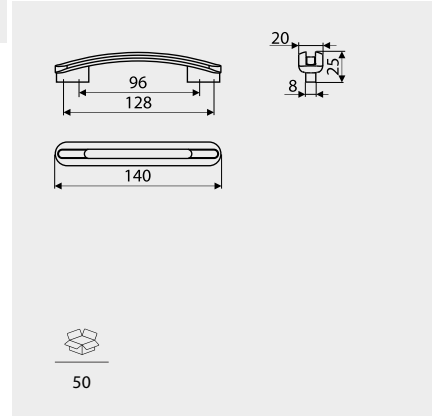

NR KAT. / REF.	POKRYCIE / FINISH
UX11-96-...	R8