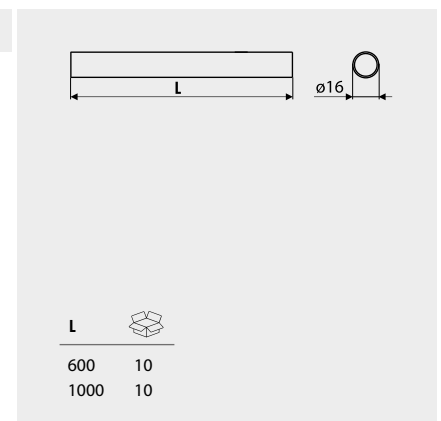

RP60

Index: RP60-...-G4
Material: Stal/Steel

NR KAT. / REF.	POKRYCIE / FINISH
RP60-600-...	G4
RP60-1000-...