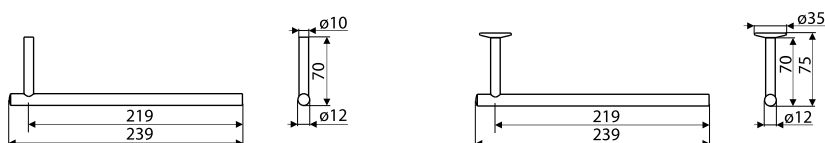

WG05

NR KAT. / REF.

POKRYCIE / FINISH

WG05-...

G8

1

L31

Index: WG05
Material: Stal/Steel

Przykład/Example: WG05 + SD11

Możliwość innych wymiarów pod indywidualne zamówienie klienta./Other dimensions on request.