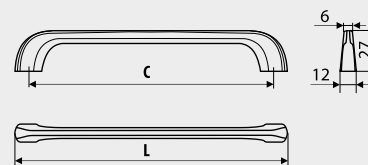

C	L	
128	145	25
160	177	25
320	337	25