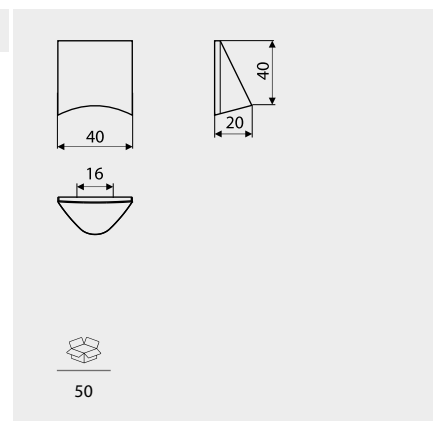

UN77

NR KAT. / REF.	POKRYCIE / FINISH
UN77-16-...	G6
	G8