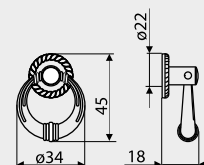

NR KAT. / REF.   POKRYCIE / FINISH

- KR33-...   G5
- G11

Index: KR33-G11
Material: ZnAl

100