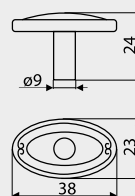

Gałki / Knobs

GG36

NR KAT. / REF.	POKRYCIE / FINISH

GG36-...	G5
	G53
	G5B

GG42

NR KAT. / REF.	POKRYCIE / FINISH

GG42-...	G5
	G11

GG12

NR KAT. / REF.	POKRYCIE / FINISH

GG12-...	G5

GG31

NR KAT. / REF.	POKRYCIE / FINISH

GG31-...	G5