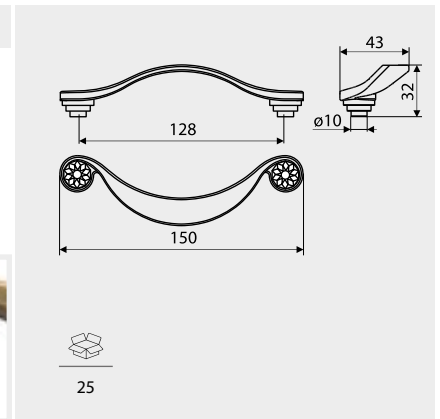

NR KAT. / REF.	POKRYCIE / FINISH
UR19-128-...	☐ G4 ☐ G35