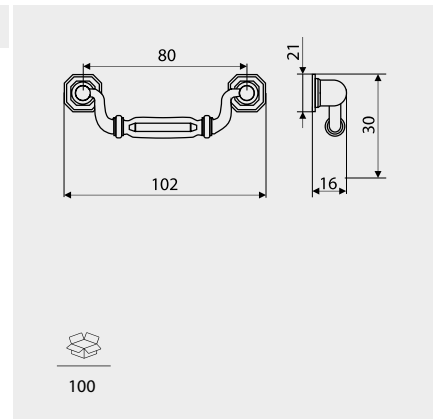

NR KAT. / REF.	POKRYCIE / FINISH
US03-80-...	G5