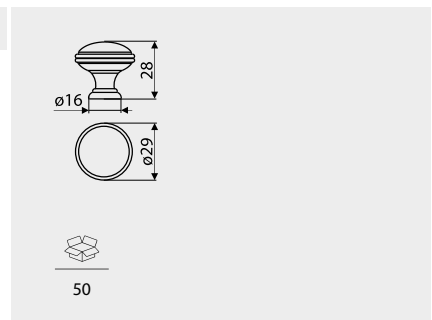

GR49 Anello

NR KAT. / REF.	POKRYCIE / FINISH
GR49-...	G5
	G11
	L31
	L43
	L44
	L45