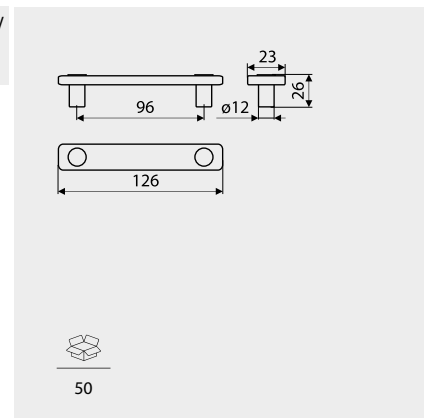

Index: DU01-96-R8-T
Material: ABS + ZnAl

NR KAT. / REF.	POKRYCIE / FINISH	KOLOR TWORZYWA ABS / COLOUR OF ABS PLASTIC
DU01-96-...	R8	P
		R
		T