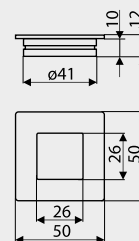

Uchwyty meblowe / Furniture handles

MD13

NR KAT. / REF.	POKRYCIE / FINISH
MD13-76-...	G4
	G6
	G8
	R31
	R41

50

MD03

NR KAT. / REF.	POKRYCIE / FINISH
MD03-...	G6
	G7
	G8

50

MD11

NR KAT. / REF.	POKRYCIE / FINISH
MD11-128-...	G6
	G8

50