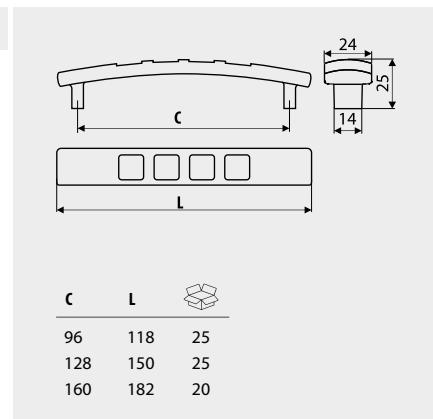

NR KAT. / REF.	POKRYCIE / FINISH
RR08-96-...	G4
RR08-128-...	G6
RR08-160-...	G8