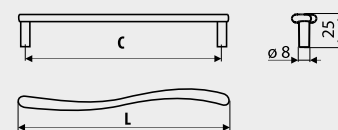

NR KAT. / REF.   POKRYCIE / FINISH

UN43-96-...

UN43-128-...

- G4
- G6
- G8