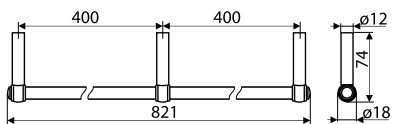

Index: WG

Material: ZnAl + Stal/Steel

W skład systemu przedpokojowego WG wchodzi:

2 relingi boczne
1 reling przedni
8 gałek GW23
10 wkrętów 1-WKR-M4X22-P
5 wkrętów 1-WKR-M4X65-P

The WG system consist of:

2 side bars
1 front bar
8 knobs GW23
10 screws 1-WKR-M4X22-P
5 screws 1-WKR-M4X65-P

Możliwość innych wymiarów pod indywidualne zamówienie klienta./Other dimensions on request.