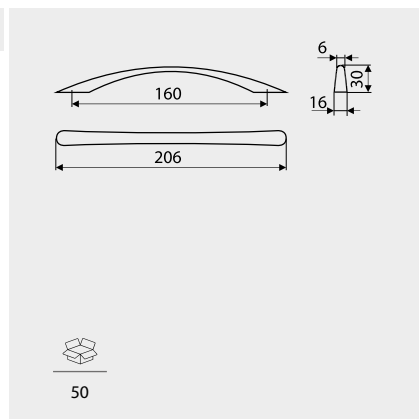

NR KAT. / REF.	POKRYCIE / FINISH
UP85-160-...	G4
	G6
	G7
	G8