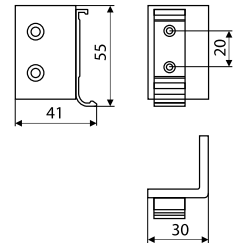

AS15

Klips / Zatrząsk / Clip
Material: Al

NR KAT. / REF.	POKRYCIE / FINISH	
AS15-...	A1	50