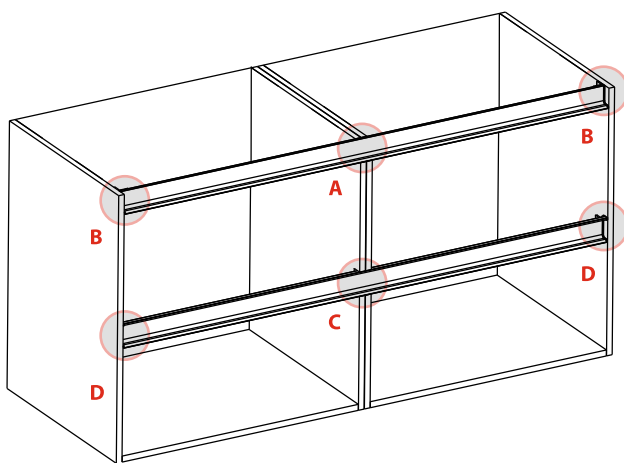

Uchwyty meblowe / Furniture handles

AS12

Profil C / C profile
Material: Al

NR KAT. / REF.	POKRYCIE / FINISH	L	
AS12-2400-...	A0	2400	10
AS12-4000-...		4000	10

AS13

Profil L / L profile
Material: Al

NR KAT. / REF.	POKRYCIE / FINISH	L	
AS13-2400-...	A0	2400	10
AS13-4000-...		4000	10