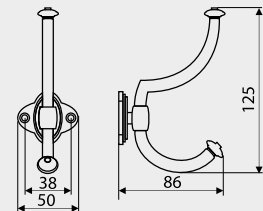

Wieszaki / Hangers

WP72

NR KAT. / REF.

WP72-...

POKRYCIE / FINISH

- G4
- R31
- GAB3

10

WP69-...-G

NR KAT. / REF.

WP69-...

POKRYCIE / FINISH

- G4
- R31
- GAB
- GAB3

10

WP69

NR KAT. / REF.

WP69-...

POKRYCIE / FINISH

- GAB

50

WP19

NR KAT. / REF.

WP19-...

POKRYCIE / FINISH

- G3
- G4
- G5
- G6
- G8
- GAB
- R31

100