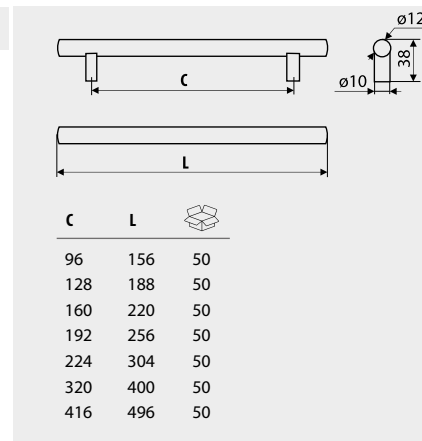

NR KAT. / REF.	MATERIAL
RE29-96-...	INOX
RE29-128-...	L36
RE29-160-...	
RE29-192-...	
RE29-224-...	
RE29-320-...	
RE29-416-...