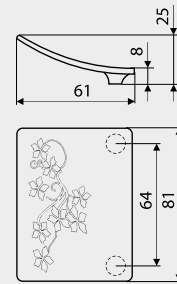

Uchwyty meblowe / Furniture handles

UN03 Decor

Index: UN03-64-GAB2-L
Material: ZnAl

NR KAT. / REF.	POKRYCIE / FINISH
UN03-64...	G8
	GAB2

GU03 Decor

Index: GU03-GAB2-L
Material: ZnAl

NR KAT. / REF.	POKRYCIE / FINISH
GU03-...	G4
	G6
	G9
	G9E
	GAB2

UR22 Vitreo

Index: UR22-128-G9E
Material: ZnAl

NR KAT. / REF.	POKRYCIE / FINISH
UR22-128-...	G5
	G9E

GR02 Vitreo

Index: GR02-G9E
Material: ZnAl

NR KAT. / REF.	POKRYCIE / FINISH
GR02-...	G5
	G9E
	GAB2