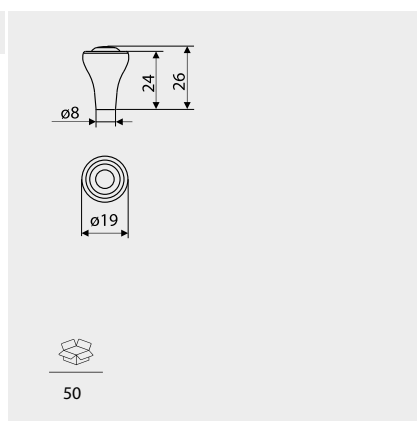

GR32 Onda

NR KAT. / REF.	POKRYCIE / FINISH
GR32-...	G4
	G31
	G35
	L43
	L44
	L45