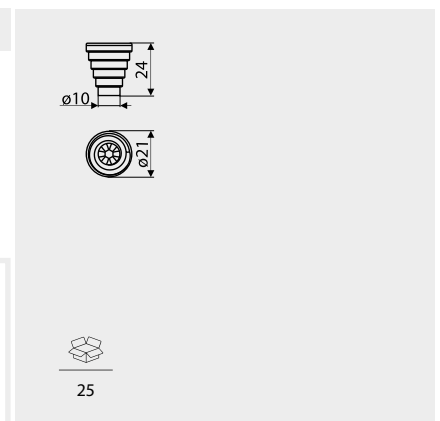

Index: GW19-G35-SW
Material: ZnAl

NR KAT. / REF.	POKRYCIE / FINISH
GW19-...	<input type="checkbox"/> G4 <input type="checkbox"/> G35

Uchwyty meblowe / Furniture handles

UR48 Viola

Index: UR48-128-G11
Material: ZnAl