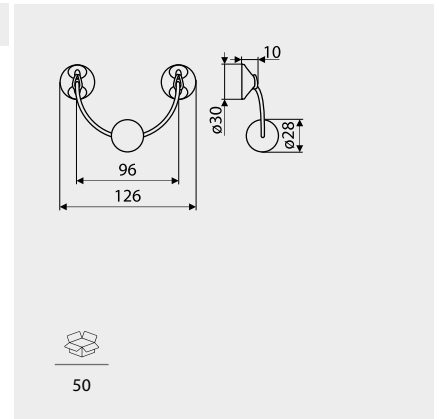

Uchwyty meblowe / Furniture handles

DG13 Rainbow

Index: DG13-96-R11
Material: TPE

NR KAT. / REF.	POKRYCIE / FINISH
DG13-96-...	■ R11 ■ R27 ■ R50 ■ R65

DG12 Rainbow

Index: DG12-R65
Material: TPE

NR KAT. / REF.	POKRYCIE / FINISH
DG12-...	■ R11 ■ R27 ■ R50 ■ R65