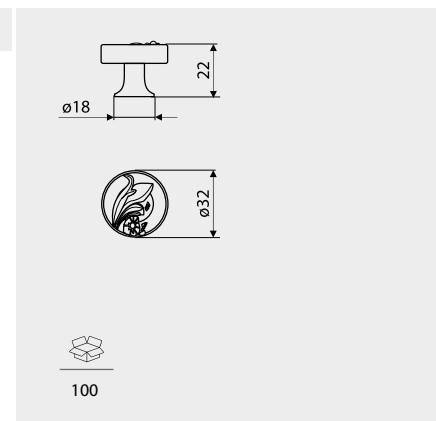

GR24 Tenue

Index: GR24-G23
Material: ZnAl

NR KAT. / REF.	POKRYCIE / FINISH
GR24-...	■ G23