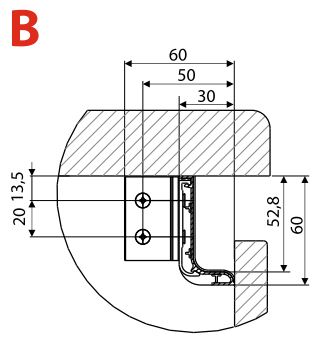

Montaż systemu Valeo / Assembling of the Valeo system