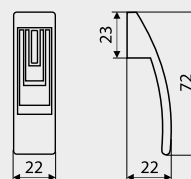

Gałki / Knobs

GS91 Narvi

Index: GS91-G8
Material: ZnAl

NR KAT. / REF.	POKRYCIE / FINISH

GS91-...	G4
	G8

25

GR27 Hydra

Index: GR27-G9E
Material: ZnAl

NR KAT. / REF.	POKRYCIE / FINISH

GR27-...	G9E
	GAB2

100

GG39 Atria

Index: GG39-G8
Material: ZnAl

NR KAT. / REF.	POKRYCIE / FINISH

GG39-...	G6
	G8

100

GG44 Alfa

Index: GG44-G8
Material: ZnAl

NR KAT. / REF.	POKRYCIE / FINISH

GG44-...	G6
	G7
	G8

100