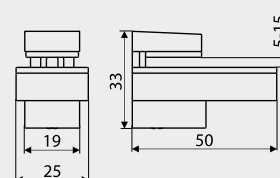

Klucze, zawiasy i inne / Keys, hinges and other accessories

MP04

Index: MP04-G4
Material: ZnAl

NR KAT. / REF.

MP04-...

POKRYCIE / FINISH

G4

MP05

Index: MP05-G4
Material: ZnAl

NR KAT. / REF.

MP05-...

POKRYCIE / FINISH

G4

MP06

Index: MP06-G4
Material: ZnAl

NR KAT. / REF.

MP06-...

POKRYCIE / FINISH

G4

MP07

Index: MP07-G4
Material: ZnAl
jeden kpl. zawiera 2 szt. / 1 kit includes 2 pieces

NR KAT. / REF.

MP07-...

POKRYCIE / FINISH

G4