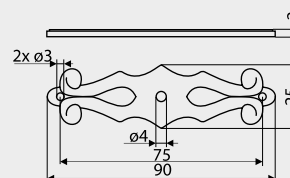

Klucze, zawiasy i inne / Keys, hinges and other accessories

SD02

NR KAT. / REF.	POKRYCIE / FINISH
SD02-...	 G2 G5 G11 R31 R41

Index: SD02-G11
Material: ZnAl

Przykład/Example: SD02-G11+GA11-G11

SD36

NR KAT. / REF.	POKRYCIE / FINISH
SD36-...	 G5 G53 G5B R31

Index: SD36-G5
Material: ZnAl

Przykład/Example: SD36-G5+GG36-G5

SD51

NR KAT. / REF.	POKRYCIE / FINISH
SD51-...	 G5 G31

Index: SD51-G5
Material: ZnAl

Przykład/Example: SD51-G5+GG29-G5