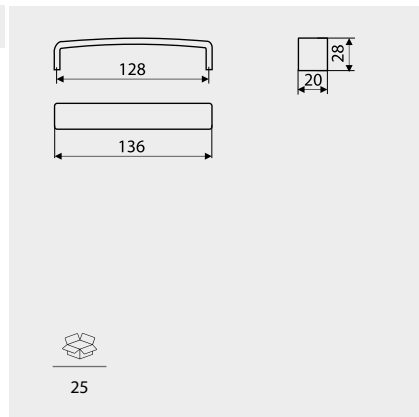

NR KAT. / REF.	POKRYCIE / FINISH
UN94-128-...	G4
	G6
	G7
	G8
	R31

Index: UN94-128-G4
Material: ZnAl