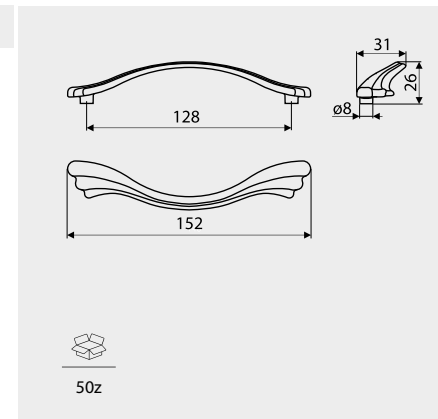

Uchwyty meblowe / Furniture handles

UR36 Angelo

NR KAT. / REF.	POKRYCIE / FINISH

UR36-128-...	☐ G31 ☒ G35

GR36 Angelo

NR KAT. / REF.	POKRYCIE / FINISH

GR36-...	☐ G31 ☒ G35

UR41 Classico

NR KAT. / REF.	POKRYCIE / FINISH

UR41-96-...	☒ G35
UR41-128-...	☐ G31

GR41 Classico

NR KAT. / REF.	POKRYCIE / FINISH

GR41-...	☒ G35 ☐ G31