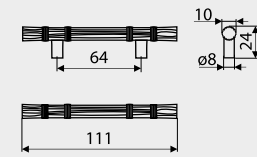

Uchwyty meblowe / Furniture handles

UR05 Orient

NR KAT. / REF.	POKRYCIE / FINISH
UR05-64-...	G5

GR03 Orient

NR KAT. / REF.	POKRYCIE / FINISH
GR03-...	G5

UG19 Dafne

NR KAT. / REF.	POKRYCIE / FINISH
UG19-96-...	G5
	G11

GR10 Dafne

NR KAT. / REF.	POKRYCIE / FINISH
GR10-...	G5
	G11