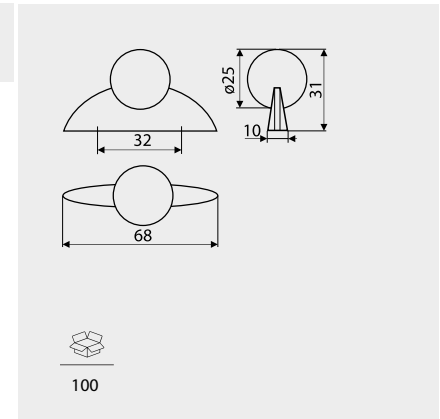

Index: UN30-32-G6-D40
Material: ZnAl + Drewno/Wood

NR KAT. / REF.	POKRYCIE / FINISH	KOLOR DREWNA / COLOUR OF WOOD

UN30-32-...	G6	D10 D40