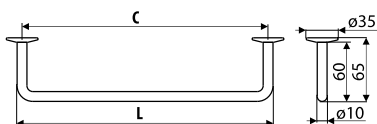

Index: WG05
Material: Stal/Steel

Przykład/Example: WG05 + SD11

Możliwość innych wymiarów pod indywidualne zamówienie klienta./Other dimensions on request.

Wieszaki / Hangers

WG06

NR KAT. / REF.	POKRYCIE / FINISH	C	L	
WG06-...	 G8	250	260	1
	 L31	288	298	1
		320	330	1
		352	362	1