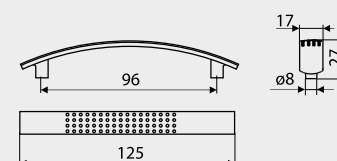

Uchwyty meblowe / Furniture handles

UX87

NR KAT. / REF.	POKRYCIE / FINISH

UX87-96-... R6

UX87-128-... R8

C	L	
96	125	100
128	158	100

UX12

NR KAT. / REF.	POKRYCIE / FINISH

UX12-96-... R8

	50

UX02

NR KAT. / REF.	POKRYCIE / FINISH

UX02-96-... R8

UX02-128-...

C	L	
96	126	100
128	138	100

UX29

NR KAT. / REF.	POKRYCIE / FINISH

UX29-96-... R8

	200