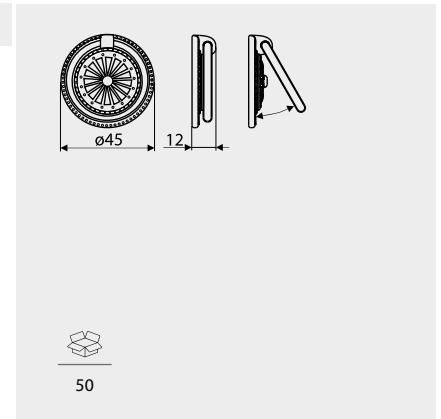

UP12 Frame

Index: UP12-96-L1
Material: ZnAl

NR KAT. / REF. POKRYCIE / FINISH

- UP12-96-... G14
- L1
- L31
- R21

Uchwyty meblowe / Furniture handles

KR13 Rota

Index: KR13-G5
Material: ZnAl

NR KAT. / REF.	POKRYCIE / FINISH
KR13-...	G5