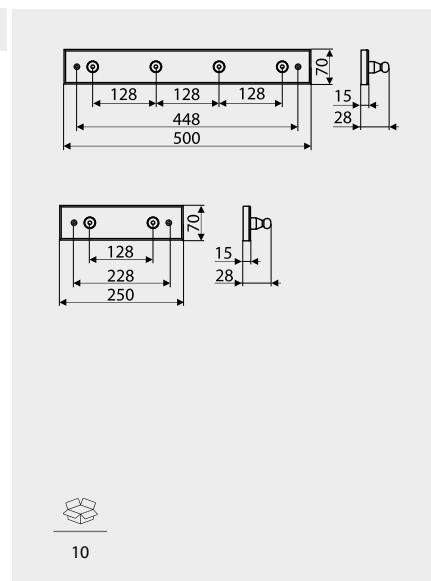

Wieszaki / Hangers

WD940

NR KAT. / REF.	POKRYCIE / FINISH

- WD940-... ■ R27
- R81

WD865

Index: WD865-500-40-65-40-65
Material: Drewno/Wood

NR KAT. / REF.	POKRYCIE / FINISH

- WD865-.... R40
- R65

WD840

NR KAT. / REF.	POKRYCIE / FINISH

- WD840-... R40