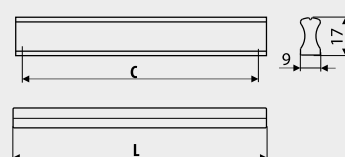

NR KAT. / REF.	POKRYCIE / FINISH
UA81-128...	G4
UA81-256...	
UA81-352...	

SIZE ON REQUEST

C	L	
128	152	50
256	280	50
352	376	20

Uchwyty meblowe / Furniture handles

UA12

Index: UA12-128-A0
Material: Al

NR KAT. / REF.	POKRYCIE / FINISH
----------------	-------------------