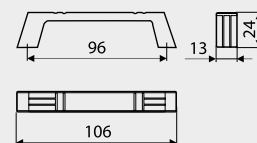

Uchwyty meblowe / Furniture handles

UU75 Park

NR KAT. / REF.	POKRYCIE / FINISH

UU75-96-...	 G5 G11 G52

100

GU75 Park

NR KAT. / REF.	POKRYCIE / FINISH

GU75-...	 G5 G11 G52

100

UR09

NR KAT. / REF.	POKRYCIE / FINISH

UR09-96-...	 G5

100

UR03

NR KAT. / REF.	POKRYCIE / FINISH

UR03-96-...	 G5

100