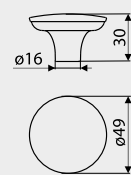

Gałki / Knobs

GX01

NEW

NR KAT. / REF.	POKRYCIE / FINISH	DEKOR / DECOR
GX01-...	☐ P44	☒ V60 ☒ V78 ☒ V61 ☒ V79 ☒ V62 ☒ V80 ☒ V63 ☒ V81 ☒ V69 ☒ V82 ☒ V70 ☒ V83 ☒ V71 ☒ V84 ☒ V72 ☒ V85 ☒ V73 ☒ V86 ☒ V74 ☒ V87 ☒ V75 ☒ V88 ☒ V76 ☒ V89 ☒ V77

Index: GX01-P44-V84
Material: ABS