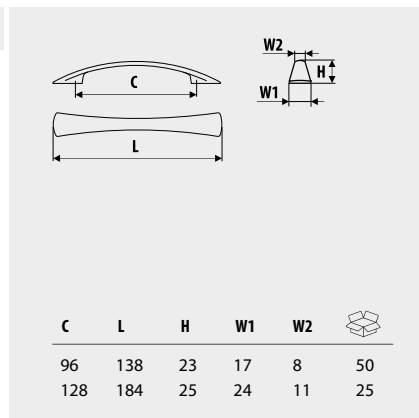

NR KAT. / REF.	POKRYCIE / FINISH
UN90-96-...	G3
UN90-128-...	G4
	G6
	G7
	G8
	G2E
	L31

Index: UN90-128-G4
Material: ZnAl