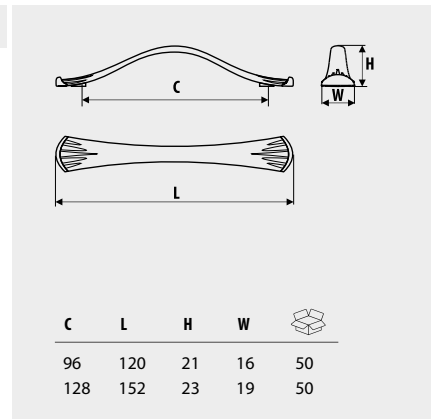

NR KAT. / REF.	POKRYCIE / FINISH
UR15-96-...	☒ G5
UR15-128-...	☐ G11