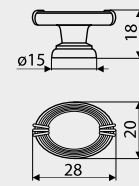

Index: GG32-G5
Material: ZnAl

NR KAT. / REF.	POKRYCIE / FINISH
GG32-...	 G5 G11 G9E R31