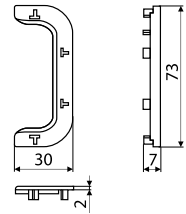

AS16

Zaślepka C / Cover for C profile
Material: ABS

NR KAT. / REF.	KOLOR TWORZYWA / COLOUR OF PLASTIC	
AS16-...	P9	25