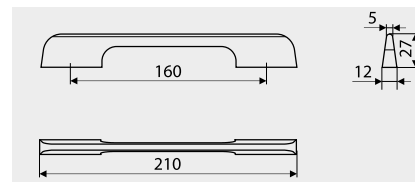

Uchwyty meblowe / Furniture handles

UA76 Raggio

NR KAT. / REF.   POKRYCIE / FINISH

UA76-160-...

- A0
- G4
- G8
- L2

10

UA77 Raggio

NR KAT. / REF.   POKRYCIE / FINISH

UA77-320-...

- G4
- G8
- L2

10

UA78 Raggio

NR KAT. / REF.   POKRYCIE / FINISH

UA78-416-...

- G4
- L2

10

UA82 Raggio

NR KAT. / REF.

POKRYCIE / FINISH

UA82-416-480-...

- G4
- L2

10