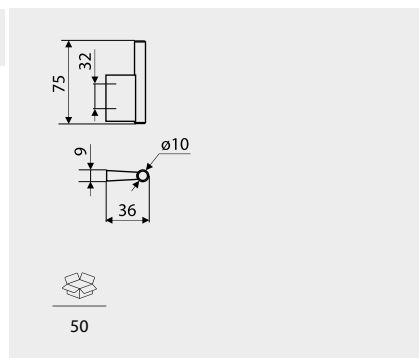

WA45 Moderno

Index: WA45-A0-G4
Material: Al + Stal/Steel

NR KAT. / REF.	POKRYCIE 1 / FINISH 1	POKRYCIE 2 / FINISH 2

WA45-...	A0	G4