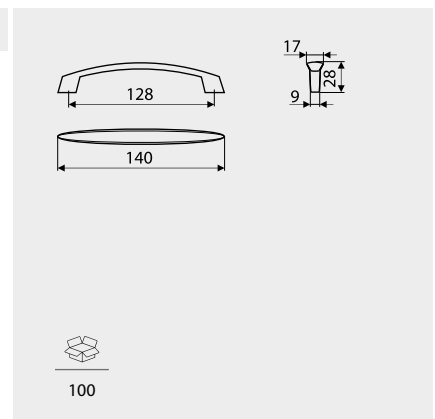

NR KAT. / REF.	POKRYCIE / FINISH
UN17-128-...	G4
	G6
	G7
	G8