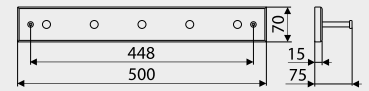

Wieszaki / Hangers

WD17-500

NEW

NR KAT. / REF.	POKRYCIE / FINISH
WD17-...	G8

Index: WD17-500-R4-WP01
Material: Stal + drewno/Steel + wood