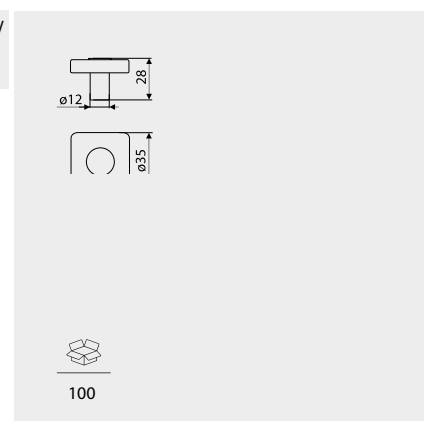

Uchwyty meblowe / Furniture handles

DU05 Happy Frogs

NR KAT. / REF.

DU05-96-...

POKRYCIE / FINISH

R27

R81

Index: DU05-96-R81
Material: ABS