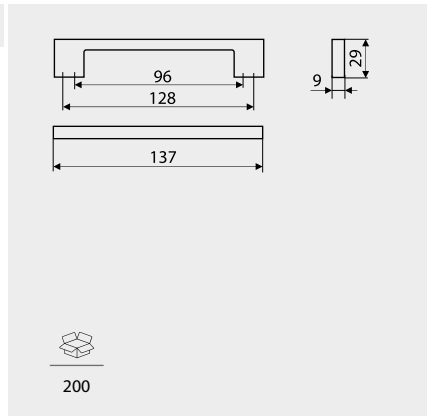

Uchwyty meblowe / Furniture handles

UX03

NR KAT. / REF.	POKRYCIE / FINISH

- UX03-160-... R6
- R8

UX31

NR KAT. / REF.	POKRYCIE / FINISH

- UX31-96-... R8

UX04

NR KAT. / REF.	POKRYCIE / FINISH

- UX04-128-... P20
- UX04-160-... R6
- R8

UX05

NR KAT. / REF.	POKRYCIE / FINISH

- UX05-128-... R8
- UX05-160-...