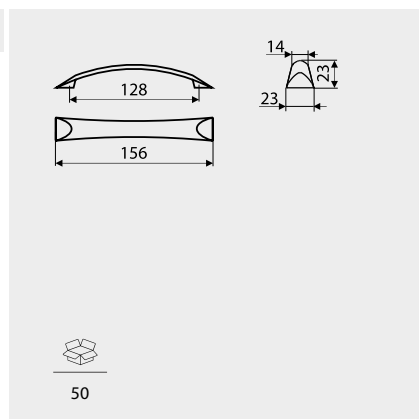

NR KAT. / REF.	POKRYCIE / FINISH
UN54-128-...	G4
	G6
	G7
	G8

Index: UN54-128-G4
Material: ZnAl