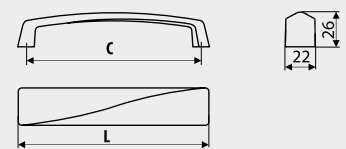

NR KAT. / REF.	POKRYCIE / FINISH
UN48-96-...	G4
UN48-128-...	G6
UN48-160-...	G8