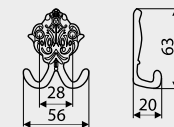

Wieszaki / Hangers

WP39

NR KAT. / REF.	POKRYCIE / FINISH
WP39-...	☐ G4 ☒ GAB

WP99

NR KAT. / REF.	POKRYCIE / FINISH
WP99-...	☐ G4 ☒ G8 ☐ GAB

WP93

NR KAT. / REF.	POKRYCIE / FINISH
WP93-...	☒ GAB

WP92

NR KAT. / REF.	POKRYCIE / FINISH
WA92-...	☒ GAB