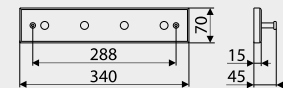

Index: WD14-340-R4-WP01
Material: Stal + drewno/Steel + wood

1