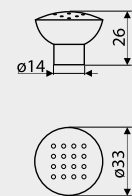

Index: GG10-G8
Material: ZnAl

NR KAT. / REF.	POKRYCIE / FINISH
GG10-...	 G6 G8