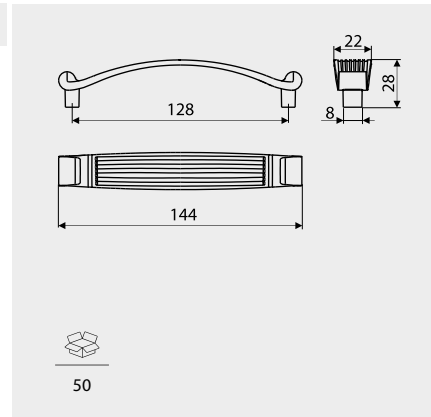

NR KAT. / REF.	POKRYCIE / FINISH
UR37-128-...	☐ G11 ☒ G35