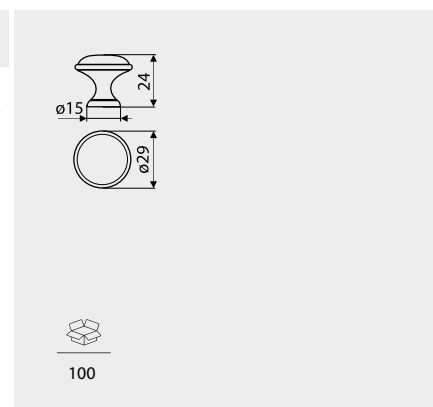

GP19 Victoria

NR KAT. / REF.	POKRYCIE	PORCELANA / PORCELAIN	WZÓR / PATTERN
GP19-...	GAB	MLK	0 1 2 3
			4
GAB	WHT	WHT	0
G11	MLK	MLK	0 1 4
G11	WHT	WHT	0 12 16