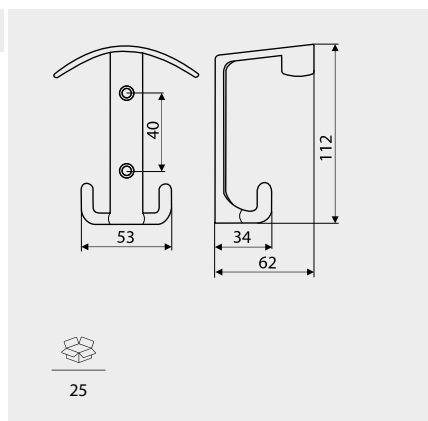

NR KAT. / REF.	POKRYCIE / FINISH
WP05-....	G4
	G6
	G7
	G8
	GAB

Wieszaki / Hangers

WP60

Index: WP60-G4
Material: ZnAl

NR KAT. / REF.	POKRYCIE / FINISH
WP60-...	G4

WP24

Index: WP24-G6
Material: ZnAl

NR KAT. / REF.	POKRYCIE / FINISH
WP24-...	G6