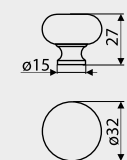

Index: GP16-R203
Material: ZnAl

NR KAT. / REF.	POKRYCIE / FINISH
GP16-...	☐ R203 ☐ R210 ☐ R206 ☐ R211 ☐ R207 ☐ R213 ☒ R208 ☐ R230 ☐ R209 ☐ R240