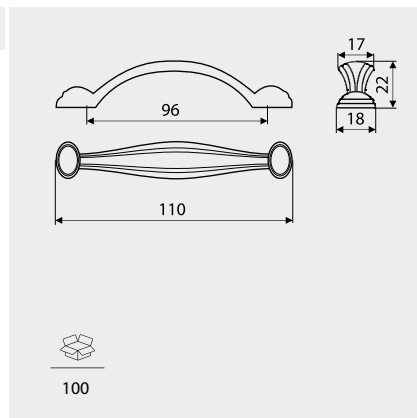

Uchwyty meblowe / Furniture handles

UG32 Atena

NR KAT. / REF.	POKRYCIE / FINISH

UG32-96-...	G5
	G11
	R31

GG32 Atena

NR KAT. / REF.	POKRYCIE / FINISH

GG32-...	G5
	G11
	G9E
	R31

UR10

NR KAT. / REF.	POKRYCIE / FINISH

UR10-96-...	G5
	G6
	G11
	G1C
	G2D
	R31

UR07

NR KAT. / REF.	POKRYCIE / FINISH

UR07-96-...	G5
	G11
	G9D