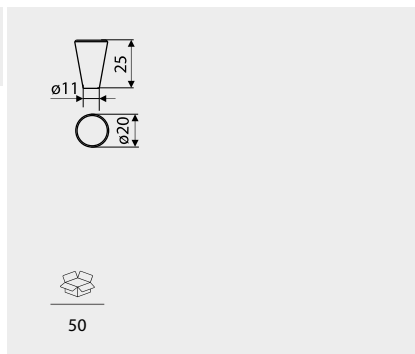

GU08-...-E

Index: GU08-R81-E40
Material: ZnAl + Emalia/Enamel

NR KAT. / REF.	KOLOR EMALII / COLOUR OF ENAMEL	KOLOR EMALII / COLOUR OF ENAMEL
GU08-...	■ R27	☐ E40
	■ R65	
	■ R81