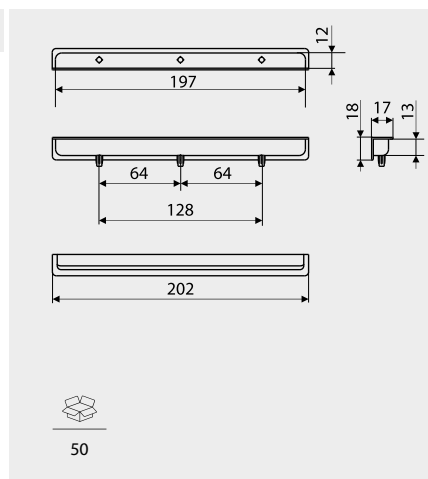

Index: UN50-128-G8
Material: ZnAl

NR KAT. / REF.	POKRYCIE / FINISH
UN50-96-...	G4
UN50-128-...	G6
	G7
	G8
	R31

MD04

Index: MD04-202-G4
Material: ZnAl

NR KAT. / REF.	POKRYCIE / FINISH
MD04-202-...	G4

Uchwyty meblowe / Furniture handles