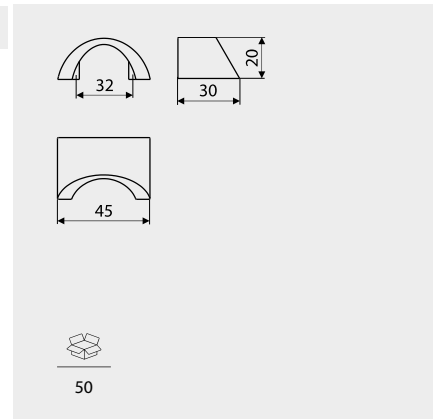

- UU74-16-...

POKRYCIE / FINISH

- G4
- G6
- G8

100

Uchwyty meblowe / Furniture handles

UN29

Index: UN29-32-G4
Material: ZnAl

NR KAT. / REF.	POKRYCIE / FINISH
UN29-32-...	G4
	G8
	L36