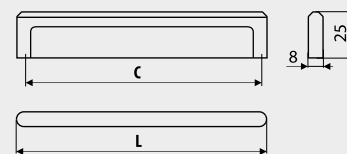

NR KAT. / REF.	POKRYCIE / FINISH
UU31-32-...	G4
UU31-128-...	G7
UU31-160-...