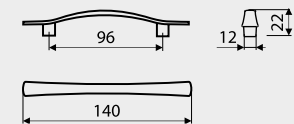

Uchwyty meblowe / Furniture handles

UN06

NR KAT. / REF.	POKRYCIE / FINISH
UN06-96-...	G4
	G5
	G6
	G8
	G1A

UN81

NR KAT. / REF.	POKRYCIE / FINISH
UN81-128-...	G4
	G6
	G8

UN48

NR KAT. / REF.	POKRYCIE / FINISH
UN48-96-...	G4
UN48-128-...	G6
UN48-160-...	G8

C	L	
96	107	50
128	139	25
160	174	20