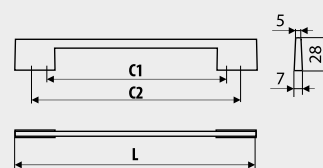

C1	C2	L	
96	128	157	50
160	192	221	50
288	320	349	20