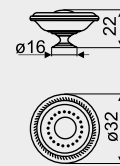

Index: GR25-G23
Material: ZnAl

NR KAT. / REF.	POKRYCIE / FINISH
GR25-...	G23