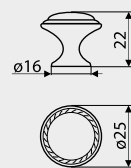

Gałki / Knobs

GG36

NR KAT. / REF.	POKRYCIE / FINISH

GG36-...	G5
	G53
	G5B

GG42

NR KAT. / REF.	POKRYCIE / FINISH

GG42-...	G5
	G11

GG12

NR KAT. / REF.	POKRYCIE / FINISH

GG12-...	G5

GG31

NR KAT. / REF.	POKRYCIE / FINISH

GG31-...	G5