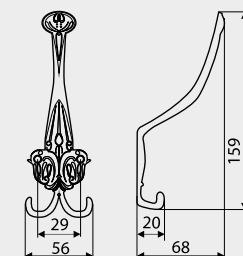

Wieszaki / Hangers

DW05 Happy Frogs

Index: DW05-R81
Material: ABS

NR KAT. / REF. POKRYCIE / FINISH

DW05-... ■ R27
 ■ R81

WU06 Cameleon

Index: WU06-32-G8-P271
Material: ZnAl + PS

NR KAT. / REF. POKRYCIE / FINISH KOLOR TWORZYWA PS / COLOUR OF PS PLASTIC