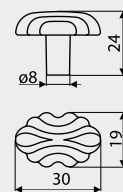

Index: GR41-G35
Material: ZnAl

NR KAT. / REF.	POKRYCIE / FINISH
GR41-...	 G31 G35