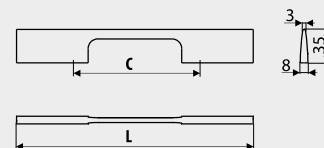

Uchwyty meblowe / Furniture handles

UA124

NEW

Index: UA124-128-L31
Material: Al

NR KAT. / REF.	POKRYCIE / FINISH
UA124-128-...	A0
UA124-160-...	G4
UA124-192-...	G74
UA124-224-...	L1
UA124-320-...	L31
	L40