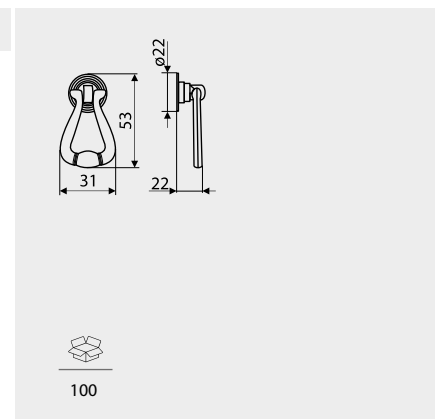

NR KAT. / REF.	POKRYCIE / FINISH
UR21-80-...	G23

KR21 Rustico

Index: KR21-G23
Material: ZnAl

NR KAT. / REF.	POKRYCIE / FINISH
KR21-...	G23

Uchwyty meblowe / Furniture handles

UU75 Park

Index: UU75-96-G52
Material: ZnAl