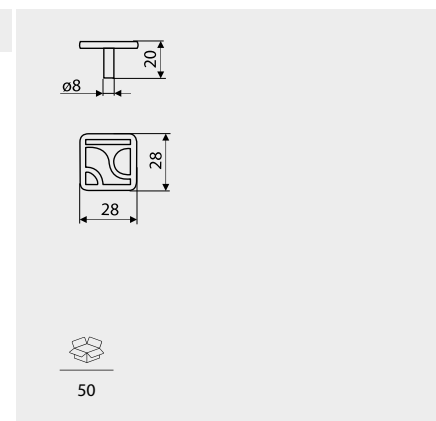

GR16 Arum

Index: GR16-G5
Material: ZnAl

NR KAT. / REF.	POKRYCIE / FINISH
GR16-...	■ G5 ■ G9E