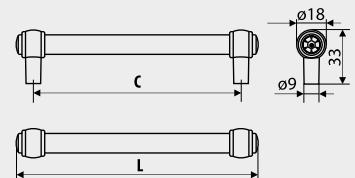

NR KAT. / REF.	POKRYCIE / FINISH
RE23-96-...	G4
RE23-128-...	G35
RE23-160-...	
RE23-192-...	
RE23-256-...	
RE23-320-...	
RE23-448-...	
RE23-480-...