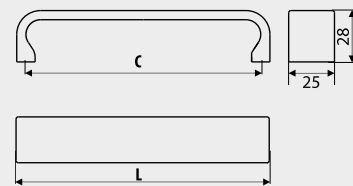

C	L	
128	138	25
160	170	25
192	202	25
320	330	10

Uchwyty meblowe / Furniture handles

UU50 Piatto

Index: UU50-128-G4
Material: ZnAl

NR KAT. / REF.	POKRYCIE / FINISH
UU50-128-...	G4
UU50-160-...	G6
UU50-320-...	G7
	G8
	L31
	L40