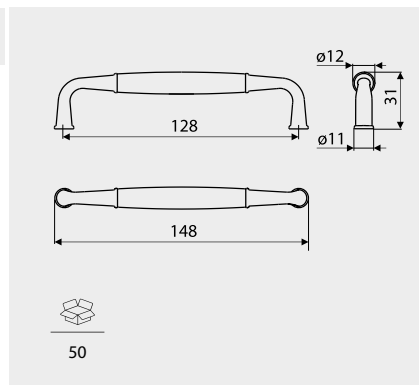

NR KAT. / REF.	POKRYCIE	PORCELANA / PORCELAIN	WZÓR / PATTERN
UP16-128-...	G4	☐ WHT	☐ 0
	R31	☐ WHT	☐ 0
	GAB	☐ MLK	☐ 0
	GAB	☐ WHT	☐ 0
	G11	☐ MLK	☐ 0
	G11	☐ WHT	☐ 0