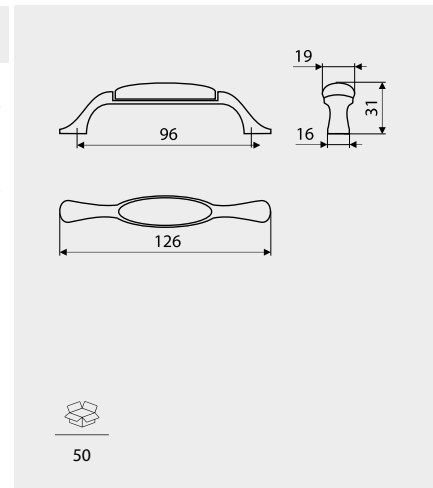

Uchwyty meblowe / Furniture handles

UP19 Victoria

Index: UP19-96-GAB-MLK-11
Material: ZnAl + Porcelain

NR KAT. / REF.	POKRYCIE	PORCELANA / PORCELAIN	WZÓR / PATTERN
UP19-96-...	GAB	MLK	0 1 2 3
			4 11
	G11	MLK	0 1 2 3
G11	WHT	WHT	4 12 16