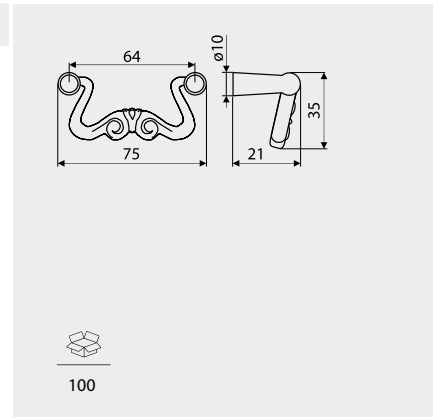

NR KAT. / REF.	POKRYCIE / FINISH
US01-64-...	G3
	G5