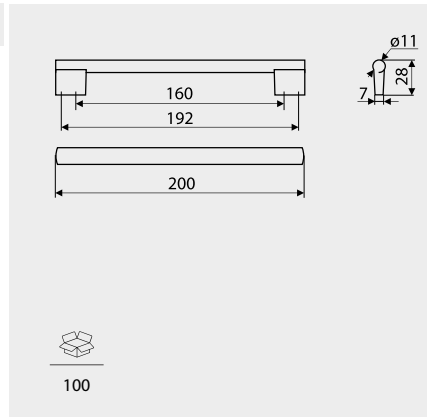

Uchwyty meblowe / Furniture handles

UX03

NR KAT. / REF.	POKRYCIE / FINISH

- UX03-160-... R6
- R8

UX31

NR KAT. / REF.	POKRYCIE / FINISH

- UX31-96-... R8

UX04

NR KAT. / REF.	POKRYCIE / FINISH

- UX04-128-... P20
- UX04-160-... R6
- R8

UX05

NR KAT. / REF.	POKRYCIE / FINISH

- UX05-128-... R8
- UX05-160-...