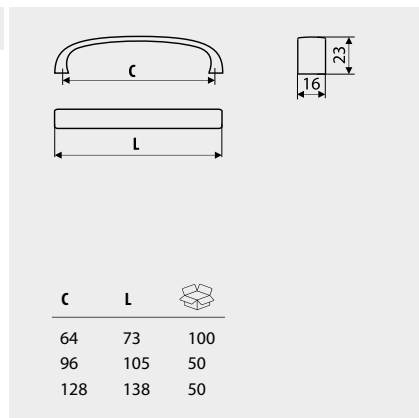

NR KAT. / REF.	POKRYCIE / FINISH
UN45-64-...	G4
UN45-96-...	G6
UN45-128-...	G7
	G8

Index: UN45-128-G8
Material: ZnAl