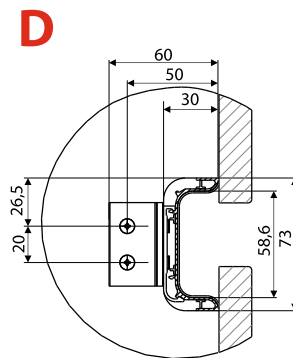

Montaż systemu Valeo / Assembling of the Valeo system