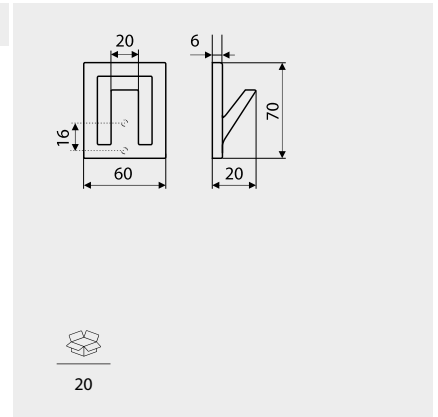

WK15 Spiro

NR KAT. / REF.	POKRYCIE / FINISH
WK15-...	G4
	G6
	G8