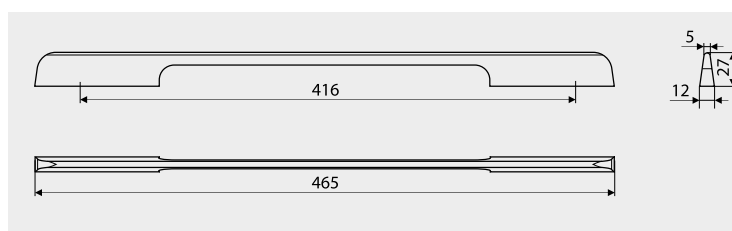

Uchwyty meblowe / Furniture handles

UA76 Raggio

NR KAT. / REF.   POKRYCIE / FINISH

UA76-160-...

- A0
- G4
- G8
- L2

10

UA77 Raggio

NR KAT. / REF.   POKRYCIE / FINISH

UA77-320-...

- G4
- G8
- L2

10

UA78 Raggio

NR KAT. / REF.   POKRYCIE / FINISH

UA78-416-...

- G4
- L2

10

UA82 Raggio

NR KAT. / REF.

POKRYCIE / FINISH

UA82-416-480-...

- G4
- L2

10