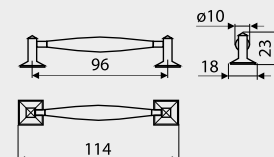

Uchwyty meblowe / Furniture handles

UU75 Park

NR KAT. / REF.	POKRYCIE / FINISH

UU75-96-...	 G5 G11 G52

100

GU75 Park

NR KAT. / REF.	POKRYCIE / FINISH

GU75-...	 G5 G11 G52

100

UR09

NR KAT. / REF.	POKRYCIE / FINISH

UR09-96-...	 G5

100

UR03

NR KAT. / REF.	POKRYCIE / FINISH

UR03-96-...	 G5

100