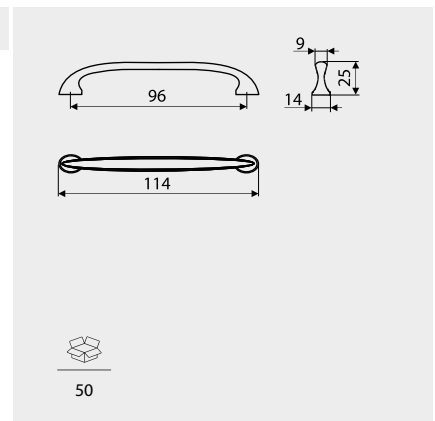

NR KAT. / REF.	POKRYCIE / FINISH
UN14-96-...	G3
	G4
	G6
	G7
	G8
	R31