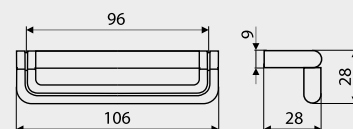

NR KAT. / REF.   POKRYCIE / FINISH

- UU78-96-...   G5