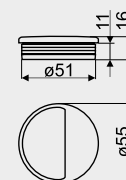

Index: MD61-P4
Material: PP

NR KAT. / REF.	POKRYCIE / FINISH
MD61-...	P4
	P40