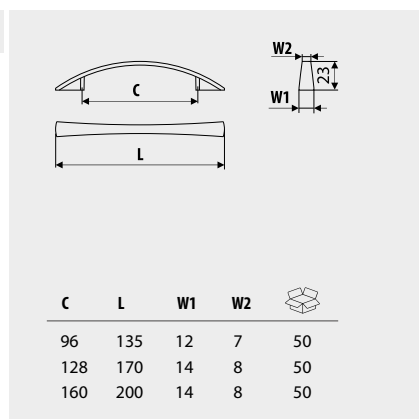

NR KAT. / REF.	POKRYCIE / FINISH
UN37-96-...	G4
UN37-128-...	G6
UN37-160-...	G7
	G8