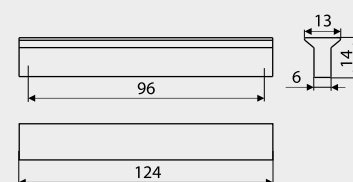

SIZE ON REQUEST

C	L	
96	126	100
128	158	100
160	190	100
192	222	100

UA15

Index: UA15-96-G4
Material: Al

NR KAT. / REF.	POKRYCIE / FINISH
UA15-96...	G4

SIZE ON REQUEST

	100
--	-----

UA63