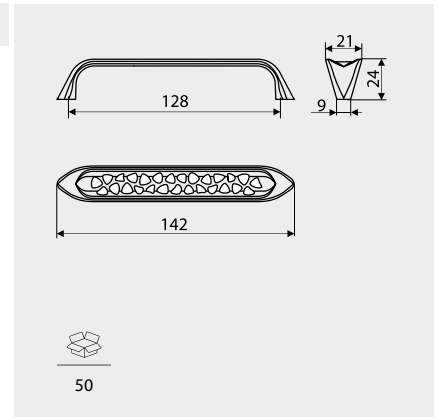

Index: UR42-128-G31
Material: ZnAl

NR KAT. / REF.	POKRYCIE / FINISH
UR42-128-...	☐ G31 ☒ G35