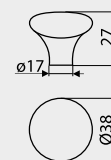

Gałki / Knobs

GP18 Sophie

NR KAT. / REF.	PORCELANA / PORCELAIN	WZÓR / PATTERN

GP18-... ☐ MLK ☐ 0 ☒ 2

Index: GP18-MLK-0
Material: Porcelain

GP19 Victoria

NR KAT. / REF.	POKRYCIE	PORCELANA / PORCELAIN	WZÓR / PATTERN

GP19-... ☒ GAB ☐ MLK ☐ 0 ☒ 1 ☒ 2 ☐ 3 ☐ 4
☒ GAB ☐ WHT ☐ 0
☒ G11 ☐ MLK ☐ 0 ☒ 1 ☒ 4
☒ G11 ☐ WHT ☐ 0 ☒ 12 ☒ 16

Index: GP19-G11-WHT-16
Material: ZnAl + Porcelain

GP20 Elisa

NR KAT. / REF.	PORCELANA / PORCELAIN	WZÓR / PATTERN

GP20-... ☐ MLK ☐ 0 ☒ 2 ☐ 3 ☒ 4
☐ WHT ☐ 0

Index: GP20-MLK-2
Material: Porcelain

GP21 Sabine

NR KAT. / REF.	PORCELANA / PORCELAIN	WZÓR / PATTERN

GP21-... ☐ MLK ☐ 0 ☐ 3

Index: GP21-MLK-3
Material: Porcelain