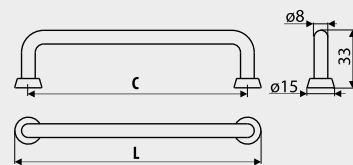

C	L	
128	144	50
160	176	50
192	208	50
320	336	20