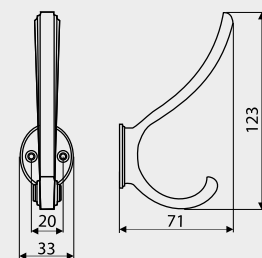

NR KAT. / REF. POKRYCIE / FINISH

- WR45-... G7
 G31
 G35
 L31

Wieszaki / Hangers

WR43 Serepente

Index: WR43-G25
Material: ZnAl

NR KAT. / REF.	POKRYCIE / FINISH
WR43-...	<input type="checkbox"/> G4 <input type="checkbox"/> G25 <input type="checkbox"/> G31 <input type="checkbox"/> G35 <input type="checkbox"/> L31