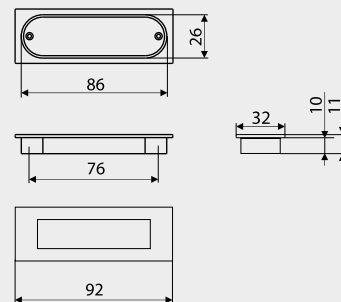

Uchwyty meblowe / Furniture handles

MD13

NR KAT. / REF.	POKRYCIE / FINISH
MD13-76-...	G4
	G6
	G8
	R31
	R41

50