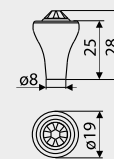

Gałki / Knobs

GR32 Onda

NR KAT. / REF.	POKRYCIE / FINISH
GR32-...	 G4 G31 G35 L43 L44 L45

GR32-...-SW Onda Cristal
made with Crystals from Swarovski®

NR KAT. / REF.	POKRYCIE / FINISH
GR32-...	 G4 G35

GW19 Sorriso

NR KAT. / REF.	POKRYCIE / FINISH
GW19-...	 G11 G35

GW19-...-SW Sorriso Cristal
made with Crystals from Swarovski®

NR KAT. / REF.	POKRYCIE / FINISH
GW19-...	 G4 G35