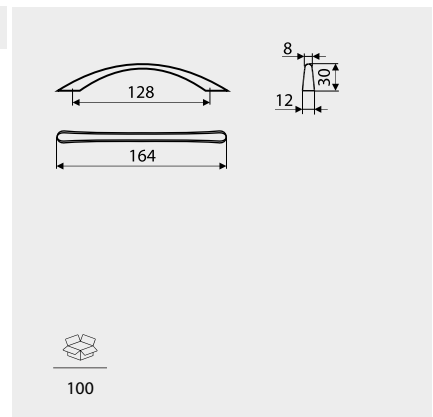

UX82

Index: UX82-96-R8
Material: ABS

NR KAT. / REF.	POKRYCIE / FINISH
UX82-96-...	R8

US81

Index: US81-128-R8
Material: ABS

NR KAT. / REF.	POKRYCIE / FINISH
US81-128-...	R8
	P40

Uchwyty meblowe / Furniture handles