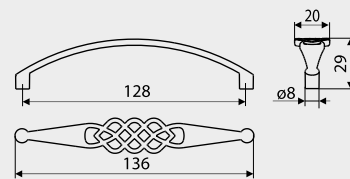

NR KAT. / REF.	POKRYCIE / FINISH
UR40-32-...	<input checked="" type="checkbox"/> G4

Uchwyty meblowe / Furniture handles

UR46 Treccia

Index: UR46-128-G35
Material: ZnAl

NR KAT. / REF. POKRYCIE / FINISH

- UR46-128-... G31
- G35