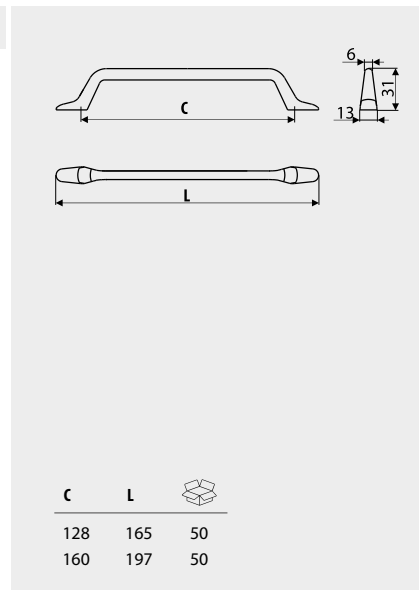

Uchwyty meblowe / Furniture handles

UU57 Nordic

NEW

Index: UU57-128-L31
Material: ZnAl

NR KAT. / REF.	POKRYCIE / FINISH
UU57-128-...	G4
UU57-160-...	G6
	G74
	G8
	G3N
	G3EN
	G33N
	L1
	L31
	L36
	L40

UA91 Arcada