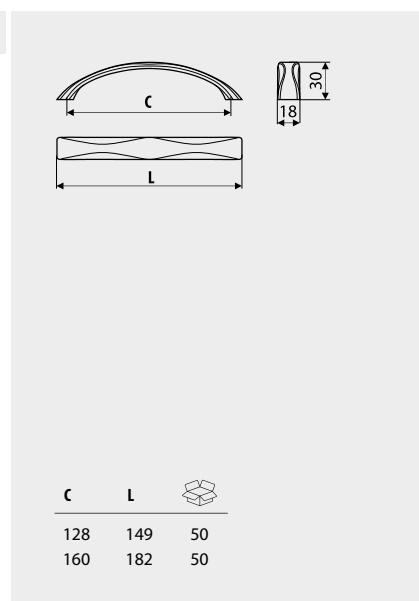

Index: UA91-128-G4
Material: Al

NR KAT. / REF.	POKRYCIE / FINISH
UA91-32-...	A0
UA91-128-...	G4
UA91-160-...	G6
	G7

UU13 Nastro

Index: UU13-128-G6
Material: ZnAl

NR KAT. / REF.	POKRYCIE / FINISH
UU13-128-...	G4
UU13-160-...	G6
	G7