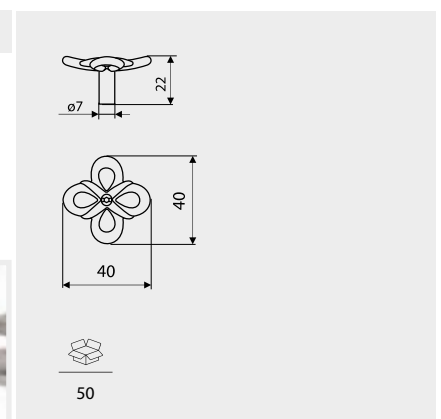

NR KAT. / REF.	POKRYCIE / FINISH
GR48-...	<ul style="list-style-type: none"> G4 G35

Gałki / Knobs

GW26 Tessere

Index: GW26-G4
Material: ZnAl

NR KAT. / REF.	POKRYCIE / FINISH
----------------	-------------------