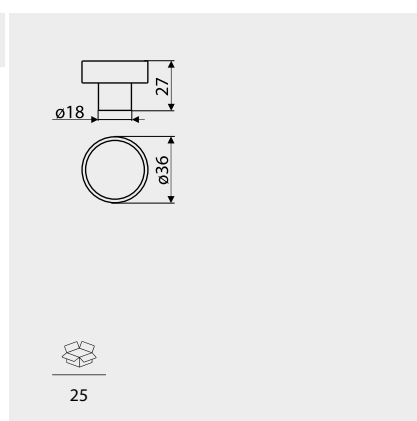

GD08

NEW

Index: GD08-R31-F36-V17

Material: Drewno + Dekor żywiczny/ Wood + Resin decor

NR KAT. / REF.	KOLOR DREWNA / COLOUR OF WOOD	WZÓR/PATTERN
GD08-...	 R31	V17
	 R41	V18
		V19
		V35
		V36
		V37
		V39
		V40