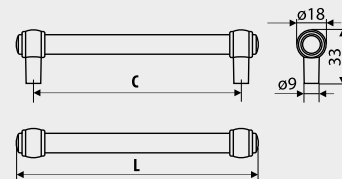

Index: US18-160-L31-G33
Material: Stal/Steel + ZnAl

C	L	
128	144	50
160	176	50
192	208	50
320	336	20

Uchwyty meblowe / Furniture handles

RE23 Sipario

Index: RE23-128-G31
Material: Stal/Steel + ZnAl

NR KAT. / REF.	POKRYCIE / FINISH
RE23-96-...	G4
RE23-128-...	G7
RE23-160-...	G31
RE23-192-...	G35
RE23-256-...	
RE23-320-...	
RE23-448-...	
RE23-480-...	