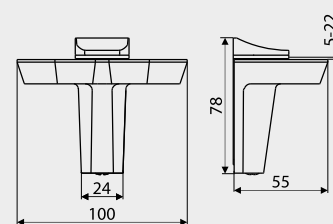

Klucze, zawiasy i inne / Keys, hinges and other accessories

MP04

Index: MP04-G4
Material: ZnAl

NR KAT. / REF.

MP04-...

POKRYCIE / FINISH

G4

MP05

Index: MP05-G4
Material: ZnAl

NR KAT. / REF.

MP05-...

POKRYCIE / FINISH

G4

MP06

Index: MP06-G4
Material: ZnAl

NR KAT. / REF.

MP06-...

POKRYCIE / FINISH

G4

MP07

Index: MP07-G4
Material: ZnAl
jeden kpl. zawiera 2 szt. / 1 kit includes 2 pieces

NR KAT. / REF.

MP07-...

POKRYCIE / FINISH

G4