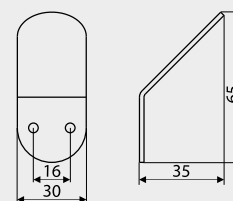

WS05

NEW

NR KAT. / REF.

WS05-...

POKRYCIE / FINISH

- L1
- L36

Index: WS05-L36
Material: Stal/Steel