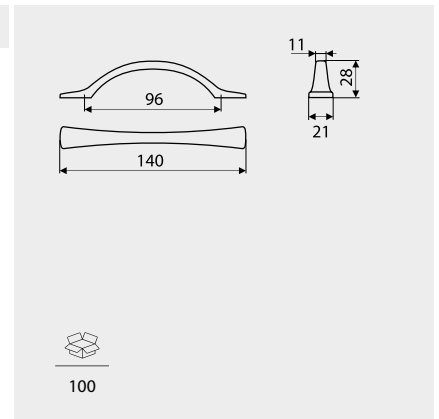

Index: US29-96-G6
Material: ZnAl

NR KAT. / REF.	POKRYCIE / FINISH
US29-96-...	☐ G4 ☐ G5 ☐ G6 ☐ G7 ☐ G8